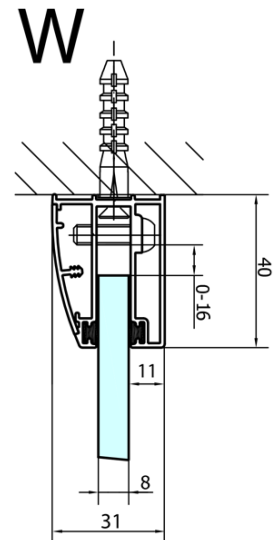

FORTIS Duschabtrennung Viertelkreis 1200x900x2000mm, rechts

Bestellcode: FL5290R

Grundinformation

Marke: Polysan
Serie: FORTIS

Größe

Breite: 1200 mm
Höhe: 2000 mm
Tiefe: 900 mm

Eigenschaften

Farbenprofil: Chrom - Poliertem Aluminium
Form: Quadrat mit verlängerter Seitenwand
Öffnungsarten: Öffnungstür einflügelig
Richtung der Öffnung: Rechts
Eingangsbreite: 565 mm
Glasfarbe: Klarglas
Glasbehandlung: Antidrop
Glasdicke: 8 mm
Radius: R550
Eigenschaften: Rahmenloses Design
Gewicht / Stück: 83.5 kg
Verpackung: 1 Stück
Garantie: 2 Jahre

Ersatzteile

Vertikale Dichtung zwischen Glas 8mm (Bestellcode: NDFL0503)

Technisches Arbeitsblatt

FL5090L

FL5090R

FORTIS Duschabtrennung Viertelkreis
1200x900x2000mm, rechts

	A	B	C
FL5090L/R	985-1001	979-995	≈450
FL5190L/R	1085-1101	1079-1095	≈550
FL5290L/R	1185-1201	1179-1195	≈650