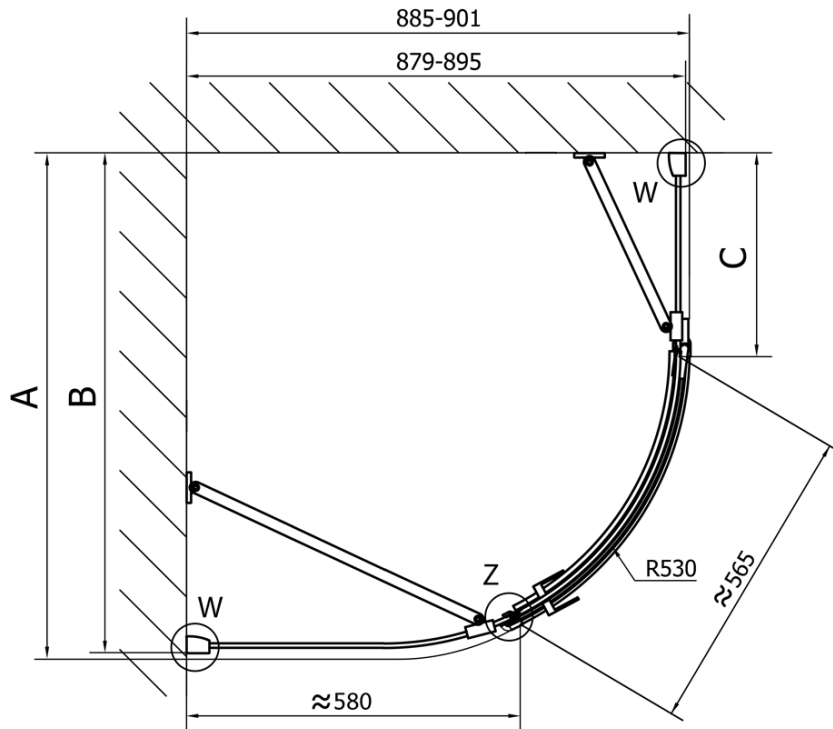

FORTIS Duschabtrennung Viertelkreis 1200x900x2000mm, rechts

Bestellcode: FL5290R

Grundinformation

Marke: Polysan
Serie: FORTIS

Größe

Breite: 1200 mm
Höhe: 2000 mm
Tiefe: 900 mm

Eigenschaften

Farbenprofil: Chrom - Poliertem Aluminium
Form: Quadrat mit verlängerter Seitenwand
Öffnungsarten: Öffnungstür einflügelig
Richtung der Öffnung: Rechts
Eingangsbreite: 565 mm
Glasfarbe: Klarglas
Glasbehandlung: Antidrop
Glasdicke: 8 mm
Radius: R550
Eigenschaften: Rahmenloses Design
Gewicht / Stück: 83.5 kg
Verpackung: 1 Stück
Garantie: 2 Jahre

Ersatzteile

Vertikale Dichtung zwischen Glas 8mm (Bestellcode: NDFL0503)

Technisches Arbeitsblatt

FL5090L

FL5090R

FORTIS Duschabtrennung Viertelkreis
1200x900x2000mm, rechts

	A	B	C
FL5090L/R	985-1001	979-995	≈450
FL5190L/R	1085-1101	1079-1095	≈550
FL5290L/R	1185-1201	1179-1195	≈650