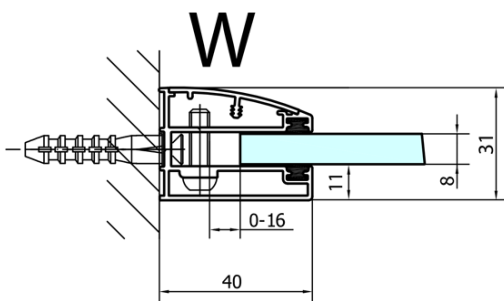

FORTIS Duschabtrennung Viertelkreis 1200x900x2000mm, rechts

Bestellcode: FL5290R

Grundinformation

Marke: Polysan
Serie: FORTIS

Größe

Breite: 1200 mm
Höhe: 2000 mm
Tiefe: 900 mm

Eigenschaften

Farbenprofil: Chrom - Poliertem Aluminium
Form: Quadrat mit verlängerter Seitenwand
Öffnungsarten: Öffnungstür einflügelig
Richtung der Öffnung: Rechts
Eingangsbreite: 565 mm
Glasfarbe: Klarglas
Glasbehandlung: Antidrop
Glasdicke: 8 mm
Radius: R550
Eigenschaften: Rahmenloses Design
Gewicht / Stück: 83.5 kg
Verpackung: 1 Stück
Garantie: 2 Jahre

Ersatzteile

Vertikale Dichtung zwischen Glas 8mm (Bestellcode: NDFL0503)

Technisches Arbeitsblatt

FL5090L

FL5090R

FORTIS Duschabtrennung Viertelkreis
1200x900x2000mm, rechts

	A	B	C
FL5090L/R	985-1001	979-995	≈450
FL5190L/R	1085-1101	1079-1095	≈550
FL5290L/R	1185-1201	1179-1195	≈650