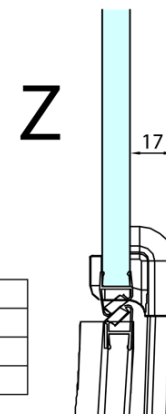

FORTIS Duschabtrennung Viertelkreis 1200x900x2000mm, rechts

Bestellcode: FL5290R

Grundinformation

Marke: Polysan
Serie: FORTIS

Größe

Breite: 1200 mm
Höhe: 2000 mm
Tiefe: 900 mm

Eigenschaften

Farbenprofil: Chrom - Poliertem Aluminium
Form: Quadrat mit verlängerter Seitenwand
Öffnungsarten: Öffnungstür einflügelig
Richtung der Öffnung: Rechts
Eingangsbreite: 565 mm
Glasfarbe: Klarglas
Glasbehandlung: Antidrop
Glasdicke: 8 mm
Radius: R550
Eigenschaften: Rahmenloses Design
Gewicht / Stück: 83.5 kg
Verpackung: 1 Stück
Garantie: 2 Jahre

Ersatzteile

Vertikale Dichtung zwischen Glas 8mm (Bestellcode: NDFL0503)

Technisches Arbeitsblatt

FL5090L

FL5090R

FORTIS Duschabtrennung Viertelkreis
1200x900x2000mm, rechts

	A	B	C
FL5090L/R	985-1001	979-995	≈450
FL5190L/R	1085-1101	1079-1095	≈550
FL5290L/R	1185-1201	1179-1195	≈650