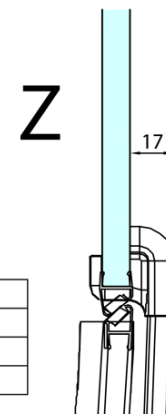

FORTIS Duschabtrennung Viertelkreis 1200x900x2000mm, rechts

Bestellcode: FL5290R

Grundinformation

Marke: Polysan

Serie: FORTIS

Größe

Breite: 1200 mm

Höhe: 2000 mm

Tiefe: 900 mm

Eigenschaften

Farbenprofil: Chrom - Poliertem Aluminium

Form: Quadrat mit verlängerter Seitenwand

Öffnungsarten: Öffnungstür einflügelig

Richtung der Öffnung: Rechts

Eingangsbreite: 565 mm

Glasfarbe: Klarglas

Glasbehandlung: Antidrop

Glasdicke: 8 mm

Radius: R550

Eigenschaften: Rahmenloses Design

Gewicht / Stück: 83.5 kg

Verpackung: 1 Stück

Garantie: 2 Jahre

Ersatzteile

Acryl-Dichtung zwischen Glas 8mm, Flagge (Bestellcode: NDFL0503)

Technisches Arbeitsblatt

FL5090L

FL5090R

FORTIS Duschabtrennung Viertelkreis
1200x900x2000mm, rechts

	A	B	C
FL5090L/R	985-1001	979-995	≈450
FL5190L/R	1085-1101	1079-1095	≈550
FL5290L/R	1185-1201	1179-1195	≈650