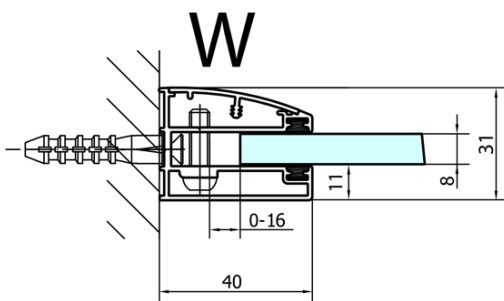

FORTIS Duschabtrennung Viertelkreis 1200x900x2000mm, rechts

Bestellcode: FL5290R

Grundinformation

Marke: Polysan

Serie: FORTIS

Größe

Breite: 1200 mm

Höhe: 2000 mm

Tiefe: 900 mm

Eigenschaften

Farbenprofil: Chrom - Poliertem Aluminium

Form: Quadrat mit verlängerter Seitenwand

Öffnungsarten: Öffnungstür einflügelig

Richtung der Öffnung: Rechts

Eingangsbreite: 565 mm

Glasfarbe: Klarglas

Glasbehandlung: Antidrop

Glasdicke: 8 mm

Radius: R550

Eigenschaften: Rahmenloses Design

Gewicht / Stück: 83.5 kg

Verpackung: 1 Stück

Garantie: 2 Jahre

Ersatzteile

Acryl-Dichtung zwischen Glas 8mm, Flagge (Bestellcode: NDFL0503)

Technisches Arbeitsblatt

FL5090L

FL5090R

FORTIS Duschabtrennung Viertelkreis
1200x900x2000mm, rechts

	A	B	C
FL5090L/R	985-1001	979-995	≈450
FL5190L/R	1085-1101	1079-1095	≈550
FL5290L/R	1185-1201	1179-1195	≈650