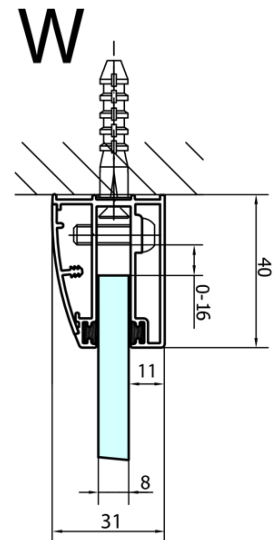

FORTIS Duschabtrennung Viertelkreis 1200x900x2000mm, rechts

Bestellcode: FL5290R

Grundinformation

Marke: Polysan

Serie: FORTIS

Größe

Breite: 1200 mm

Höhe: 2000 mm

Tiefe: 900 mm

Eigenschaften

Farbenprofil: Chrom - Poliertem Aluminium

Form: Quadrat mit verlängerter Seitenwand

Öffnungsarten: Öffnungstür einflügelig

Richtung der Öffnung: Rechts

Eingangsbreite: 565 mm

Glasfarbe: Klarglas

Glasbehandlung: Antidrop

Glasdicke: 8 mm

Radius: R550

Eigenschaften: Rahmenloses Design

Gewicht / Stück: 83.5 kg

Verpackung: 1 Stück

Garantie: 2 Jahre

Ersatzteile

Acryl-Dichtung zwischen Glas 8mm, Flagge (Bestellcode: NDFL0503)

Technisches Arbeitsblatt

FL5090L

FL5090R

FORTIS Duschabtrennung Viertelkreis
1200x900x2000mm, rechts

	A	B	C
FL5090L/R	985-1001	979-995	≈450
FL5190L/R	1085-1101	1079-1095	≈550
FL5290L/R	1185-1201	1179-1195	≈650