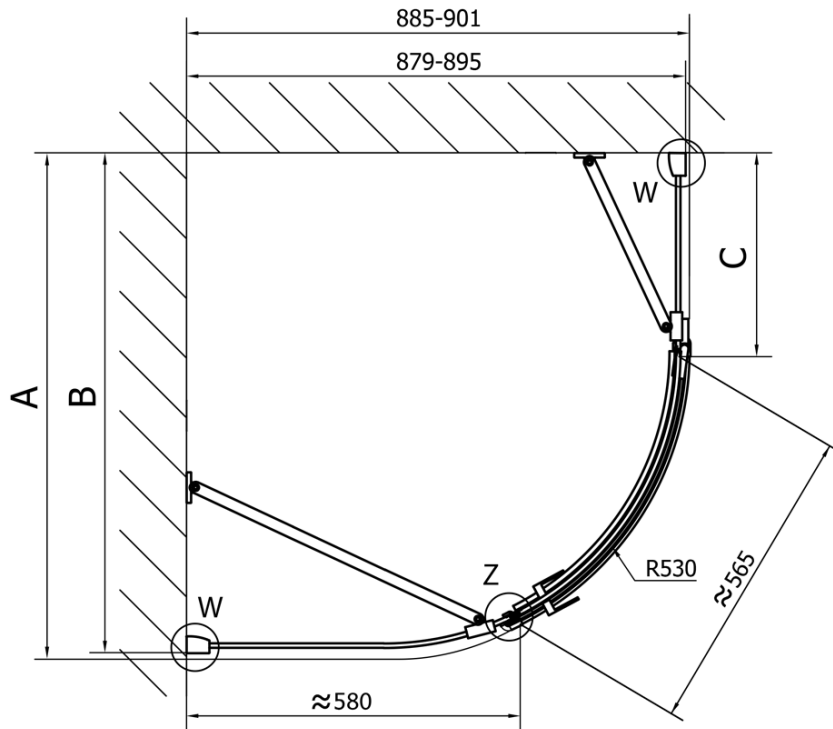

FORTIS Duschabtrennung Viertelkreis 1200x900x2000mm, rechts

Bestellcode: FL5290R

Grundinformation

Marke: Polysan

Serie: FORTIS

Größe

Breite: 1200 mm

Höhe: 2000 mm

Tiefe: 900 mm

Eigenschaften

Farbenprofil: Chrom - Poliertem Aluminium

Form: Quadrat mit verlängerter Seitenwand

Öffnungsarten: Öffnungstür einflügelig

Richtung der Öffnung: Rechts

Eingangsbreite: 565 mm

Glasfarbe: Klarglas

Glasbehandlung: Antidrop

Glasdicke: 8 mm

Radius: R550

Eigenschaften: Rahmenloses Design

Gewicht / Stück: 83.5 kg

Verpackung: 1 Stück

Garantie: 2 Jahre

Ersatzteile

Acryl-Dichtung zwischen Glas 8mm, Flagge (Bestellcode: NDFL0503)

Technisches Arbeitsblatt

FL5090L

FL5090R

FORTIS Duschabtrennung Viertelkreis
1200x900x2000mm, rechts

	A	B	C
FL5090L/R	985-1001	979-995	≈450
FL5190L/R	1085-1101	1079-1095	≈550
FL5290L/R	1185-1201	1179-1195	≈650