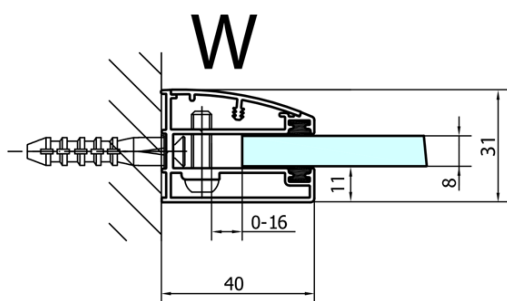

FORTIS Duschabtrennung Viertelkreis 1200x900x2000mm, links

Bestellcode: FL5290L

Grundinformation

Marke: Polysan

Serie: FORTIS

Größe

Breite: 1200 mm

Höhe: 2000 mm

Tiefe: 900 mm

Eigenschaften

Farbprofil: Chrom - Poliertem Aluminium

Form: Quadrat mit verlängerter Seitenwand

Öffnungsarten: Öffnungstür einflügelig

Richtung der Öffnung: Links

Eingangsbreite: 565 mm

Glasfarbe: Klarglas

Glasbehandlung: Antidrop

Glasdicke: 8 mm

Radius: R550

Eigenschaften: Rahmenloses Design

Gewicht / Stück: 83.5 kg

Verpackung: 1 Stück

Garantie: 2 Jahre

Ersatzteile

Acryl-Dichtung zwischen Glas 8mm, Flagge (Bestellcode: NDFL0503)

Technisches Arbeitsblatt

FL5090L

FL5090R

FORTIS Duschabtrennung Viertelkreis
1200x900x2000mm, links

	A	B	C
FL5090L/R	985-1001	979-995	≈450
FL5190L/R	1085-1101	1079-1095	≈550
FL5290L/R	1185-1201	1179-1195	≈650