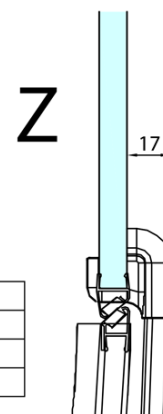

FORTIS Duschabtrennung Viertelkreis 1200x900x2000mm, links

Bestellcode: FL5290L

Grundinformation

Marke: Polysan

Serie: FORTIS

Größe

Breite: 1200 mm

Höhe: 2000 mm

Tiefe: 900 mm

Eigenschaften

Farbprofil: Chrom - Poliertem Aluminium

Form: Quadrat mit verlängerter Seitenwand

Öffnungsarten: Öffnungstür einflügelig

Richtung der Öffnung: Links

Eingangsbreite: 565 mm

Glasfarbe: Klarglas

Glasbehandlung: Antidrop

Glasdicke: 8 mm

Radius: R550

Eigenschaften: Rahmenloses Design

Gewicht / Stück: 83.5 kg

Verpackung: 1 Stück

Garantie: 2 Jahre

Ersatzteile

Acryl-Dichtung zwischen Glas 8mm, Flagge (Bestellcode: NDFL0503)

Technisches Arbeitsblatt

FL5090L

FL5090R

FORTIS Duschabtrennung Viertelkreis
1200x900x2000mm, links

	A	B	C
FL5090L/R	985-1001	979-995	≈450
FL5190L/R	1085-1101	1079-1095	≈550
FL5290L/R	1185-1201	1179-1195	≈650