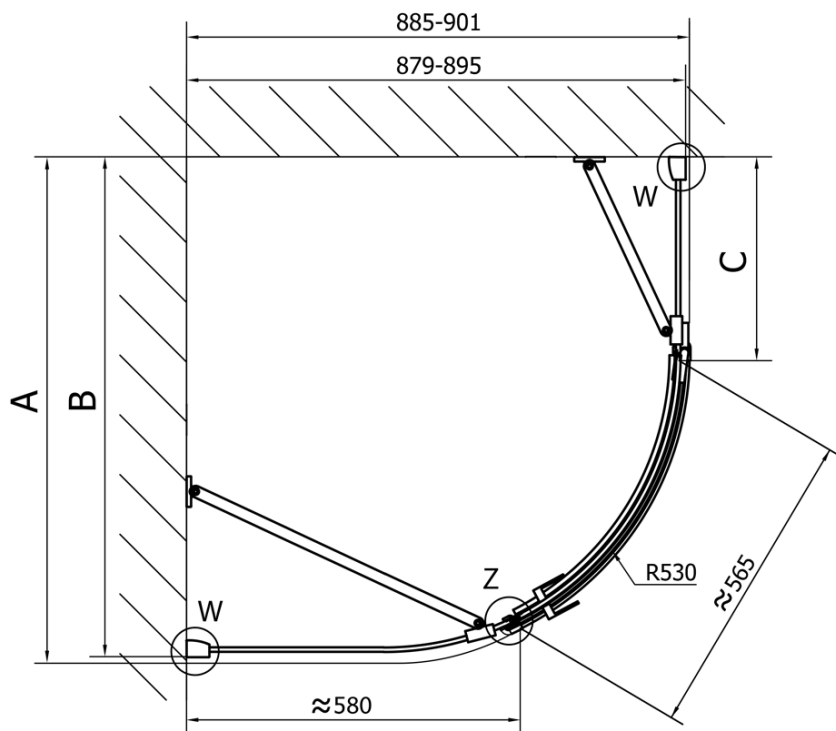

FORTIS Duschabtrennung Viertelkreis 1200x900x2000mm, links

Bestellcode: FL5290L

Grundinformation

Marke: Polysan

Serie: FORTIS

Größe

Breite: 1200 mm

Höhe: 2000 mm

Tiefe: 900 mm

Eigenschaften

Farbprofil: Chrom - Poliertem Aluminium

Form: Quadrat mit verlängerter Seitenwand

Öffnungsarten: Öffnungstür einflügelig

Richtung der Öffnung: Links

Eingangsbreite: 565 mm

Glasfarbe: Klarglas

Glasbehandlung: Antidrop

Glasdicke: 8 mm

Radius: R550

Eigenschaften: Rahmenloses Design

Gewicht / Stück: 83.5 kg

Verpackung: 1 Stück

Garantie: 2 Jahre

Ersatzteile

Acryl-Dichtung zwischen Glas 8mm, Flagge (Bestellcode: NDFL0503)

Technisches Arbeitsblatt

FL5090L

FL5090R

FORTIS Duschabtrennung Viertelkreis
1200x900x2000mm, links

	A	B	C
FL5090L/R	985-1001	979-995	≈450
FL5190L/R	1085-1101	1079-1095	≈550
FL5290L/R	1185-1201	1179-1195	≈650