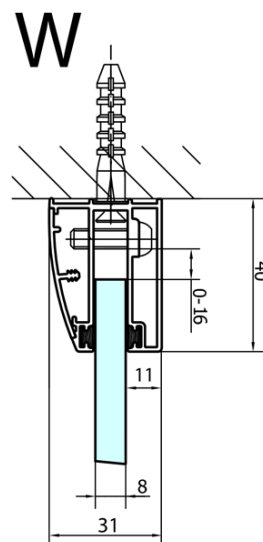

FORTIS Duschabtrennung Viertelkreis 1200x900x2000mm, links

Bestellcode: FL5290L

Grundinformation

Marke: Polysan

Serie: FORTIS

Größe

Breite: 1200 mm

Höhe: 2000 mm

Tiefe: 900 mm

Eigenschaften

Farbprofil: Chrom - Poliertem Aluminium

Form: Quadrat mit verlängerter Seitenwand

Öffnungsarten: Öffnungstür einflügelig

Richtung der Öffnung: Links

Eingangsbreite: 565 mm

Glasfarbe: Klarglas

Glasbehandlung: Antidrop

Glasdicke: 8 mm

Radius: R550

Eigenschaften: Rahmenloses Design

Gewicht / Stück: 83.5 kg

Verpackung: 1 Stück

Garantie: 2 Jahre

Ersatzteile

Acryl-Dichtung zwischen Glas 8mm, Flagge (Bestellcode: NDFL0503)

Technisches Arbeitsblatt

FL5090L

FL5090R

FORTIS Duschabtrennung Viertelkreis
1200x900x2000mm, links

	A	B	C
FL5090L/R	985-1001	979-995	≈450
FL5190L/R	1085-1101	1079-1095	≈550
FL5290L/R	1185-1201	1179-1195	≈650