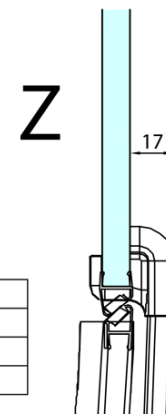

FORTIS Duschabtrennung Viertelkreis 1200x900x2000mm, links

Bestellcode: FL5290L

Grundinformation

Marke: Polysan

Serie: FORTIS

Größe

Breite: 1200 mm

Höhe: 2000 mm

Tiefe: 900 mm

Eigenschaften

Farbprofil: Chrom - Poliertem Aluminium

Form: Quadrat mit verlängerter Seitenwand

Öffnungsarten: Öffnungstür einflügelig

Richtung der Öffnung: Links

Eingangsbreite: 565 mm

Glasfarbe: Klarglas

Glasbehandlung: Antidrop

Glasdicke: 8 mm

Radius: R550

Eigenschaften: Rahmenloses Design

Gewicht / Stück: 83.5 kg

Verpackung: 1 Stück

Garantie: 2 Jahre

Ersatzteile

Acryl-Dichtung zwischen Glas 8mm, Flagge (Bestellcode: NDFL0503)

Technisches Arbeitsblatt

FL5090L

FL5090R

FORTIS Duschabtrennung Viertelkreis
1200x900x2000mm, links

	A	B	C
FL5090L/R	985-1001	979-995	≈450
FL5190L/R	1085-1101	1079-1095	≈550
FL5290L/R	1185-1201	1179-1195	≈650