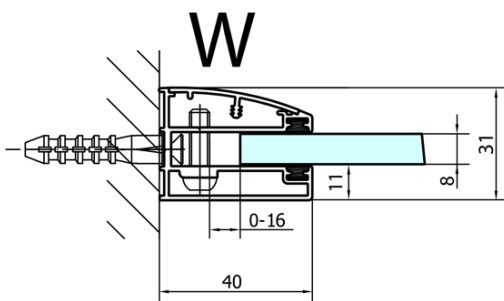

FORTIS Duschabtrennung Viertelkreis 1200x900x2000mm, links

Bestellcode: FL5290L

Grundinformation

Marke: Polysan

Serie: FORTIS

Größe

Breite: 1200 mm

Höhe: 2000 mm

Tiefe: 900 mm

Eigenschaften

Farbprofil: Chrom - Poliertem Aluminium

Form: Quadrat mit verlängerter Seitenwand

Öffnungsarten: Öffnungstür einflügelig

Richtung der Öffnung: Links

Eingangsbreite: 565 mm

Glasfarbe: Klarglas

Glasbehandlung: Antidrop

Glasdicke: 8 mm

Radius: R550

Eigenschaften: Rahmenloses Design

Gewicht / Stück: 83.5 kg

Verpackung: 1 Stück

Garantie: 2 Jahre

Ersatzteile

Acryl-Dichtung zwischen Glas 8mm, Flagge (Bestellcode: NDFL0503)

Technisches Arbeitsblatt

FL5090L

FL5090R

FORTIS Duschabtrennung Viertelkreis
1200x900x2000mm, links

	A	B	C
FL5090L/R	985-1001	979-995	≈450
FL5190L/R	1085-1101	1079-1095	≈550
FL5290L/R	1185-1201	1179-1195	≈650