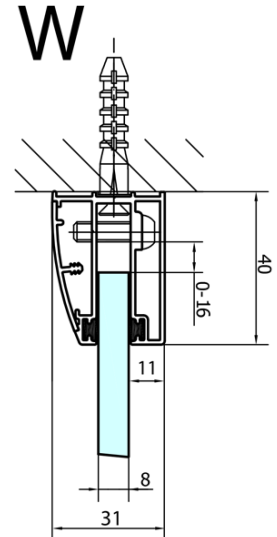

FORTIS Duschabtrennung Viertelkreis 1200x900x2000mm, links

Bestellcode: FL5290L

Grundinformation

Marke: Polysan

Serie: FORTIS

Größe

Breite: 1200 mm

Höhe: 2000 mm

Tiefe: 900 mm

Eigenschaften

Farbprofil: Chrom - Poliertem Aluminium

Form: Quadrat mit verlängerter Seitenwand

Öffnungsarten: Öffnungstür einflügelig

Richtung der Öffnung: Links

Eingangsbreite: 565 mm

Glasfarbe: Klarglas

Glasbehandlung: Antidrop

Glasdicke: 8 mm

Radius: R550

Eigenschaften: Rahmenloses Design

Gewicht / Stück: 83.5 kg

Verpackung: 1 Stück

Garantie: 2 Jahre

Ersatzteile

Acryl-Dichtung zwischen Glas 8mm, Flagge (Bestellcode: NDFL0503)

Technisches Arbeitsblatt

FL5090L

FL5090R

FORTIS Duschabtrennung Viertelkreis
1200x900x2000mm, links

	A	B	C
FL5090L/R	985-1001	979-995	≈450
FL5190L/R	1085-1101	1079-1095	≈550
FL5290L/R	1185-1201	1179-1195	≈650