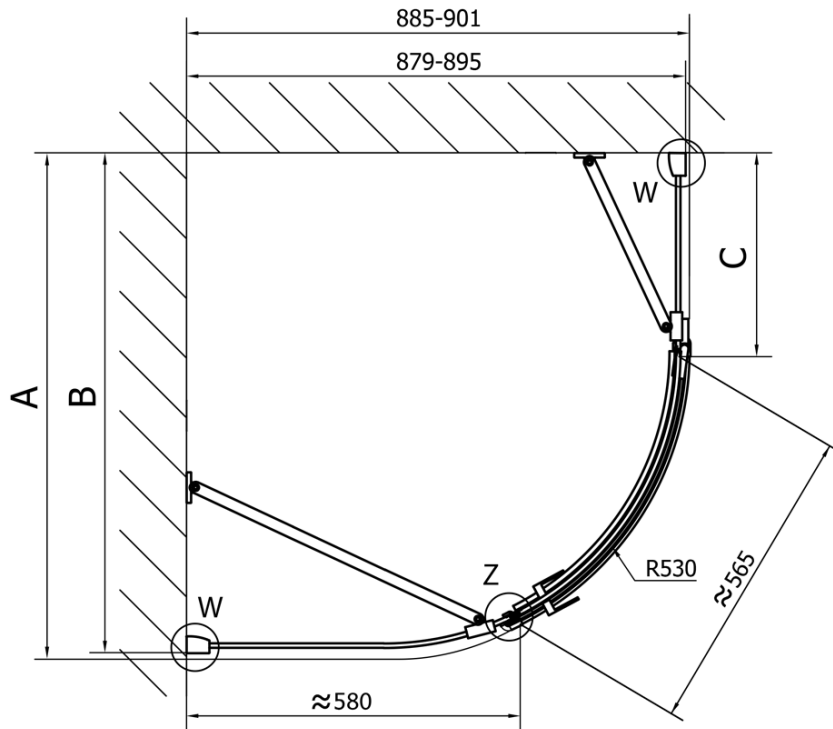

FORTIS Duschabtrennung Viertelkreis 1200x900x2000mm, links

Bestellcode: FL5290L

Grundinformation

Marke: Polysan

Serie: FORTIS

Größe

Breite: 1200 mm

Höhe: 2000 mm

Tiefe: 900 mm

Eigenschaften

Farbprofil: Chrom - Poliertem Aluminium

Form: Quadrat mit verlängerter Seitenwand

Öffnungsarten: Öffnungstür einflügelig

Richtung der Öffnung: Links

Eingangsbreite: 565 mm

Glasfarbe: Klarglas

Glasbehandlung: Antidrop

Glasdicke: 8 mm

Radius: R550

Eigenschaften: Rahmenloses Design

Gewicht / Stück: 83.5 kg

Verpackung: 1 Stück

Garantie: 2 Jahre

Ersatzteile

Acryl-Dichtung zwischen Glas 8mm, Flagge (Bestellcode: NDFL0503)

Technisches Arbeitsblatt

FL5090L

FL5090R

FORTIS Duschabtrennung Viertelkreis
1200x900x2000mm, links

	A	B	C
FL5090L/R	985-1001	979-995	≈450
FL5190L/R	1085-1101	1079-1095	≈550
FL5290L/R	1185-1201	1179-1195	≈650