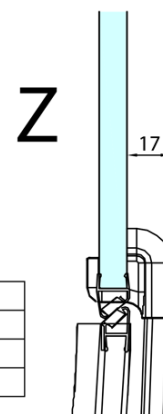

# FORTIS Duschabtrennung Viertelkreis 1200x900x2000mm, links

**Bestellcode:** FL5290L

## Größe

**Breite:** 1200 mm  
**Höhe:** 2000 mm  
**Tiefe:** 900 mm

## Eigenschaften

**Farbenprofil:** Chrom - Poliertem Aluminium  
**Form:** Quadrat mit verlängerter Seitenwand  
**Öffnungsarten:** Öffnungstür einflügelig  
**Richtung der Öffnung:** Links  
**Eingangsbreite:** 565 mm  
**Glasfarbe:** Klarglas  
**Glasbehandlung:** Antidrop  
**Glasdicke:** 8 mm  
**Radius:** R550  
**Eigenschaften:** Rahmenloses Design  
**Gewicht / Stück:** 83.5 kg  
**Verpackung:** 1 Stück  
**Garantie:** 2 Jahre

## Ersatzteile

Vertikale Dichtung zwischen Glas 8mm (Bestellcode: NDFL0503)

Technisches Arbeitsblatt

FL5090L

FL5090R

**FORTIS Duschabtrennung Viertelkreis**  
**1200x900x2000mm, links**

	A	B	C
FL5090L/R	985-1001	979-995	≈450
FL5190L/R	1085-1101	1079-1095	≈550
FL5290L/R	1185-1201	1179-1195	≈650