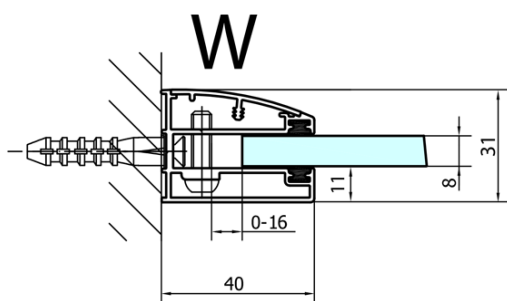

# FORTIS Duschabtrennung Viertelkreis 1200x900x2000mm, links

**Bestellcode:** FL5290L

## Größe

**Breite:** 1200 mm  
**Höhe:** 2000 mm  
**Tiefe:** 900 mm

## Eigenschaften

**Farbenprofil:** Chrom - Poliertem Aluminium  
**Form:** Quadrat mit verlängerter Seitenwand  
**Öffnungsarten:** Öffnungstür einflügelig  
**Richtung der Öffnung:** Links  
**Eingangsbreite:** 565 mm  
**Glasfarbe:** Klarglas  
**Glasbehandlung:** Antidrop  
**Glasdicke:** 8 mm  
**Radius:** R550  
**Eigenschaften:** Rahmenloses Design  
**Gewicht / Stück:** 83.5 kg  
**Verpackung:** 1 Stück  
**Garantie:** 2 Jahre

## Ersatzteile

Vertikale Dichtung zwischen Glas 8mm (Bestellcode: NDFL0503)

Technisches Arbeitsblatt

FL5090L

FL5090R

**FORTIS Duschabtrennung Viertelkreis**  
**1200x900x2000mm, links**

	A	B	C
FL5090L/R	985-1001	979-995	≈450
FL5190L/R	1085-1101	1079-1095	≈550
FL5290L/R	1185-1201	1179-1195	≈650