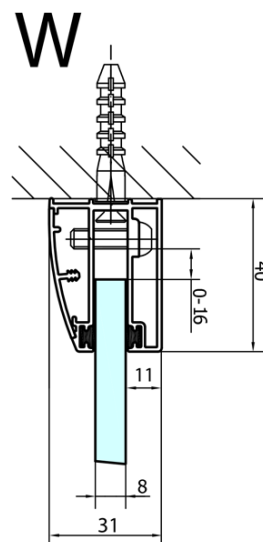

# FORTIS Duschabtrennung Viertelkreis 1200x900x2000mm, links

**Bestellcode:** FL5290L

## Größe

**Breite:** 1200 mm  
**Höhe:** 2000 mm  
**Tiefe:** 900 mm

## Eigenschaften

**Farbenprofil:** Chrom - Poliertem Aluminium  
**Form:** Quadrat mit verlängerter Seitenwand  
**Öffnungsarten:** Öffnungstür einflügelig  
**Richtung der Öffnung:** Links  
**Eingangsbreite:** 565 mm  
**Glasfarbe:** Klarglas  
**Glasbehandlung:** Antidrop  
**Glasdicke:** 8 mm  
**Radius:** R550  
**Eigenschaften:** Rahmenloses Design  
**Gewicht / Stück:** 83.5 kg  
**Verpackung:** 1 Stück  
**Garantie:** 2 Jahre

## Ersatzteile

Vertikale Dichtung zwischen Glas 8mm (Bestellcode: NDFL0503)

Technisches Arbeitsblatt

FL5090L

FL5090R

**FORTIS Duschabtrennung Viertelkreis**  
**1200x900x2000mm, links**

	A	B	C
FL5090L/R	985-1001	979-995	≈450
FL5190L/R	1085-1101	1079-1095	≈550
FL5290L/R	1185-1201	1179-1195	≈650