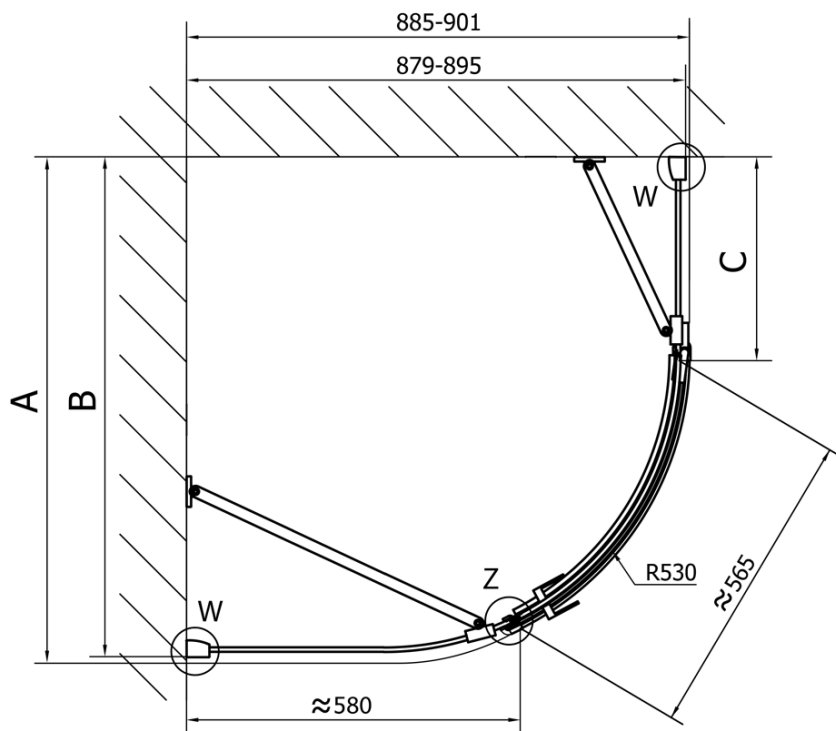

# FORTIS Duschabtrennung Viertelkreis 1200x900x2000mm, links

**Bestellcode:** FL5290L

## Größe

**Breite:** 1200 mm  
**Höhe:** 2000 mm  
**Tiefe:** 900 mm

## Eigenschaften

**Farbenprofil:** Chrom - Poliertem Aluminium  
**Form:** Quadrat mit verlängerter Seitenwand  
**Öffnungsarten:** Öffnungstür einflügelig  
**Richtung der Öffnung:** Links  
**Eingangsbreite:** 565 mm  
**Glasfarbe:** Klarglas  
**Glasbehandlung:** Antidrop  
**Glasdicke:** 8 mm  
**Radius:** R550  
**Eigenschaften:** Rahmenloses Design  
**Gewicht / Stück:** 83.5 kg  
**Verpackung:** 1 Stück  
**Garantie:** 2 Jahre

## Ersatzteile

Vertikale Dichtung zwischen Glas 8mm (Bestellcode: NDFL0503)

Technisches Arbeitsblatt

FL5090L

FL5090R

**FORTIS Duschabtrennung Viertelkreis**  
**1200x900x2000mm, links**

	A	B	C
FL5090L/R	985-1001	979-995	≈450
FL5190L/R	1085-1101	1079-1095	≈550
FL5290L/R	1185-1201	1179-1195	≈650