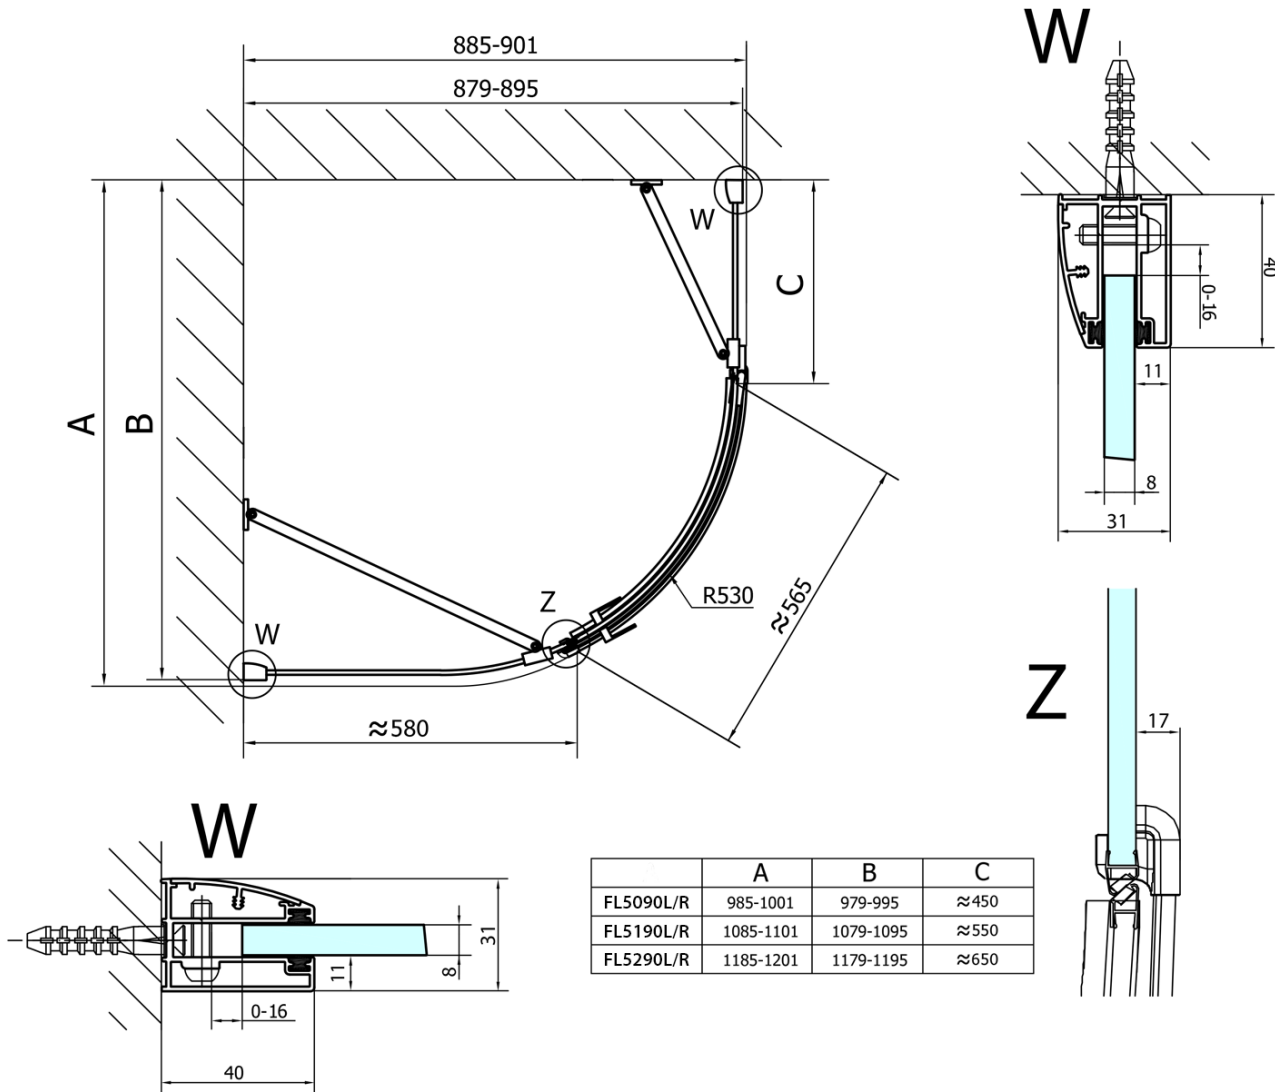

## Größe

**Breite:** 1200 mm

**Höhe:** 2000 mm

**Tiefe:** 900 mm

## Eigenschaften

**Farbenprofil:** Chrom - Poliertem Aluminium

**Form:** Quadrat mit verlängerter Seitenwand

**Öffnungsarten:** Öffnungstür einflügelig

**Richtung der Öffnung:** Links

**Eingangsbreite:** 565 mm

**Glasfarbe:** Klarglas

**Glasbehandlung:** Antidrop

**Glasdicke:** 8 mm

**Radius:** R550

**Eigenschaften:** Rahmenloses Design

**Gewicht / Stück:** 83.5 kg

**Verpackung:** 1 Stück

**Garantie:** 2 Jahre

## Ersatzteile

Acryl-Dichtung zwischen Glas 8mm, Flagge (Bestellcode: NDFL0503)

Technisches Arbeitsblatt

FL5090L

FL5090R

**FORTIS Duschabtrennung Viertelkreis**  
**1200x900x2000mm, links**

	A	B	C
FL5090L/R	985-1001	979-995	≈450
FL5190L/R	1085-1101	1079-1095	≈550
FL5290L/R	1185-1201	1179-1195	≈650