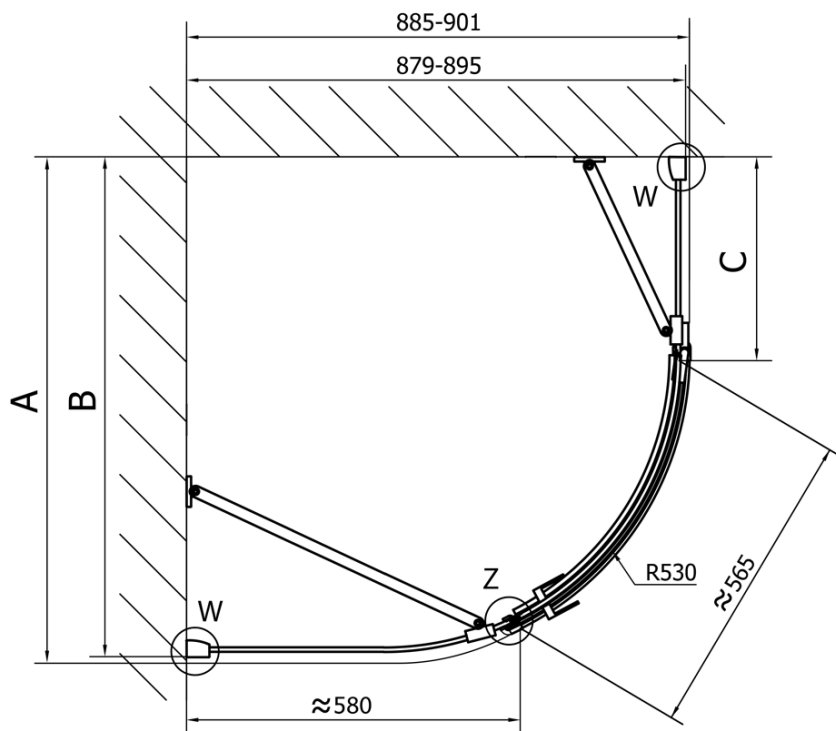

FORTIS Duschabtrennung Viertelkreis 1200x900x2000mm, links

Bestellcode: FL5290L

Grundinformation

Marke: Polysan

Serie: FORTIS

Größe

Breite: 1200 mm

Höhe: 2000 mm

Tiefe: 900 mm

Eigenschaften

Farbenprofil: Chrom - Poliertem Aluminium

Form: Quadrat mit verlängerter Seitenwand

Öffnungsarten: Öffnungstür einflügelig

Richtung der Öffnung: Links

Eingangsbreite: 565 mm

Glasfarbe: Klarglas

Glasbehandlung: Antidrop

Glasdicke: 8 mm

Radius: R550

Eigenschaften: Rahmenloses Design

Gewicht / Stück: 83.5 kg

Verpackung: 1 Stück

Garantie: 2 Jahre

Ersatzteile

Vertikale Dichtung zwischen Glas 8mm (Bestellcode: NDFL0503)

Technisches Arbeitsblatt

FL5090L

FL5090R

FORTIS Duschabtrennung Viertelkreis
1200x900x2000mm, links

	A	B	C
FL5090L/R	985-1001	979-995	≈450
FL5190L/R	1085-1101	1079-1095	≈550
FL5290L/R	1185-1201	1179-1195	≈650