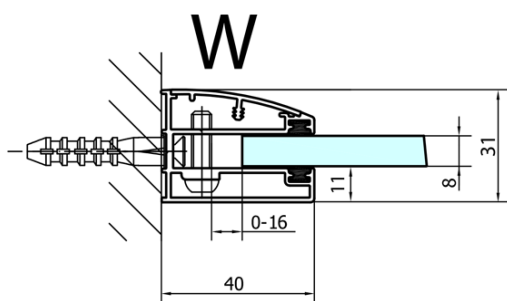

FORTIS Duschabtrennung Viertelkreis 1200x900x2000mm, links

Bestellcode: FL5290L

Grundinformation

Marke: Polysan

Serie: FORTIS

Größe

Breite: 1200 mm

Höhe: 2000 mm

Tiefe: 900 mm

Eigenschaften

Farbenprofil: Chrom - Poliertem Aluminium

Form: Quadrat mit verlängerter Seitenwand

Öffnungsarten: Öffnungstür einflügelig

Richtung der Öffnung: Links

Eingangsbreite: 565 mm

Glasfarbe: Klarglas

Glasbehandlung: Antidrop

Glasdicke: 8 mm

Radius: R550

Eigenschaften: Rahmenloses Design

Gewicht / Stück: 83.5 kg

Verpackung: 1 Stück

Garantie: 2 Jahre

Ersatzteile

Vertikale Dichtung zwischen Glas 8mm (Bestellcode: NDFL0503)

Technisches Arbeitsblatt

FL5090L

FL5090R

FORTIS Duschabtrennung Viertelkreis
1200x900x2000mm, links

	A	B	C
FL5090L/R	985-1001	979-995	≈450
FL5190L/R	1085-1101	1079-1095	≈550
FL5290L/R	1185-1201	1179-1195	≈650