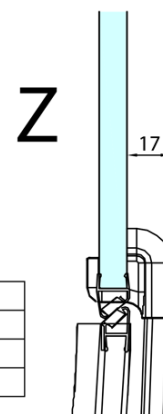

FORTIS Duschabtrennung Viertelkreis 1200x900x2000mm, links

Bestellcode: FL5290L

Grundinformation

Marke: Polysan

Serie: FORTIS

Größe

Breite: 1200 mm

Höhe: 2000 mm

Tiefe: 900 mm

Eigenschaften

Farbenprofil: Chrom - Poliertem Aluminium

Form: Quadrat mit verlängerter Seitenwand

Öffnungsarten: Öffnungstür einflügelig

Richtung der Öffnung: Links

Eingangsbreite: 565 mm

Glasfarbe: Klarglas

Glasbehandlung: Antidrop

Glasdicke: 8 mm

Radius: R550

Eigenschaften: Rahmenloses Design

Gewicht / Stück: 83.5 kg

Verpackung: 1 Stück

Garantie: 2 Jahre

Ersatzteile

Vertikale Dichtung zwischen Glas 8mm (Bestellcode: NDFL0503)

Technisches Arbeitsblatt

FL5090L

FL5090R

FORTIS Duschabtrennung Viertelkreis
1200x900x2000mm, links

	A	B	C
FL5090L/R	985-1001	979-995	≈450
FL5190L/R	1085-1101	1079-1095	≈550
FL5290L/R	1185-1201	1179-1195	≈650