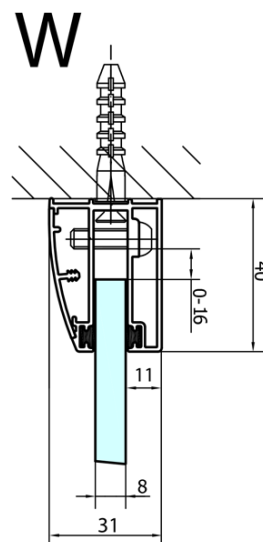

FORTIS Duschabtrennung Viertelkreis 1200x900x2000mm, links

Bestellcode: FL5290L

Grundinformation

Marke: Polysan

Serie: FORTIS

Größe

Breite: 1200 mm

Höhe: 2000 mm

Tiefe: 900 mm

Eigenschaften

Farbenprofil: Chrom - Poliertem Aluminium

Form: Quadrat mit verlängerter Seitenwand

Öffnungsarten: Öffnungstür einflügelig

Richtung der Öffnung: Links

Eingangsbreite: 565 mm

Glasfarbe: Klarglas

Glasbehandlung: Antidrop

Glasdicke: 8 mm

Radius: R550

Eigenschaften: Rahmenloses Design

Gewicht / Stück: 83.5 kg

Verpackung: 1 Stück

Garantie: 2 Jahre

Ersatzteile

Vertikale Dichtung zwischen Glas 8mm (Bestellcode: NDFL0503)

Technisches Arbeitsblatt

FL5090L

FL5090R

FORTIS Duschabtrennung Viertelkreis
1200x900x2000mm, links

	A	B	C
FL5090L/R	985-1001	979-995	≈450
FL5190L/R	1085-1101	1079-1095	≈550
FL5290L/R	1185-1201	1179-1195	≈650