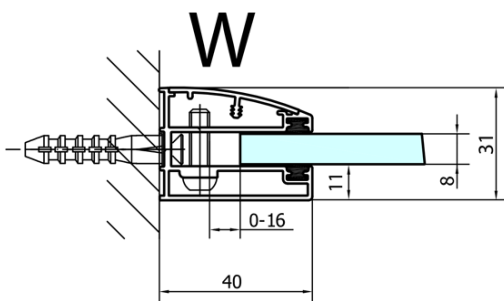

FORTIS Duschabtrennung Viertelkreis 1100x900x2000mm, rechts

Bestellcode: FL5190R

Grundinformation

Marke: Polysan

Serie: FORTIS

Größe

Breite: 1100 mm

Höhe: 2000 mm

Tiefe: 900 mm

Eigenschaften

Farbprofil: Chrom - Poliertem Aluminium

Form: Quadrat mit verlängerter Seitenwand

Öffnungsarten: Öffnungstür einflügelig

Richtung der Öffnung: Rechts

Eingangsbreite: 565 mm

Glasfarbe: Klarglas

Glasbehandlung: Antidrop

Glasdicke: 8 mm

Radius: R550

Eigenschaften: Rahmenloses Design

Gewicht / Stück: 78.5 kg

Verpackung: 1 Stück

Garantie: 2 Jahre

Ersatzteile

Akrylové těsnění mezi skla 8mm, praporek (Bestellcode: NDFL0503)

Technisches Arbeitsblatt

FL5090L

FL5090R

FORTIS Duschabtrennung Viertelkreis
1100x900x2000mm, rechts

	A	B	C
FL5090L/R	985-1001	979-995	≈450
FL5190L/R	1085-1101	1079-1095	≈550
FL5290L/R	1185-1201	1179-1195	≈650