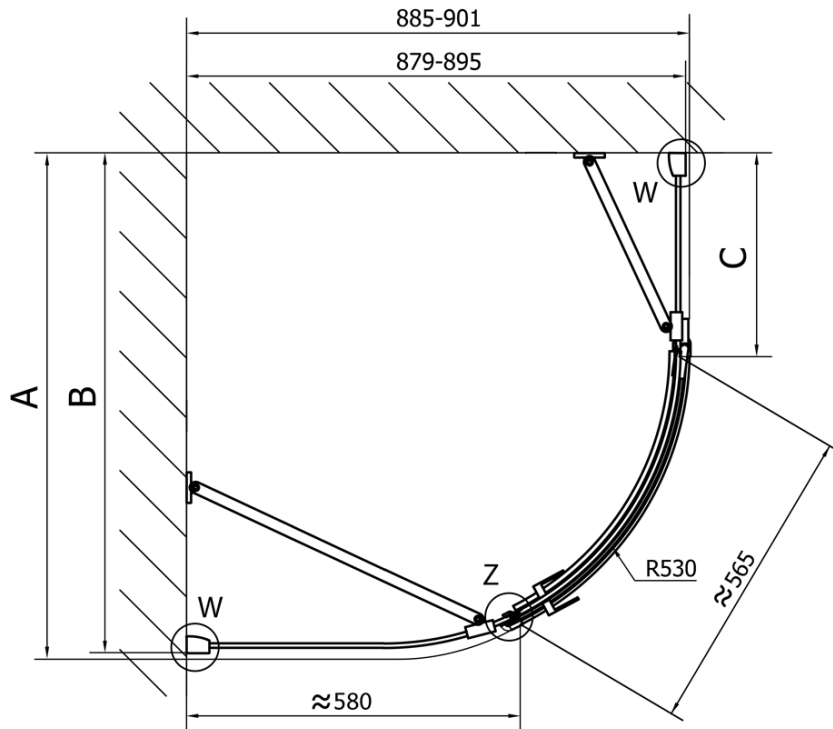

FORTIS Duschabtrennung Viertelkreis 1100x900x2000mm, rechts

Bestellcode: FL5190R

Grundinformation

Marke: Polysan

Serie: FORTIS

Größe

Breite: 1100 mm

Höhe: 2000 mm

Tiefe: 900 mm

Eigenschaften

Farbprofil: Chrom - Poliertem Aluminium

Form: Quadrat mit verlängerter Seitenwand

Öffnungsarten: Öffnungstür einflügelig

Richtung der Öffnung: Rechts

Eingangsbreite: 565 mm

Glasfarbe: Klarglas

Glasbehandlung: Antidrop

Glasdicke: 8 mm

Radius: R550

Eigenschaften: Rahmenloses Design

Gewicht / Stück: 78.5 kg

Verpackung: 1 Stück

Garantie: 2 Jahre

Ersatzteile

Akrylové těsnění mezi skla 8mm, praporek (Bestellcode: NDFL0503)

Technisches Arbeitsblatt

FL5090L

FL5090R

FORTIS Duschabtrennung Viertelkreis
1100x900x2000mm, rechts

	A	B	C
FL5090L/R	985-1001	979-995	≈450
FL5190L/R	1085-1101	1079-1095	≈550
FL5290L/R	1185-1201	1179-1195	≈650