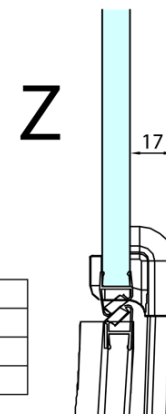

FORTIS Duschabtrennung Viertelkreis 1100x900x2000mm, rechts

Bestellcode: FL5190R

Grundinformation

Marke: Polysan

Serie: FORTIS

Größe

Breite: 1100 mm

Höhe: 2000 mm

Tiefe: 900 mm

Eigenschaften

Farbprofil: Chrom - Poliertem Aluminium

Form: Quadrat mit verlängerter Seitenwand

Öffnungsarten: Öffnungstür einflügelig

Richtung der Öffnung: Rechts

Eingangsbreite: 565 mm

Glasfarbe: Klarglas

Glasbehandlung: Antidrop

Glasdicke: 8 mm

Radius: R550

Eigenschaften: Rahmenloses Design

Gewicht / Stück: 78.5 kg

Verpackung: 1 Stück

Garantie: 2 Jahre

Ersatzteile

Akrylové těsnění mezi skla 8mm, praporek (Bestellcode: NDFL0503)

Technisches Arbeitsblatt

FL5090L

FL5090R

FORTIS Duschabtrennung Viertelkreis
1100x900x2000mm, rechts

	A	B	C
FL5090L/R	985-1001	979-995	≈450
FL5190L/R	1085-1101	1079-1095	≈550
FL5290L/R	1185-1201	1179-1195	≈650