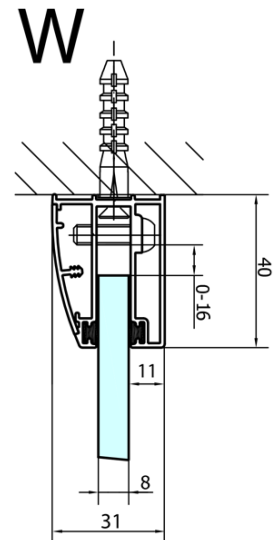

FORTIS Duschabtrennung Viertelkreis 1100x900x2000mm, rechts

Bestellcode: FL5190R

Grundinformation

Marke: Polysan

Serie: FORTIS

Größe

Breite: 1100 mm

Höhe: 2000 mm

Tiefe: 900 mm

Eigenschaften

Farbprofil: Chrom - Poliertem Aluminium

Form: Quadrat mit verlängerter Seitenwand

Öffnungsarten: Öffnungstür einflügelig

Richtung der Öffnung: Rechts

Eingangsbreite: 565 mm

Glasfarbe: Klarglas

Glasbehandlung: Antidrop

Glasdicke: 8 mm

Radius: R550

Eigenschaften: Rahmenloses Design

Gewicht / Stück: 78.5 kg

Verpackung: 1 Stück

Garantie: 2 Jahre

Ersatzteile

Akrylové těsnění mezi skla 8mm, praporek (Bestellcode: NDFL0503)

Technisches Arbeitsblatt

FL5090L

FL5090R

FORTIS Duschabtrennung Viertelkreis
1100x900x2000mm, rechts

	A	B	C
FL5090L/R	985-1001	979-995	≈450
FL5190L/R	1085-1101	1079-1095	≈550
FL5290L/R	1185-1201	1179-1195	≈650