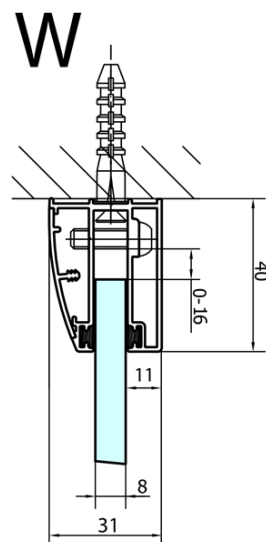

FORTIS Duschabtrennung Viertelkreis 1100x900x2000mm, links

Bestellcode: FL5190L

Grundinformation

Marke: Polysan

Serie: FORTIS

Größe

Breite: 1100 mm

Höhe: 2000 mm

Tiefe: 900 mm

Eigenschaften

Farbprofil: Chrom - Poliertem Aluminium

Form: Quadrat mit verlängerter Seitenwand

Öffnungsarten: Öffnungstür einflügelig

Richtung der Öffnung: Links

Eingangsbreite: 565 mm

Glasfarbe: Klarglas

Glasbehandlung: Antidrop

Glasdicke: 8 mm

Radius: R550

Eigenschaften: Rahmenloses Design

Gewicht / Stück: 78.5 kg

Verpackung: 1 Stück

Garantie: 2 Jahre

Ersatzteile

Acryl-Dichtung zwischen Glas 8mm, Flagge (Bestellcode: NDFL0503)

Technisches Arbeitsblatt

FL5090L

FL5090R

FORTIS Duschabtrennung Viertelkreis
1100x900x2000mm, links

	A	B	C
FL5090L/R	985-1001	979-995	≈450
FL5190L/R	1085-1101	1079-1095	≈550
FL5290L/R	1185-1201	1179-1195	≈650