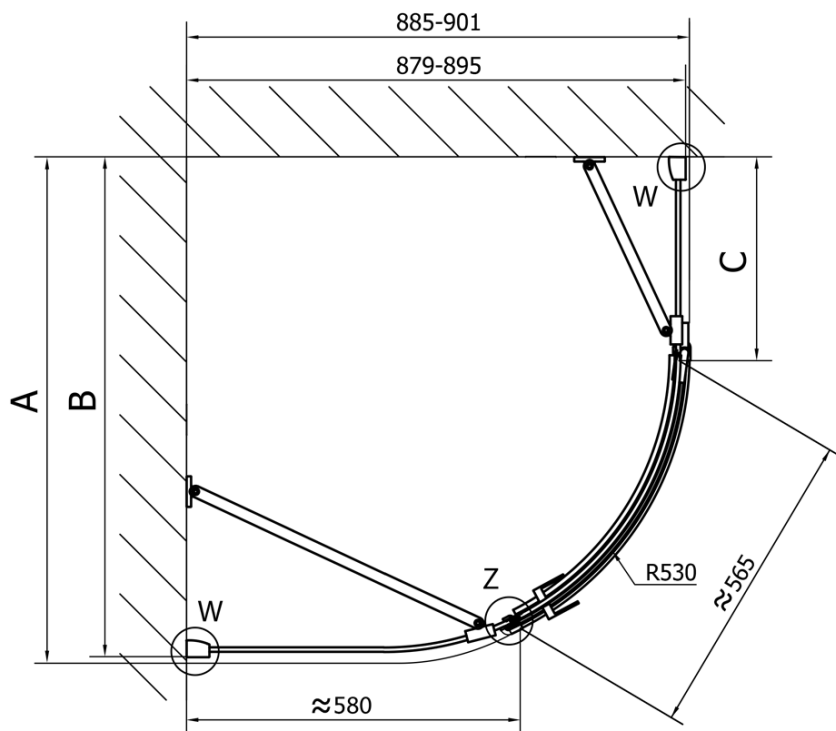

FORTIS Duschabtrennung Viertelkreis 1100x900x2000mm, links

Bestellcode: FL5190L

Grundinformation

Marke: Polysan
Serie: FORTIS

Größe

Breite: 1100 mm
Höhe: 2000 mm
Tiefe: 900 mm

Eigenschaften

Farbenprofil: Chrom - Poliertem Aluminium
Form: Quadrat mit verlängerter Seitenwand
Öffnungsarten: Öffnungstür einflügelig
Richtung der Öffnung: Links
Eingangsbreite: 565 mm
Glasfarbe: Klarglas
Glasbehandlung: Antidrop
Glasdicke: 8 mm
Radius: R550
Eigenschaften: Rahmenloses Design
Gewicht / Stück: 78.5 kg
Verpackung: 1 Stück
Garantie: 2 Jahre

Ersatzteile

Vertikale Dichtung zwischen Glas 8mm (Bestellcode: NDFL0503)

Technisches Arbeitsblatt

FL5090L

FL5090R

FORTIS Duschabtrennung Viertelkreis
1100x900x2000mm, links

	A	B	C
FL5090L/R	985-1001	979-995	≈450
FL5190L/R	1085-1101	1079-1095	≈550
FL5290L/R	1185-1201	1179-1195	≈650