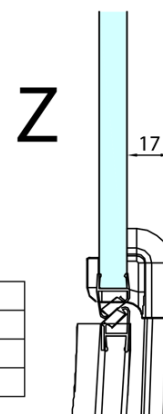

FORTIS Duschabtrennung Viertelkreis 1100x900x2000mm, links

Bestellcode: FL5190L

Grundinformation

Marke: Polysan
Serie: FORTIS

Größe

Breite: 1100 mm
Höhe: 2000 mm
Tiefe: 900 mm

Eigenschaften

Farbenprofil: Chrom - Poliertem Aluminium
Form: Quadrat mit verlängerter Seitenwand
Öffnungsarten: Öffnungstür einflügelig
Richtung der Öffnung: Links
Eingangsbreite: 565 mm
Glasfarbe: Klarglas
Glasbehandlung: Antidrop
Glasdicke: 8 mm
Radius: R550
Eigenschaften: Rahmenloses Design
Gewicht / Stück: 78.5 kg
Verpackung: 1 Stück
Garantie: 2 Jahre

Ersatzteile

Vertikale Dichtung zwischen Glas 8mm (Bestellcode: NDFL0503)

Technisches Arbeitsblatt

FL5090L

FL5090R

FORTIS Duschabtrennung Viertelkreis
1100x900x2000mm, links

	A	B	C
FL5090L/R	985-1001	979-995	≈450
FL5190L/R	1085-1101	1079-1095	≈550
FL5290L/R	1185-1201	1179-1195	≈650