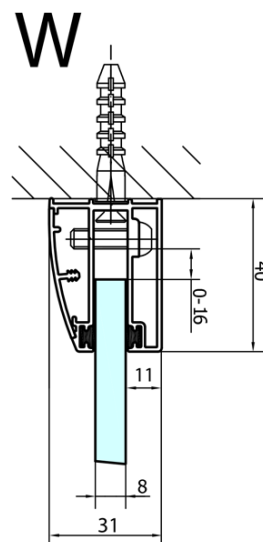

FORTIS Duschabtrennung Viertelkreis 1100x900x2000mm, links

Bestellcode: FL5190L

Grundinformation

Marke: Polysan
Serie: FORTIS

Größe

Breite: 1100 mm
Höhe: 2000 mm
Tiefe: 900 mm

Eigenschaften

Farbenprofil: Chrom - Poliertem Aluminium
Form: Quadrat mit verlängerter Seitenwand
Öffnungsarten: Öffnungstür einflügelig
Richtung der Öffnung: Links
Eingangsbreite: 565 mm
Glasfarbe: Klarglas
Glasbehandlung: Antidrop
Glasdicke: 8 mm
Radius: R550
Eigenschaften: Rahmenloses Design
Gewicht / Stück: 78.5 kg
Verpackung: 1 Stück
Garantie: 2 Jahre

Ersatzteile

Vertikale Dichtung zwischen Glas 8mm (Bestellcode: NDFL0503)

Technisches Arbeitsblatt

FL5090L

FL5090R

FORTIS Duschabtrennung Viertelkreis
1100x900x2000mm, links

	A	B	C
FL5090L/R	985-1001	979-995	≈450
FL5190L/R	1085-1101	1079-1095	≈550
FL5290L/R	1185-1201	1179-1195	≈650