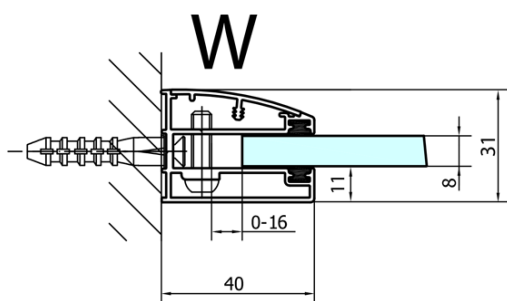

FORTIS Duschabtrennung Viertelkreis 1100x900x2000mm, links

Bestellcode: FL5190L

Grundinformation

Marke: Polysan
Serie: FORTIS

Größe

Breite: 1100 mm
Höhe: 2000 mm
Tiefe: 900 mm

Eigenschaften

Farbenprofil: Chrom - Poliertem Aluminium
Form: Quadrat mit verlängerter Seitenwand
Öffnungsarten: Öffnungstür einflügelig
Richtung der Öffnung: Links
Eingangsbreite: 565 mm
Glasfarbe: Klarglas
Glasbehandlung: Antidrop
Glasdicke: 8 mm
Radius: R550
Eigenschaften: Rahmenloses Design
Gewicht / Stück: 78.5 kg
Verpackung: 1 Stück
Garantie: 2 Jahre

Ersatzteile

Vertikale Dichtung zwischen Glas 8mm (Bestellcode: NDFL0503)

Technisches Arbeitsblatt

FL5090L

FL5090R

FORTIS Duschabtrennung Viertelkreis
1100x900x2000mm, links

	A	B	C
FL5090L/R	985-1001	979-995	≈450
FL5190L/R	1085-1101	1079-1095	≈550
FL5290L/R	1185-1201	1179-1195	≈650