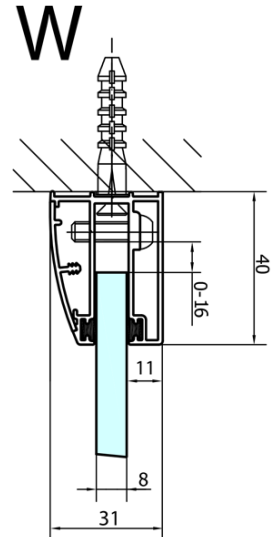

FORTIS Duschabtrennung Viertelkreis 1100x900x2000mm, links

Bestellcode: FL5190L

Grundinformation

Marke: Polysan

Serie: FORTIS

Größe

Breite: 1100 mm

Höhe: 2000 mm

Tiefe: 900 mm

Eigenschaften

Farbprofil: Chrom - Poliertem Aluminium

Form: Quadrat mit verlängerter Seitenwand

Öffnungsarten: Öffnungstür einflügelig

Richtung der Öffnung: Links

Eingangsbreite: 565 mm

Glasfarbe: Klarglas

Glasbehandlung: Antidrop

Glasdicke: 8 mm

Radius: R550

Eigenschaften: Rahmenloses Design

Gewicht / Stück: 78.5 kg

Verpackung: 1 Stück

Garantie: 2 Jahre

Ersatzteile

Acryl-Dichtung zwischen Glas 8mm, Flagge (Bestellcode: NDFL0503)

Technisches Arbeitsblatt

FL5090L

FL5090R

FORTIS Duschabtrennung Viertelkreis
1100x900x2000mm, links

	A	B	C
FL5090L/R	985-1001	979-995	≈450
FL5190L/R	1085-1101	1079-1095	≈550
FL5290L/R	1185-1201	1179-1195	≈650