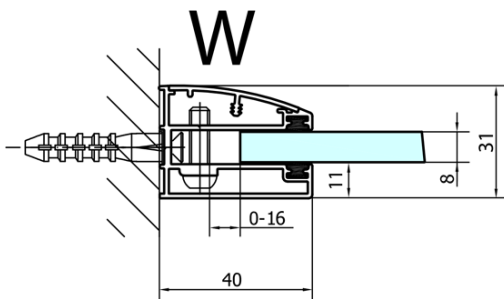

FORTIS Duschabtrennung Viertelkreis 1100x900x2000mm, links

Bestellcode: FL5190L

Grundinformation

Marke: Polysan

Serie: FORTIS

Größe

Breite: 1100 mm

Höhe: 2000 mm

Tiefe: 900 mm

Eigenschaften

Farbprofil: Chrom - Poliertem Aluminium

Form: Quadrat mit verlängerter Seitenwand

Öffnungsarten: Öffnungstür einflügelig

Richtung der Öffnung: Links

Eingangsbreite: 565 mm

Glasfarbe: Klarglas

Glasbehandlung: Antidrop

Glasdicke: 8 mm

Radius: R550

Eigenschaften: Rahmenloses Design

Gewicht / Stück: 78.5 kg

Verpackung: 1 Stück

Garantie: 2 Jahre

Ersatzteile

Acryl-Dichtung zwischen Glas 8mm, Flagge (Bestellcode: NDFL0503)

Technisches Arbeitsblatt

FL5090L

FL5090R

FORTIS Duschabtrennung Viertelkreis
1100x900x2000mm, links

	A	B	C
FL5090L/R	985-1001	979-995	≈450
FL5190L/R	1085-1101	1079-1095	≈550
FL5290L/R	1185-1201	1179-1195	≈650