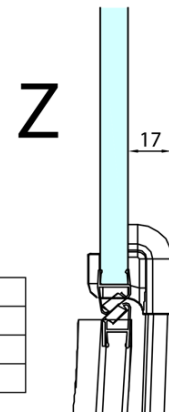

FORTIS Duschabtrennung Viertelkreis 1100x900x2000mm, links

Bestellcode: FL5190L

Grundinformation

Marke: Polysan

Serie: FORTIS

Größe

Breite: 1100 mm

Höhe: 2000 mm

Tiefe: 900 mm

Eigenschaften

Farbprofil: Chrom - Poliertem Aluminium

Form: Quadrat mit verlängerter Seitenwand

Öffnungsarten: Öffnungstür einflügelig

Richtung der Öffnung: Links

Eingangsbreite: 565 mm

Glasfarbe: Klarglas

Glasbehandlung: Antidrop

Glasdicke: 8 mm

Radius: R550

Eigenschaften: Rahmenloses Design

Gewicht / Stück: 78.5 kg

Verpackung: 1 Stück

Garantie: 2 Jahre

Ersatzteile

Acryl-Dichtung zwischen Glas 8mm, Flagge (Bestellcode: NDFL0503)

Technisches Arbeitsblatt

FL5090L

FL5090R

FORTIS Duschabtrennung Viertelkreis
1100x900x2000mm, links

	A	B	C
FL5090L/R	985-1001	979-995	≈450
FL5190L/R	1085-1101	1079-1095	≈550
FL5290L/R	1185-1201	1179-1195	≈650