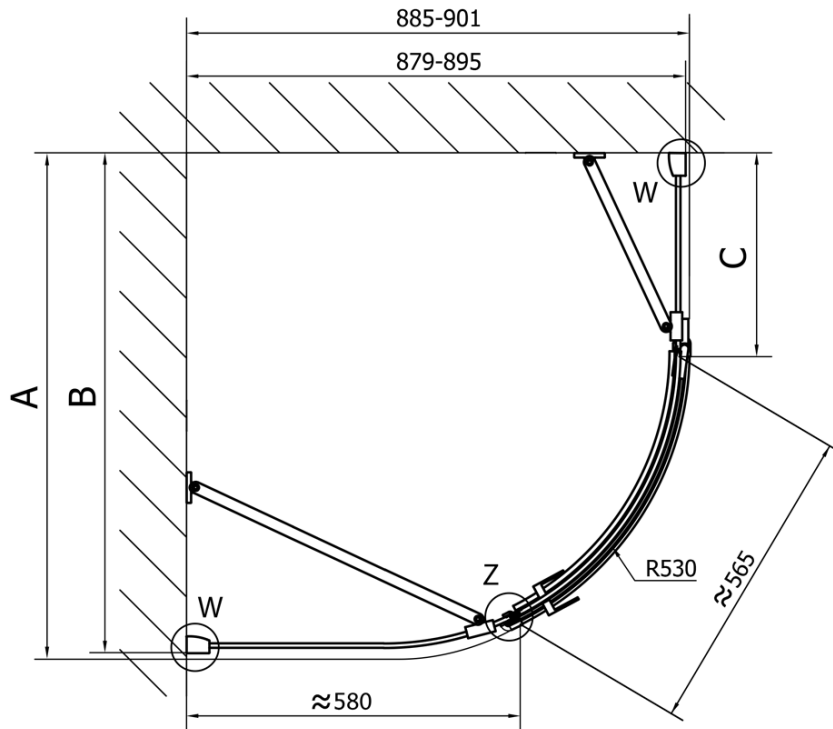

FORTIS Duschabtrennung Viertelkreis 1100x900x2000mm, links

Bestellcode: FL5190L

Grundinformation

Marke: Polysan

Serie: FORTIS

Größe

Breite: 1100 mm

Höhe: 2000 mm

Tiefe: 900 mm

Eigenschaften

Farbprofil: Chrom - Poliertem Aluminium

Form: Quadrat mit verlängerter Seitenwand

Öffnungsarten: Öffnungstür einflügelig

Richtung der Öffnung: Links

Eingangsbreite: 565 mm

Glasfarbe: Klarglas

Glasbehandlung: Antidrop

Glasdicke: 8 mm

Radius: R550

Eigenschaften: Rahmenloses Design

Gewicht / Stück: 78.5 kg

Verpackung: 1 Stück

Garantie: 2 Jahre

Ersatzteile

Acryl-Dichtung zwischen Glas 8mm, Flagge (Bestellcode: NDFL0503)

Technisches Arbeitsblatt

FL5090L

FL5090R

FORTIS Duschabtrennung Viertelkreis
1100x900x2000mm, links

	A	B	C
FL5090L/R	985-1001	979-995	≈450
FL5190L/R	1085-1101	1079-1095	≈550
FL5290L/R	1185-1201	1179-1195	≈650