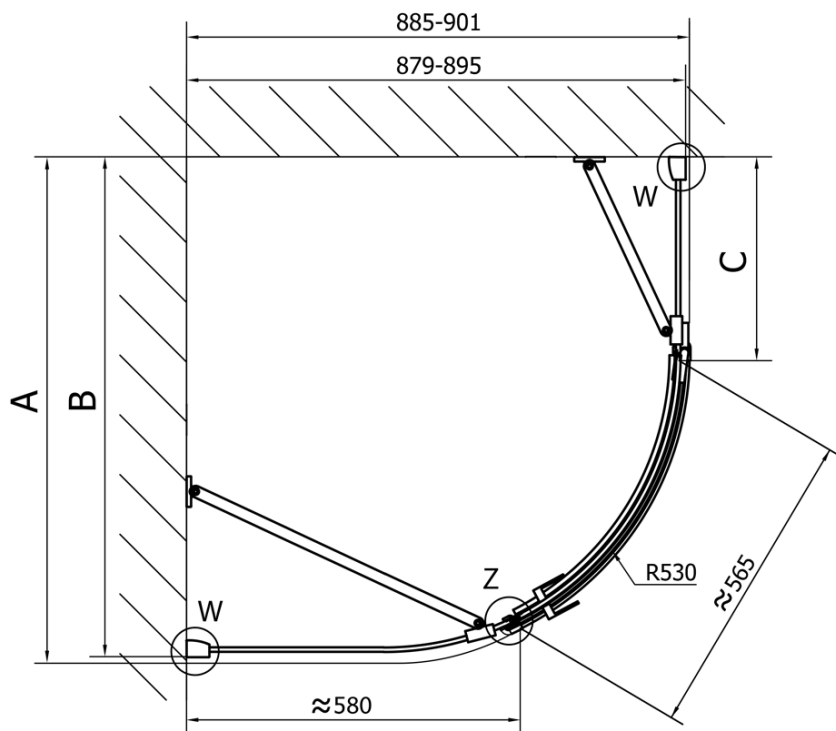

FORTIS Duschabtrennung Viertelkreis 1100x900x2000mm, links

Bestellcode: FL5190L

Grundinformation

Marke: Polysan

Serie: FORTIS

Größe

Breite: 1100 mm

Höhe: 2000 mm

Tiefe: 900 mm

Eigenschaften

Farbprofil: Chrom - Poliertem Aluminium

Form: Quadrat mit verlängerter Seitenwand

Öffnungsarten: Öffnungstür einflügelig

Richtung der Öffnung: Links

Eingangsbreite: 565 mm

Glasfarbe: Klarglas

Glasbehandlung: Antidrop

Glasdicke: 8 mm

Radius: R550

Eigenschaften: Rahmenloses Design

Gewicht / Stück: 78.5 kg

Verpackung: 1 Stück

Garantie: 2 Jahre

Ersatzteile

Acryl-Dichtung zwischen Glas 8mm, Flagge (Bestellcode: NDFL0503)

Technisches Arbeitsblatt

FL5090L

FL5090R

FORTIS Duschabtrennung Viertelkreis
1100x900x2000mm, links

	A	B	C
FL5090L/R	985-1001	979-995	≈450
FL5190L/R	1085-1101	1079-1095	≈550
FL5290L/R	1185-1201	1179-1195	≈650