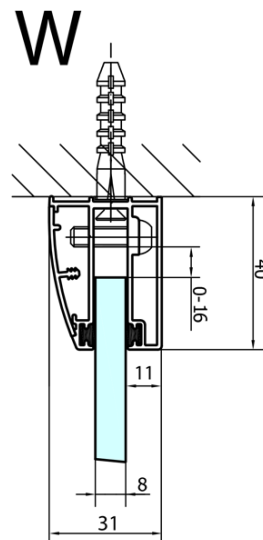

FORTIS Duschabtrennung Viertelkreis 1100x900x2000mm, links

Bestellcode: FL5190L

Grundinformation

Marke: Polysan

Serie: FORTIS

Größe

Breite: 1100 mm

Höhe: 2000 mm

Tiefe: 900 mm

Eigenschaften

Farbprofil: Chrom - Poliertem Aluminium

Form: Quadrat mit verlängerter Seitenwand

Öffnungsarten: Öffnungstür einflügelig

Richtung der Öffnung: Links

Eingangsbreite: 565 mm

Glasfarbe: Klarglas

Glasbehandlung: Antidrop

Glasdicke: 8 mm

Radius: R550

Eigenschaften: Rahmenloses Design

Gewicht / Stück: 78.5 kg

Verpackung: 1 Stück

Garantie: 2 Jahre

Ersatzteile

Acryl-Dichtung zwischen Glas 8mm, Flagge (Bestellcode: NDFL0503)

Technisches Arbeitsblatt

FL5090L

FL5090R

FORTIS Duschabtrennung Viertelkreis
1100x900x2000mm, links

	A	B	C
FL5090L/R	985-1001	979-995	≈450
FL5190L/R	1085-1101	1079-1095	≈550
FL5290L/R	1185-1201	1179-1195	≈650