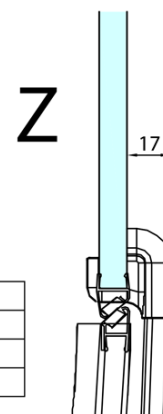

FORTIS Duschabtrennung Viertelkreis 1100x900x2000mm, links

Bestellcode: FL5190L

Grundinformation

Marke: Polysan

Serie: FORTIS

Größe

Breite: 1100 mm

Höhe: 2000 mm

Tiefe: 900 mm

Eigenschaften

Farbprofil: Chrom - Poliertem Aluminium

Form: Quadrat mit verlängerter Seitenwand

Öffnungsarten: Öffnungstür einflügelig

Richtung der Öffnung: Links

Eingangsbreite: 565 mm

Glasfarbe: Klarglas

Glasbehandlung: Antidrop

Glasdicke: 8 mm

Radius: R550

Eigenschaften: Rahmenloses Design

Gewicht / Stück: 78.5 kg

Verpackung: 1 Stück

Garantie: 2 Jahre

Ersatzteile

Acryl-Dichtung zwischen Glas 8mm, Flagge (Bestellcode: NDFL0503)

Technisches Arbeitsblatt

FL5090L

FL5090R

FORTIS Duschabtrennung Viertelkreis
1100x900x2000mm, links

	A	B	C
FL5090L/R	985-1001	979-995	≈450
FL5190L/R	1085-1101	1079-1095	≈550
FL5290L/R	1185-1201	1179-1195	≈650