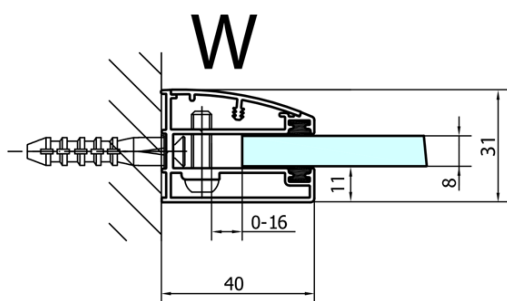

FORTIS Duschabtrennung Viertelkreis 1100x900x2000mm, links

Bestellcode: FL5190L

Grundinformation

Marke: Polysan

Serie: FORTIS

Größe

Breite: 1100 mm

Höhe: 2000 mm

Tiefe: 900 mm

Eigenschaften

Farbprofil: Chrom - Poliertem Aluminium

Form: Quadrat mit verlängerter Seitenwand

Öffnungsarten: Öffnungstür einflügelig

Richtung der Öffnung: Links

Eingangsbreite: 565 mm

Glasfarbe: Klarglas

Glasbehandlung: Antidrop

Glasdicke: 8 mm

Radius: R550

Eigenschaften: Rahmenloses Design

Gewicht / Stück: 78.5 kg

Verpackung: 1 Stück

Garantie: 2 Jahre

Ersatzteile

Acryl-Dichtung zwischen Glas 8mm, Flagge (Bestellcode: NDFL0503)

Technisches Arbeitsblatt

FL5090L

FL5090R

FORTIS Duschabtrennung Viertelkreis
1100x900x2000mm, links

	A	B	C
FL5090L/R	985-1001	979-995	≈450
FL5190L/R	1085-1101	1079-1095	≈550
FL5290L/R	1185-1201	1179-1195	≈650