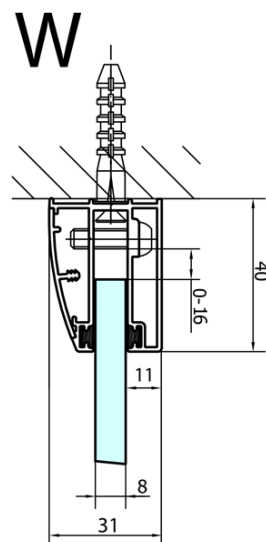

FORTIS Duschabtrennung Viertelkreis 1100x900x2000mm, links

Bestellcode: FL5190L

Grundinformation

Marke: Polysan
Serie: FORTIS

Größe

Breite: 1100 mm
Höhe: 2000 mm
Tiefe: 900 mm

Eigenschaften

Farbenprofil: Chrom - Poliertem Aluminium
Form: Quadrat mit verlängerter Seitenwand
Öffnungsarten: Öffnungstür einflügelig
Richtung der Öffnung: Links
Eingangsbreite: 565 mm
Glasfarbe: Klarglas
Glasbehandlung: Antidrop
Glasdicke: 8 mm
Radius: R550
Eigenschaften: Rahmenloses Design
Gewicht / Stück: 78.5 kg
Verpackung: 1 Stück
Garantie: 2 Jahre

Ersatzteile

Vertikale Dichtung zwischen Glas 8mm (Bestellcode: NDFL0503)

Technisches Arbeitsblatt

FL5090L

FL5090R

FORTIS Duschabtrennung Viertelkreis
1100x900x2000mm, links

	A	B	C
FL5090L/R	985-1001	979-995	≈450
FL5190L/R	1085-1101	1079-1095	≈550
FL5290L/R	1185-1201	1179-1195	≈650