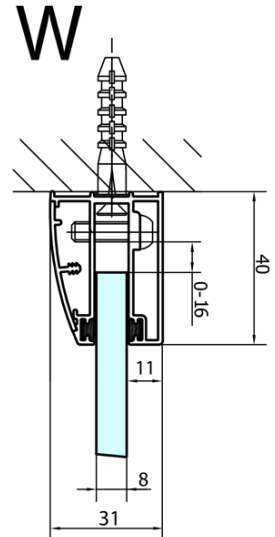

FORTIS Duschabtrennung Viertelkreis 1000x900x2000mm, rechts

Bestellcode: FL5090R

Grundinformation

Marke: Polysan

Serie: FORTIS

Größe

Breite: 1000 mm

Höhe: 2000 mm

Tiefe: 900 mm

Eigenschaften

Farbprofil: Chrom - Poliertem Aluminium

Form: Quadrat mit verlängerter Seitenwand

Öffnungsarten: Öffnungstür einflügelig

Richtung der Öffnung: Rechts

Eingangsbreite: 565 mm

Glasfarbe: Klarglas

Glasbehandlung: Antidrop

Glasdicke: 8 mm

Radius: R550

Eigenschaften: Rahmenloses Design

Gewicht / Stück: 72.5 kg

Verpackung: 1 Stück

Garantie: 2 Jahre

Ersatzteile

Acryl-Dichtung zwischen Glas 8mm, Flagge (Bestellcode: NDFL0503)

Technisches Arbeitsblatt

FL5090L

FL5090R

FORTIS Duschabtrennung Viertelkreis
1000x900x2000mm, rechts

	A	B	C
FL5090L/R	985-1001	979-995	≈450
FL5190L/R	1085-1101	1079-1095	≈550
FL5290L/R	1185-1201	1179-1195	≈650