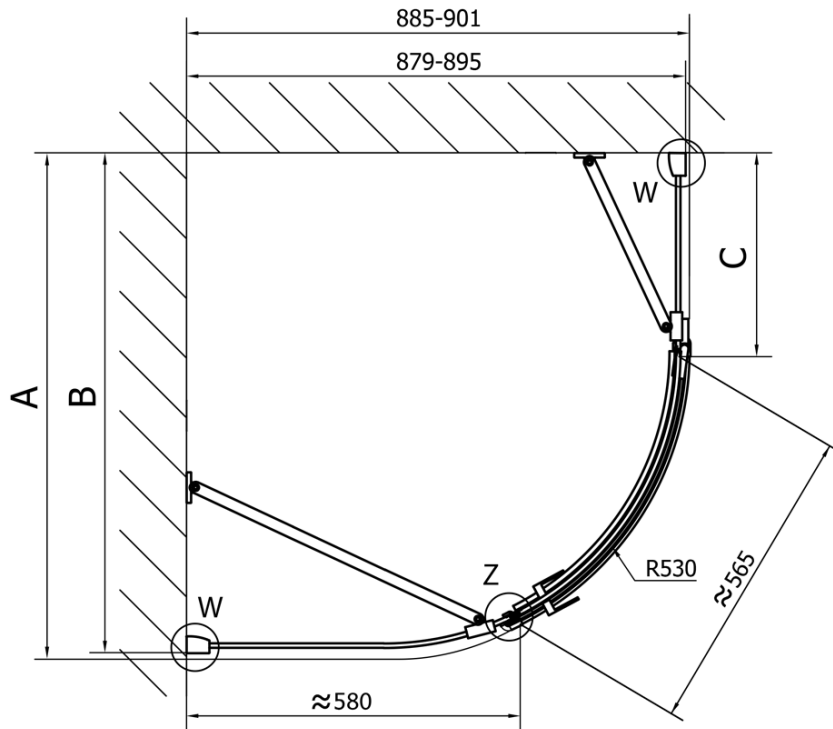

FORTIS Duschabtrennung Viertelkreis 1000x900x2000mm, rechts

Bestellcode: FL5090R

Grundinformation

Marke: Polysan

Serie: FORTIS

Größe

Breite: 1000 mm

Höhe: 2000 mm

Tiefe: 900 mm

Eigenschaften

Farbprofil: Chrom - Poliertem Aluminium

Form: Quadrat mit verlängerter Seitenwand

Öffnungsarten: Öffnungstür einflügelig

Richtung der Öffnung: Rechts

Eingangsbreite: 565 mm

Glasfarbe: Klarglas

Glasbehandlung: Antidrop

Glasdicke: 8 mm

Radius: R550

Eigenschaften: Rahmenloses Design

Gewicht / Stück: 72.5 kg

Verpackung: 1 Stück

Garantie: 2 Jahre

Ersatzteile

Vertikale Dichtung zwischen Glas 8mm (Bestellcode: NDFL0503)

Technisches Arbeitsblatt

FL5090L

FL5090R

FORTIS Duschabtrennung Viertelkreis
1000x900x2000mm, rechts

	A	B	C
FL5090L/R	985-1001	979-995	≈450
FL5190L/R	1085-1101	1079-1095	≈550
FL5290L/R	1185-1201	1179-1195	≈650