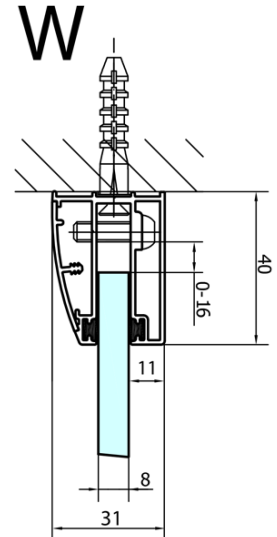

FORTIS Duschabtrennung Viertelkreis 1000x900x2000mm, rechts

Bestellcode: FL5090R

Grundinformation

Marke: Polysan

Serie: FORTIS

Größe

Breite: 1000 mm

Höhe: 2000 mm

Tiefe: 900 mm

Eigenschaften

Farbprofil: Chrom - Poliertem Aluminium

Form: Quadrat mit verlängerter Seitenwand

Öffnungsarten: Öffnungstür einflügelig

Richtung der Öffnung: Rechts

Eingangsbreite: 565 mm

Glasfarbe: Klarglas

Glasbehandlung: Antidrop

Glasdicke: 8 mm

Radius: R550

Eigenschaften: Rahmenloses Design

Gewicht / Stück: 72.5 kg

Verpackung: 1 Stück

Garantie: 2 Jahre

Ersatzteile

Vertikale Dichtung zwischen Glas 8mm (Bestellcode: NDFL0503)

Technisches Arbeitsblatt

FL5090L

FL5090R

FORTIS Duschabtrennung Viertelkreis
1000x900x2000mm, rechts

	A	B	C
FL5090L/R	985-1001	979-995	≈450
FL5190L/R	1085-1101	1079-1095	≈550
FL5290L/R	1185-1201	1179-1195	≈650