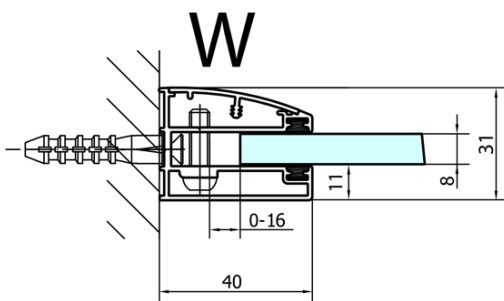

FORTIS Duschabtrennung Viertelkreis 1000x900x2000mm, rechts

Bestellcode: FL5090R

Grundinformation

Marke: Polysan

Serie: FORTIS

Größe

Breite: 1000 mm

Höhe: 2000 mm

Tiefe: 900 mm

Eigenschaften

Farbprofil: Chrom - Poliertem Aluminium

Form: Quadrat mit verlängerter Seitenwand

Öffnungsarten: Öffnungstür einflügelig

Richtung der Öffnung: Rechts

Eingangsbreite: 565 mm

Glasfarbe: Klarglas

Glasbehandlung: Antidrop

Glasdicke: 8 mm

Radius: R550

Eigenschaften: Rahmenloses Design

Gewicht / Stück: 72.5 kg

Verpackung: 1 Stück

Garantie: 2 Jahre

Ersatzteile

Vertikale Dichtung zwischen Glas 8mm (Bestellcode: NDFL0503)

Technisches Arbeitsblatt

FL5090L

FL5090R

FORTIS Duschabtrennung Viertelkreis
1000x900x2000mm, rechts

	A	B	C
FL5090L/R	985-1001	979-995	≈450
FL5190L/R	1085-1101	1079-1095	≈550
FL5290L/R	1185-1201	1179-1195	≈650