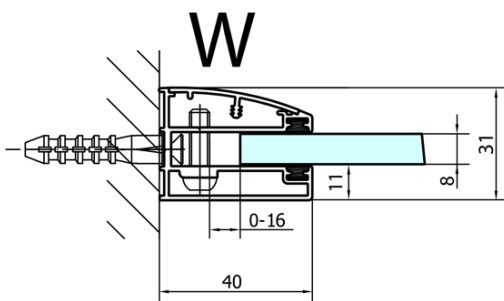

FORTIS Duschabtrennung Viertelkreis 1000x900x2000mm, rechts

Bestellcode: FL5090R

Grundinformation

Marke: Polysan

Serie: FORTIS

Größe

Breite: 1000 mm

Höhe: 2000 mm

Tiefe: 900 mm

Eigenschaften

Farbprofil: Chrom - Poliertem Aluminium

Form: Quadrat mit verlängerter Seitenwand

Öffnungsarten: Öffnungstür einflügelig

Richtung der Öffnung: Rechts

Eingangsbreite: 565 mm

Glasfarbe: Klarglas

Glasbehandlung: Antidrop

Glasdicke: 8 mm

Radius: R550

Eigenschaften: Rahmenloses Design

Gewicht / Stück: 72.5 kg

Verpackung: 1 Stück

Garantie: 2 Jahre

Ersatzteile

Acryl-Dichtung zwischen Glas 8mm, Flagge (Bestellcode: NDFL0503)

Technisches Arbeitsblatt

FL5090L

FL5090R

FORTIS Duschabtrennung Viertelkreis
1000x900x2000mm, rechts

	A	B	C
FL5090L/R	985-1001	979-995	≈450
FL5190L/R	1085-1101	1079-1095	≈550
FL5290L/R	1185-1201	1179-1195	≈650