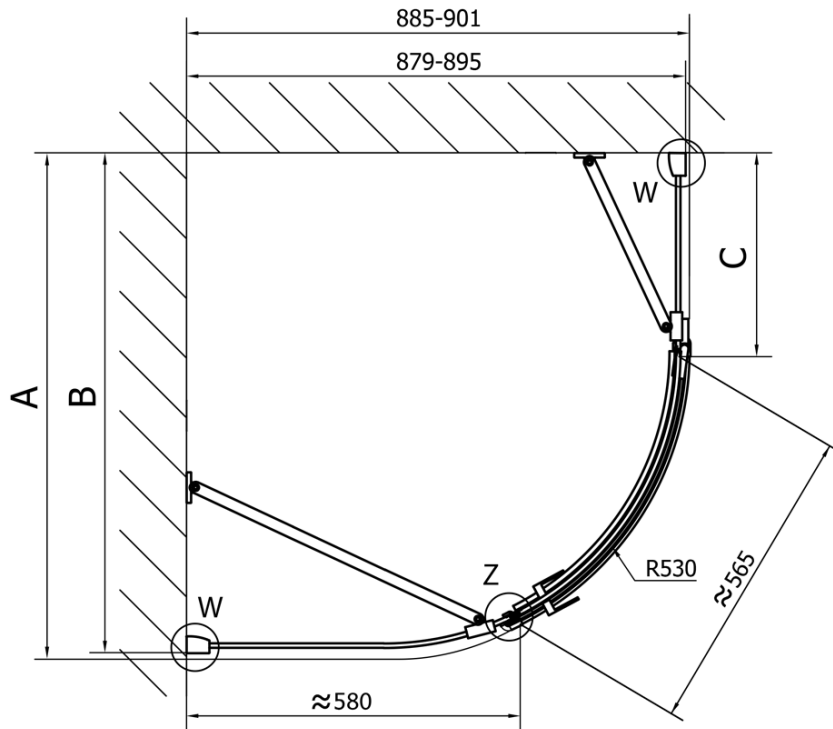

FORTIS Duschabtrennung Viertelkreis 1000x900x2000mm, rechts

Bestellcode: FL5090R

Grundinformation

Marke: Polysan

Serie: FORTIS

Größe

Breite: 1000 mm

Höhe: 2000 mm

Tiefe: 900 mm

Eigenschaften

Farbprofil: Chrom - Poliertem Aluminium

Form: Quadrat mit verlängerter Seitenwand

Öffnungsarten: Öffnungstür einflügelig

Richtung der Öffnung: Rechts

Eingangsbreite: 565 mm

Glasfarbe: Klarglas

Glasbehandlung: Antidrop

Glasdicke: 8 mm

Radius: R550

Eigenschaften: Rahmenloses Design

Gewicht / Stück: 72.5 kg

Verpackung: 1 Stück

Garantie: 2 Jahre

Ersatzteile

Acryl-Dichtung zwischen Glas 8mm, Flagge (Bestellcode: NDFL0503)

Technisches Arbeitsblatt

FL5090L

FL5090R

FORTIS Duschabtrennung Viertelkreis
1000x900x2000mm, rechts

	A	B	C
FL5090L/R	985-1001	979-995	≈450
FL5190L/R	1085-1101	1079-1095	≈550
FL5290L/R	1185-1201	1179-1195	≈650