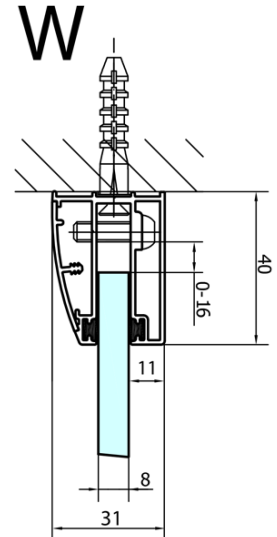

FORTIS Duschabtrennung Viertelkreis 1000x900x2000mm, rechts

Bestellcode: FL5090R

Grundinformation

Marke: Polysan

Serie: FORTIS

Größe

Breite: 1000 mm

Höhe: 2000 mm

Tiefe: 900 mm

Eigenschaften

Farbprofil: Chrom - Poliertem Aluminium

Form: Quadrat mit verlängerter Seitenwand

Öffnungsarten: Öffnungstür einflügelig

Richtung der Öffnung: Rechts

Eingangsbreite: 565 mm

Glasfarbe: Klarglas

Glasbehandlung: Antidrop

Glasdicke: 8 mm

Radius: R550

Eigenschaften: Rahmenloses Design

Gewicht / Stück: 72.5 kg

Verpackung: 1 Stück

Garantie: 2 Jahre

Ersatzteile

Acryl-Dichtung zwischen Glas 8mm, Flagge (Bestellcode: NDFL0503)

Technisches Arbeitsblatt

FL5090L

FL5090R

FORTIS Duschabtrennung Viertelkreis
1000x900x2000mm, rechts

	A	B	C
FL5090L/R	985-1001	979-995	≈450
FL5190L/R	1085-1101	1079-1095	≈550
FL5290L/R	1185-1201	1179-1195	≈650