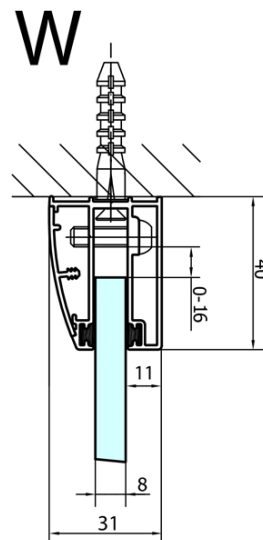

FORTIS Duschabtrennung Viertelkreis 1000x900x2000mm, links

Bestellcode: FL5090L

Grundinformation

Marke: Polysan

Serie: FORTIS

Größe

Breite: 1000 mm

Höhe: 2000 mm

Tiefe: 900 mm

Eigenschaften

Farbenprofil: Chrom - Poliertem Aluminium

Form: Quadrat mit verlängerter Seitenwand

Öffnungsarten: Öffnungstür einflügelig

Richtung der Öffnung: Links

Eingangsbreite: 565 mm

Glasfarbe: Klarglas

Glasbehandlung: Antidrop

Glasdicke: 8 mm

Radius: R550

Eigenschaften: Rahmenloses Design

Gewicht / Stück: 72.5 kg

Verpackung: 1 Stück

Garantie: 2 Jahre

Ersatzteile

Acryl-Dichtung zwischen Glas 8mm, Flagge (Bestellcode: NDFL0503)

Technisches Arbeitsblatt

FL5090L

FL5090R

FORTIS Duschabtrennung Viertelkreis
1000x900x2000mm, links

	A	B	C
FL5090L/R	985-1001	979-995	≈450
FL5190L/R	1085-1101	1079-1095	≈550
FL5290L/R	1185-1201	1179-1195	≈650