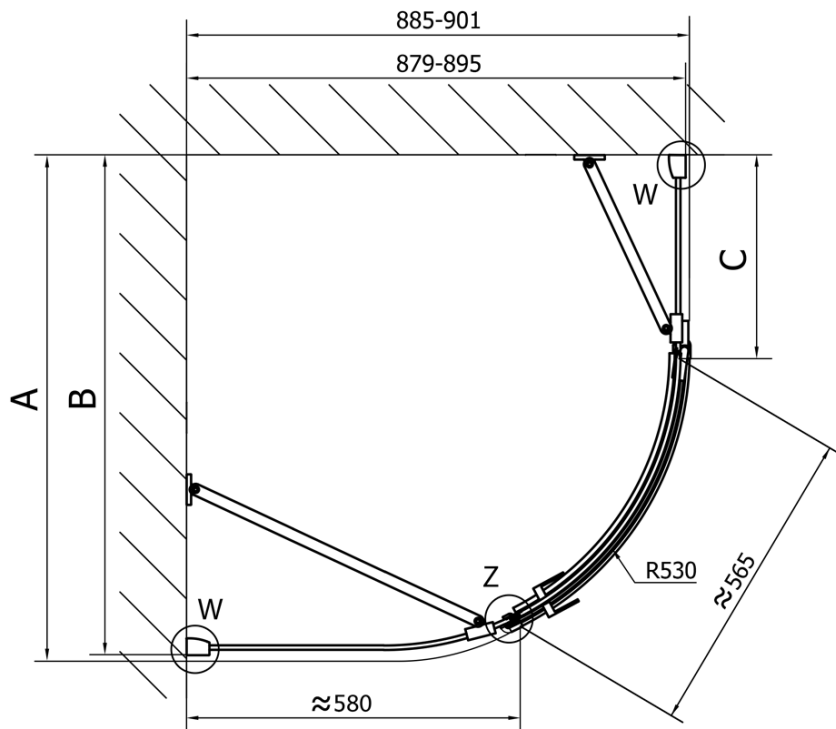

FORTIS Duschabtrennung Viertelkreis 1000x900x2000mm, links

Bestellcode: FL5090L

Grundinformation

Marke: Polysan

Serie: FORTIS

Größe

Breite: 1000 mm

Höhe: 2000 mm

Tiefe: 900 mm

Eigenschaften

Farbenprofil: Chrom - Poliertem Aluminium

Form: Quadrat mit verlängerter Seitenwand

Öffnungsarten: Öffnungstür einflügelig

Richtung der Öffnung: Links

Eingangsbreite: 565 mm

Glasfarbe: Klarglas

Glasbehandlung: Antidrop

Glasdicke: 8 mm

Radius: R550

Eigenschaften: Rahmenloses Design

Gewicht / Stück: 72.5 kg

Verpackung: 1 Stück

Garantie: 2 Jahre

Ersatzteile

Acryl-Dichtung zwischen Glas 8mm, Flagge (Bestellcode: NDFL0503)

Technisches Arbeitsblatt

FL5090L

FL5090R

FORTIS Duschabtrennung Viertelkreis
1000x900x2000mm, links

	A	B	C
FL5090L/R	985-1001	979-995	≈450
FL5190L/R	1085-1101	1079-1095	≈550
FL5290L/R	1185-1201	1179-1195	≈650