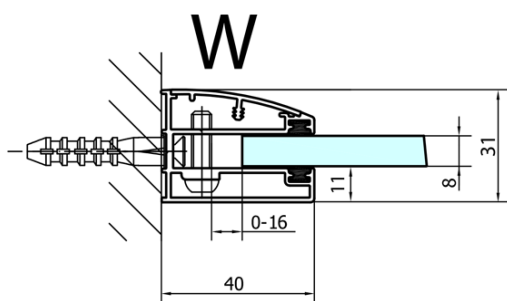

FORTIS Duschabtrennung Viertelkreis 1000x900x2000mm, links

Bestellcode: FL5090L

Grundinformation

Marke: Polysan

Serie: FORTIS

Größe

Breite: 1000 mm

Höhe: 2000 mm

Tiefe: 900 mm

Eigenschaften

Farbenprofil: Chrom - Poliertem Aluminium

Form: Quadrat mit verlängerter Seitenwand

Öffnungsarten: Öffnungstür einflügelig

Richtung der Öffnung: Links

Eingangsbreite: 565 mm

Glasfarbe: Klarglas

Glasbehandlung: Antidrop

Glasdicke: 8 mm

Radius: R550

Eigenschaften: Rahmenloses Design

Gewicht / Stück: 72.5 kg

Verpackung: 1 Stück

Garantie: 2 Jahre

Ersatzteile

Acryl-Dichtung zwischen Glas 8mm, Flagge (Bestellcode: NDFL0503)

Technisches Arbeitsblatt

FL5090L

FL5090R

FORTIS Duschabtrennung Viertelkreis
1000x900x2000mm, links

	A	B	C
FL5090L/R	985-1001	979-995	≈450
FL5190L/R	1085-1101	1079-1095	≈550
FL5290L/R	1185-1201	1179-1195	≈650