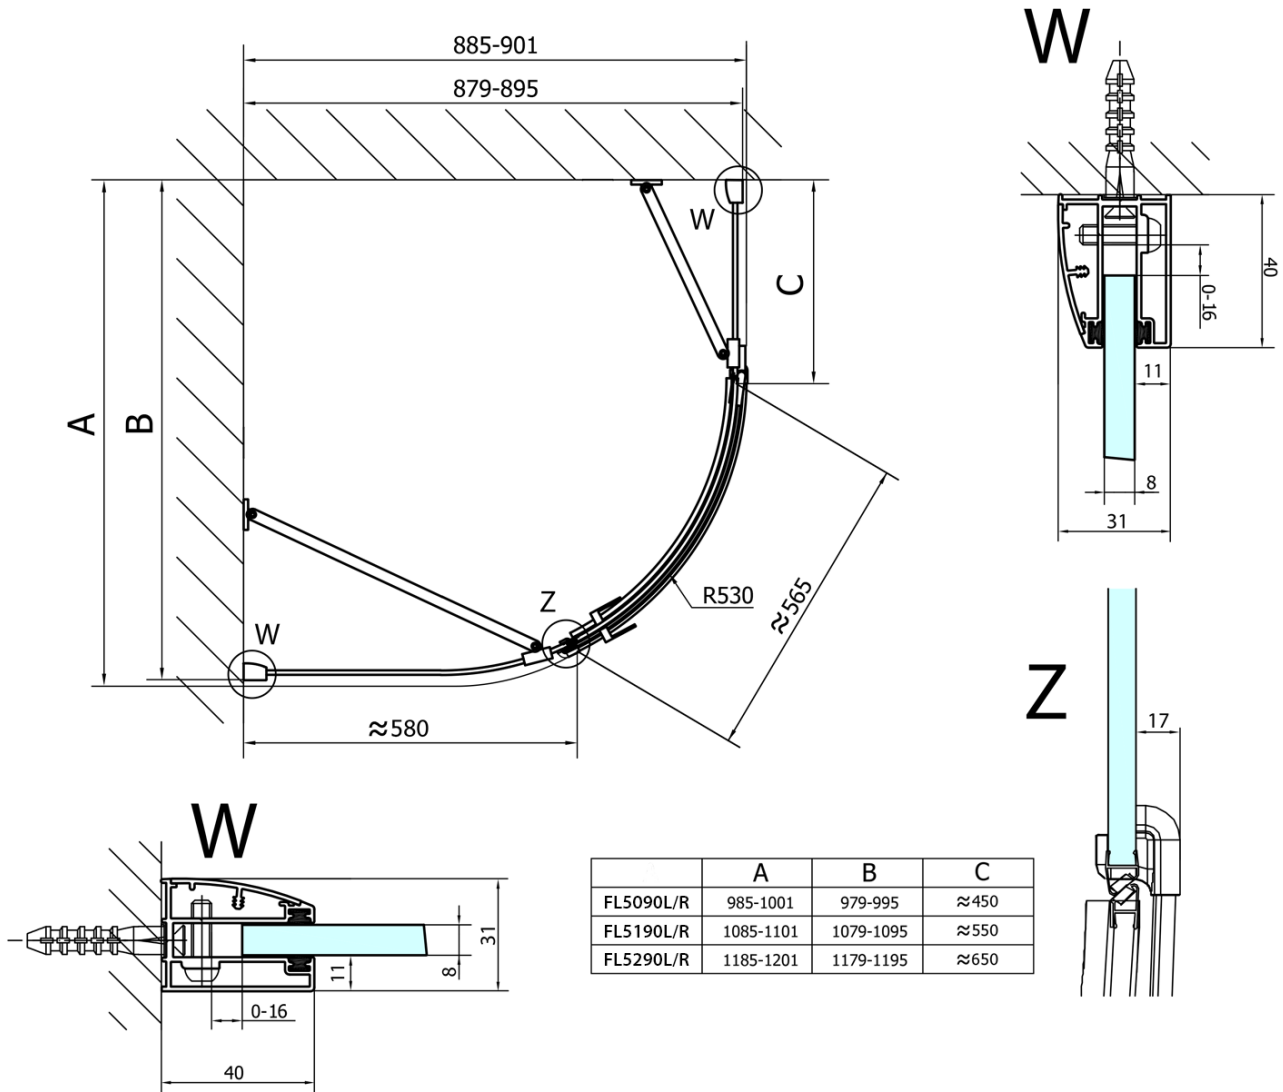

## Größe

**Breite:** 1000 mm

**Höhe:** 2000 mm

**Tiefe:** 900 mm

## Eigenschaften

**Farbenprofil:** Chrom - Poliertem Aluminium

**Form:** Quadrat mit verlängerter Seitenwand

**Öffnungsarten:** Öffnungstür einflügelig

**Richtung der Öffnung:** Links

**Eingangsbreite:** 565 mm

**Glasfarbe:** Klarglas

**Glasbehandlung:** Antidrop

**Glasdicke:** 8 mm

**Radius:** R550

**Eigenschaften:** Rahmenloses Design

**Gewicht / Stück:** 72.5 kg

**Verpackung:** 1 Stück

**Garantie:** 2 Jahre

## Ersatzteile

Vertikale Dichtung zwischen Glas 8mm (Bestellcode: NDFL0503)

Technisches Arbeitsblatt

FL5090L

FL5090R

**FORTIS Duschabtrennung Viertelkreis**  
**1000x900x2000mm, links**

	A	B	C
FL5090L/R	985-1001	979-995	≈450
FL5190L/R	1085-1101	1079-1095	≈550
FL5290L/R	1185-1201	1179-1195	≈650