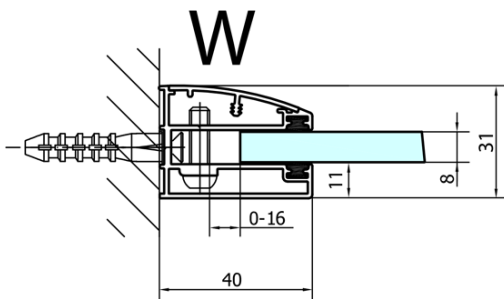

# FORTIS Duschabtrennung Viertelkreis 1000x900x2000mm, links

**Bestellcode:** FL5090L

## Größe

**Breite:** 1000 mm  
**Höhe:** 2000 mm  
**Tiefe:** 900 mm

## Eigenschaften

**Farbenprofil:** Chrom - Poliertem Aluminium  
**Form:** Quadrat mit verlängerter Seitenwand  
**Öffnungsarten:** Öffnungstür einflügelig  
**Richtung der Öffnung:** Links  
**Eingangsbreite:** 565 mm  
**Glasfarbe:** Klarglas  
**Glasbehandlung:** Antidrop  
**Glasdicke:** 8 mm  
**Radius:** R550  
**Eigenschaften:** Rahmenloses Design  
**Gewicht / Stück:** 72.5 kg  
**Verpackung:** 1 Stück  
**Garantie:** 2 Jahre

## Ersatzteile

Acryl-Dichtung zwischen Glas 8mm, Flagge (Bestellcode: NDFL0503)

Technisches Arbeitsblatt

FL5090L

FL5090R

**FORTIS Duschabtrennung Viertelkreis**  
**1000x900x2000mm, links**

	A	B	C
FL5090L/R	985-1001	979-995	≈450
FL5190L/R	1085-1101	1079-1095	≈550
FL5290L/R	1185-1201	1179-1195	≈650