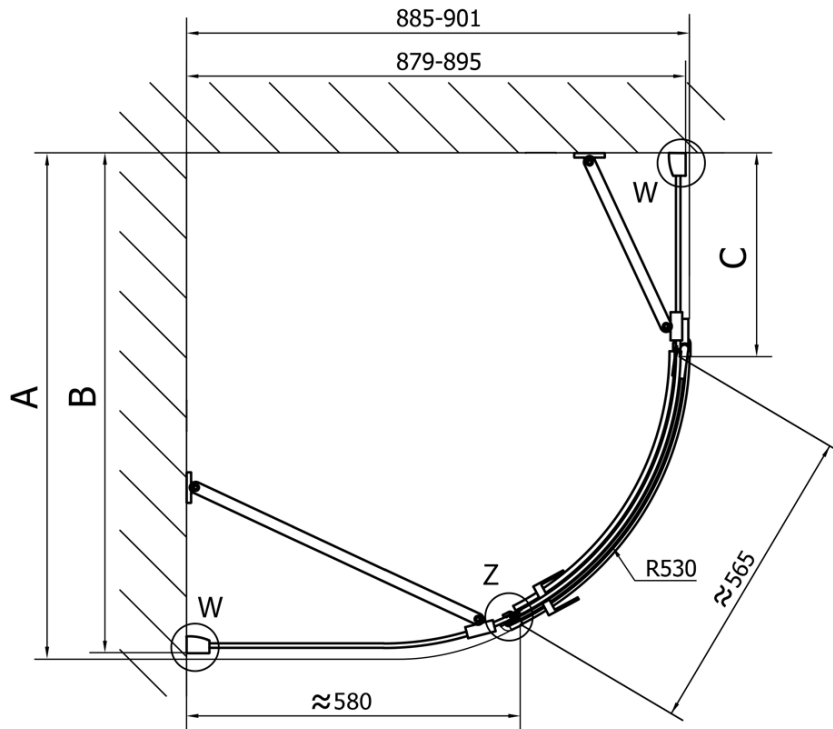

# FORTIS Duschabtrennung Viertelkreis 1000x900x2000mm, links

**Bestellcode:** FL5090L

## Größe

**Breite:** 1000 mm  
**Höhe:** 2000 mm  
**Tiefe:** 900 mm

## Eigenschaften

**Farbenprofil:** Chrom - Poliertem Aluminium  
**Form:** Quadrat mit verlängerter Seitenwand  
**Öffnungsarten:** Öffnungstür einflügelig  
**Richtung der Öffnung:** Links  
**Eingangsbreite:** 565 mm  
**Glasfarbe:** Klarglas  
**Glasbehandlung:** Antidrop  
**Glasdicke:** 8 mm  
**Radius:** R550  
**Eigenschaften:** Rahmenloses Design  
**Gewicht / Stück:** 72.5 kg  
**Verpackung:** 1 Stück  
**Garantie:** 2 Jahre

## Ersatzteile

Acryl-Dichtung zwischen Glas 8mm, Flagge (Bestellcode: NDFL0503)

Technisches Arbeitsblatt

FL5090L

FL5090R

**FORTIS Duschabtrennung Viertelkreis**  
**1000x900x2000mm, links**

	A	B	C
FL5090L/R	985-1001	979-995	≈450
FL5190L/R	1085-1101	1079-1095	≈550
FL5290L/R	1185-1201	1179-1195	≈650