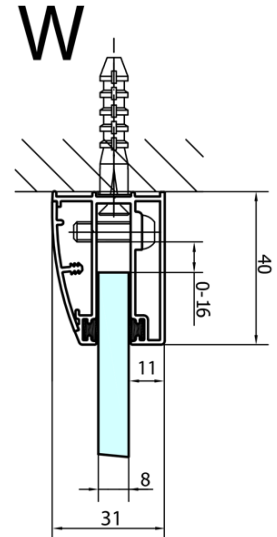

# FORTIS Duschabtrennung Viertelkreis 1000x900x2000mm, links

**Bestellcode:** FL5090L

## Größe

**Breite:** 1000 mm  
**Höhe:** 2000 mm  
**Tiefe:** 900 mm

## Eigenschaften

**Farbenprofil:** Chrom - Poliertem Aluminium  
**Form:** Quadrat mit verlängerter Seitenwand  
**Öffnungsarten:** Öffnungstür einflügelig  
**Richtung der Öffnung:** Links  
**Eingangsbreite:** 565 mm  
**Glasfarbe:** Klarglas  
**Glasbehandlung:** Antidrop  
**Glasdicke:** 8 mm  
**Radius:** R550  
**Eigenschaften:** Rahmenloses Design  
**Gewicht / Stück:** 72.5 kg  
**Verpackung:** 1 Stück  
**Garantie:** 2 Jahre

## Ersatzteile

Acryl-Dichtung zwischen Glas 8mm, Flagge (Bestellcode: NDFL0503)

Technisches Arbeitsblatt

FL5090L

FL5090R

**FORTIS Duschabtrennung Viertelkreis**  
**1000x900x2000mm, links**

	A	B	C
FL5090L/R	985-1001	979-995	≈450
FL5190L/R	1085-1101	1079-1095	≈550
FL5290L/R	1185-1201	1179-1195	≈650