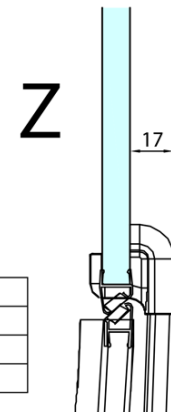

# FORTIS Duschabtrennung Viertelkreis 1000x900x2000mm, links

**Bestellcode:** FL5090L

## Größe

**Breite:** 1000 mm  
**Höhe:** 2000 mm  
**Tiefe:** 900 mm

## Eigenschaften

**Farbenprofil:** Chrom - Poliertem Aluminium  
**Form:** Quadrat mit verlängerter Seitenwand  
**Öffnungsarten:** Öffnungstür einflügelig  
**Richtung der Öffnung:** Links  
**Eingangsbreite:** 565 mm  
**Glasfarbe:** Klarglas  
**Glasbehandlung:** Antidrop  
**Glasdicke:** 8 mm  
**Radius:** R550  
**Eigenschaften:** Rahmenloses Design  
**Gewicht / Stück:** 72.5 kg  
**Verpackung:** 1 Stück  
**Garantie:** 2 Jahre

## Ersatzteile

Acryl-Dichtung zwischen Glas 8mm, Flagge (Bestellcode: NDFL0503)

Technisches Arbeitsblatt

FL5090L

FL5090R

**FORTIS Duschabtrennung Viertelkreis**  
**1000x900x2000mm, links**

	A	B	C
FL5090L/R	985-1001	979-995	≈450
FL5190L/R	1085-1101	1079-1095	≈550
FL5290L/R	1185-1201	1179-1195	≈650