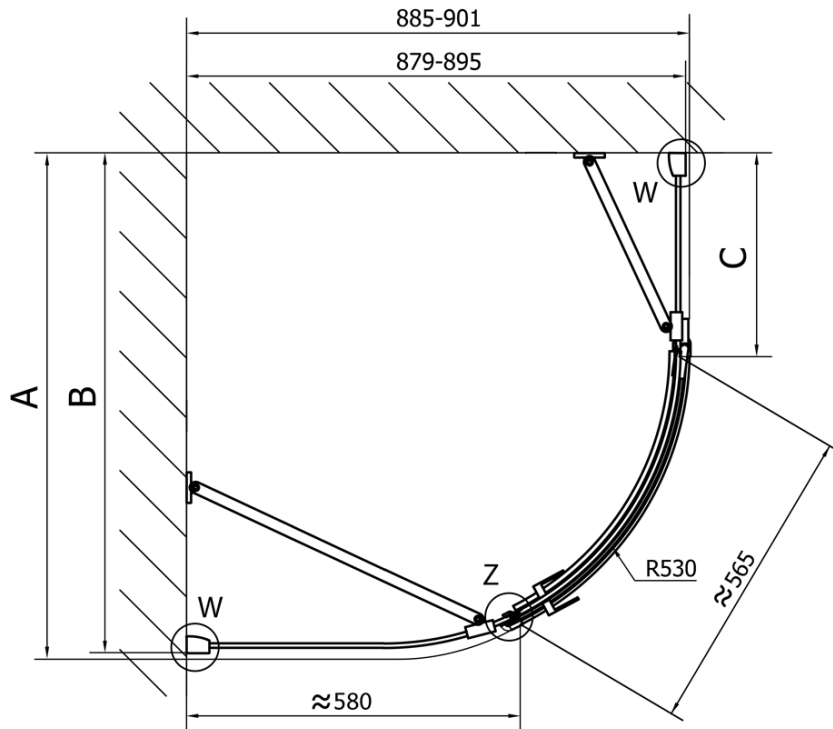

FORTIS Duschabtrennung Viertelkreis 1000x900x2000mm, links

Bestellcode: FL5090L

Grundinformation

Marke: Polysan
Serie: FORTIS

Größe

Breite: 1000 mm
Höhe: 2000 mm
Tiefe: 900 mm

Eigenschaften

Farbenprofil: Chrom - Poliertem Aluminium
Form: Quadrat mit verlängerter Seitenwand
Öffnungsarten: Öffnungstür einflügelig
Richtung der Öffnung: Links
Eingangsbreite: 565 mm
Glasfarbe: Klarglas
Glasbehandlung: Antidrop
Glasdicke: 8 mm
Radius: R550
Eigenschaften: Rahmenloses Design
Gewicht / Stück: 72.5 kg
Verpackung: 1 Stück
Garantie: 2 Jahre

Ersatzteile

Vertikale Dichtung zwischen Glas 8mm (Bestellcode: NDFL0503)

Technisches Arbeitsblatt

FL5090L

FL5090R

FORTIS Duschabtrennung Viertelkreis
1000x900x2000mm, links

	A	B	C
FL5090L/R	985-1001	979-995	≈450
FL5190L/R	1085-1101	1079-1095	≈550
FL5290L/R	1185-1201	1179-1195	≈650