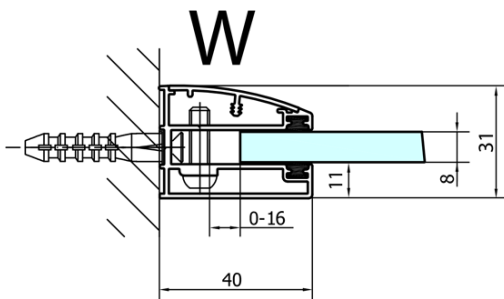

FORTIS Duschabtrennung Viertelkreis 1000x900x2000mm, links

Bestellcode: FL5090L

Grundinformation

Marke: Polysan
Serie: FORTIS

Größe

Breite: 1000 mm
Höhe: 2000 mm
Tiefe: 900 mm

Eigenschaften

Farbenprofil: Chrom - Poliertem Aluminium
Form: Quadrat mit verlängerter Seitenwand
Öffnungsarten: Öffnungstür einflügelig
Richtung der Öffnung: Links
Eingangsbreite: 565 mm
Glasfarbe: Klarglas
Glasbehandlung: Antidrop
Glasdicke: 8 mm
Radius: R550
Eigenschaften: Rahmenloses Design
Gewicht / Stück: 72.5 kg
Verpackung: 1 Stück
Garantie: 2 Jahre

Ersatzteile

Vertikale Dichtung zwischen Glas 8mm (Bestellcode: NDFL0503)

Technisches Arbeitsblatt

FL5090L

FL5090R

FORTIS Duschabtrennung Viertelkreis
1000x900x2000mm, links

	A	B	C
FL5090L/R	985-1001	979-995	≈450
FL5190L/R	1085-1101	1079-1095	≈550
FL5290L/R	1185-1201	1179-1195	≈650