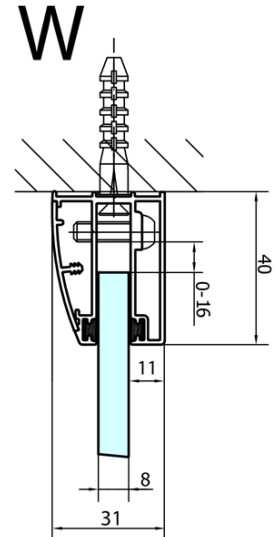

FORTIS Duschabtrennung Viertelkreis 1000x900x2000mm, links

Bestellcode: FL5090L

Grundinformation

Marke: Polysan
Serie: FORTIS

Größe

Breite: 1000 mm
Höhe: 2000 mm
Tiefe: 900 mm

Eigenschaften

Farbenprofil: Chrom - Poliertem Aluminium
Form: Quadrat mit verlängerter Seitenwand
Öffnungsarten: Öffnungstür einflügelig
Richtung der Öffnung: Links
Eingangsbreite: 565 mm
Glasfarbe: Klarglas
Glasbehandlung: Antidrop
Glasdicke: 8 mm
Radius: R550
Eigenschaften: Rahmenloses Design
Gewicht / Stück: 72.5 kg
Verpackung: 1 Stück
Garantie: 2 Jahre

Ersatzteile

Vertikale Dichtung zwischen Glas 8mm (Bestellcode: NDFL0503)

Technisches Arbeitsblatt

FL5090L

FL5090R

FORTIS Duschabtrennung Viertelkreis
1000x900x2000mm, links

	A	B	C
FL5090L/R	985-1001	979-995	≈450
FL5190L/R	1085-1101	1079-1095	≈550
FL5290L/R	1185-1201	1179-1195	≈650