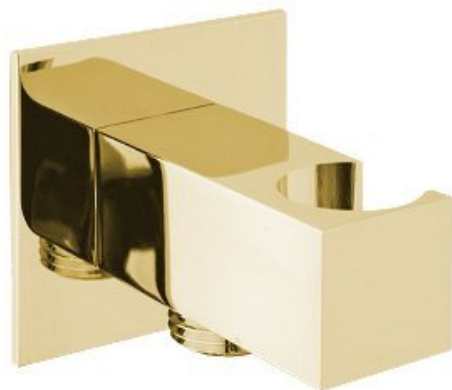

Bestellcode: SG303OR

Grundinformation

Marke: Sapho

Größe

Breite: 50 mm

Höhe: 50 mm

Tiefe: 67 mm

Eigenschaften

Farbe: Gold

Material: Messing

Form: Eckig

Installation: Wand

Ausstattung: Fest

Gewicht / Stück: 0.38 kg

Verpackung: 1 Stück

Garantie: 2 Jahre