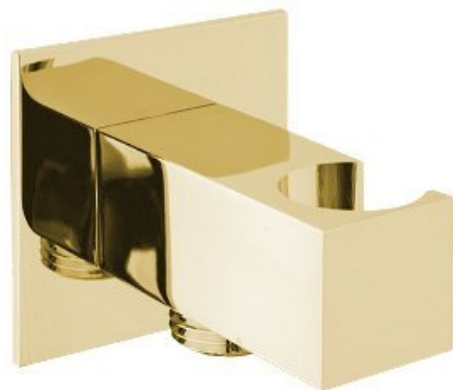

Bestellcode: SG303OR

Grundinformation

Marke: Sapho

Größe

Breite: 50 mm

Höhe: 50 mm

Tiefe: 67 mm

Eigenschaften

Farbe: Gold

Material: Messing

Form: Eckig

Installation: Wand

Ausstattung: Fest

Gewicht / Stück: 0.38 kg

Verpackung: 1 Stück

Garantie: 2 Jahre