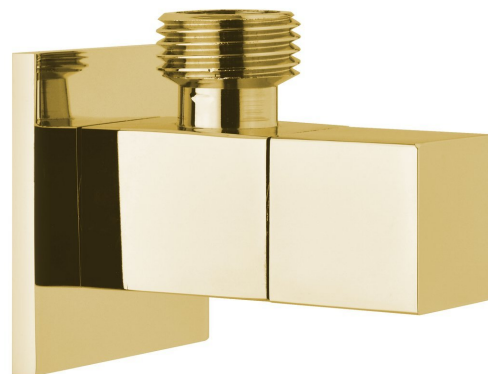

## Eckventil mit Rosette, eckig, 1/2"x 3/8", Gold

**Bestellcode:** SL117

### Grundinformation

**Marke:** Sapho

### Eigenschaften

**Farbe:** Gold  
**Material:** Messing  
**Gewindegröße:** 1/2"x3/8"  
**Ausstattung:** Ohne Filter  
**Gewicht / Stück:** 0.16 kg  
**Verpackung:** 1 Stück  
**Garantie:** 2 Jahre

Technisches Arbeitsblatt