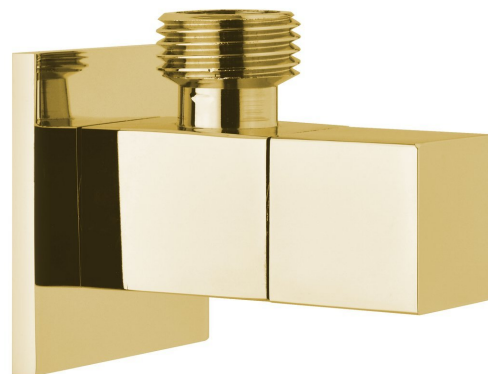

Eckventil mit Rosette, eckig, 1/2"x 3/8", Gold

Bestellcode: SL117

Grundinformation

Marke: Sapho

Eigenschaften

Farbe: Gold
Material: Messing
Gewindegröße: 1/2"x3/8"
Ausstattung: Ohne Filter
Gewicht / Stück: 0.16 kg
Verpackung: 1 Stück
Garantie: 2 Jahre