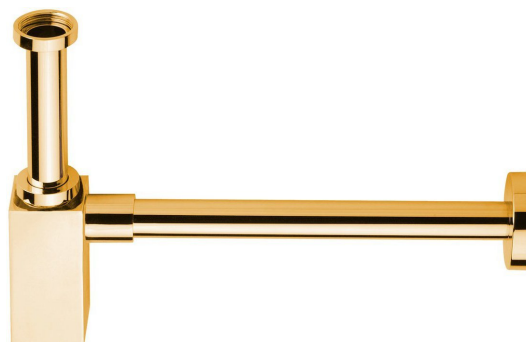

Bestellcode: SI417

Grundinformation

Marke: Sapho

Eigenschaften

Farbe: Gold
Material: Messing
Durchmesser Abfall: 32 mm
Gewindegröße: 5/4"
Gewicht / Stück: 1.399 kg
Verpackung: 1 Stück
Garantie: 2 Jahre

Technisches Arbeitsblatt