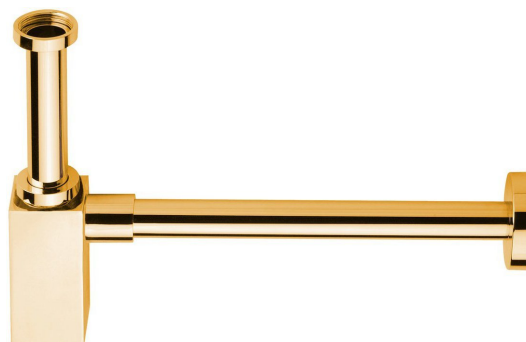

Bestellcode: SI417

Grundinformation

Marke: Sapho

Eigenschaften

Farbe: Gold

Material: Messing

Durchmesser Abfall: 32 mm

Gewindegröße: 5/4"

Gewicht / Stück: 1.399 kg

Verpackung: 1 Stück

Garantie: 2 Jahre