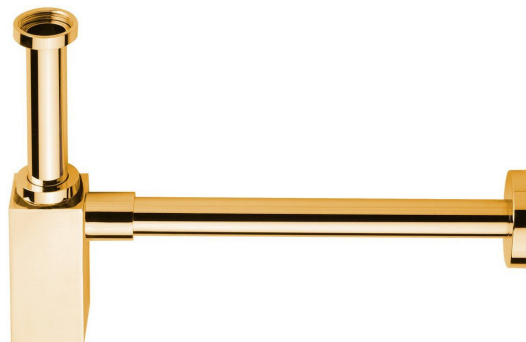

Waschbecken-Siphon 5/4", Ablauf 32mm, eckig, Gold

Bestellcode: SI417

Eigenschaften

Farbe: Gold
 Material: Messing
 Garantie: 2 Jahre

Technisches Arbeitsblatt