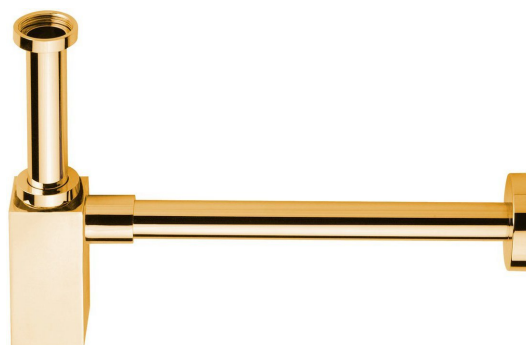

## Waschbecken-Siphon 5/4", Abfluss 32 mm, eckig, Gold

Bestellcode: SI417

### Eigenschaften

Farbe: Gold  
 Material: Messing  
 Garantie: 2 Jahre