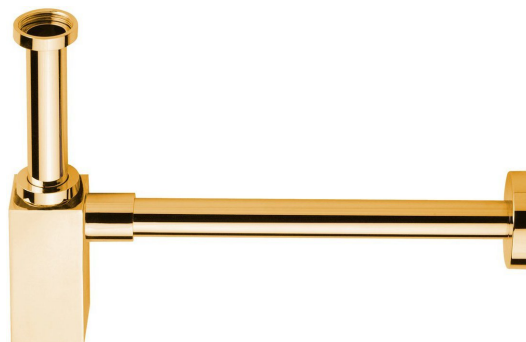

Waschbecken-Siphon 5/4", Abfluss 32 mm, eckig, Gold

Bestellcode: SI417

Eigenschaften

Farbe: Gold
Material: Messing
Garantie: 2 Jahre

Technisches Arbeitsblatt