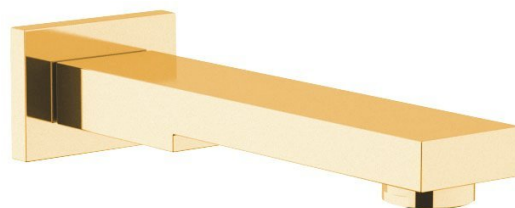

Einlauf, 180 mm, Gold

Bestellcode: BO417

Grundinformation

Marke: Sapho

Größe

Breite: 70 mm

Höhe: 52 mm

Tiefe: 180 mm

Eigenschaften

Farbe: Gold

Material: Messing

Form: Eckig

Installation: Wand

Durchfluss (3 bar): 17 l/min

Gewicht / Stück: 0.8 kg

Verpackung: 1 Stück

Garantie: 2 Jahre