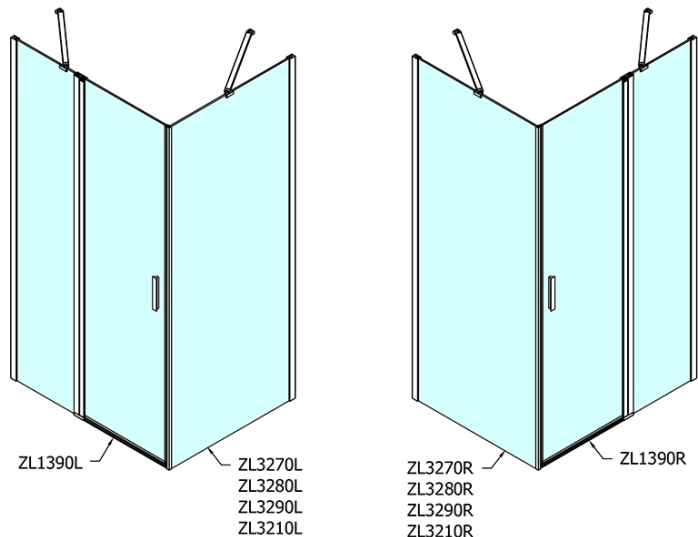

ZOOM Rechteckige Duschkabine 900x700mm, L/R Variante

Bestellcode: ZL1390ZL3270

Grundinformation

Marke: Polysan
Serie: ZOOM

Größe

Breite: 900 mm
Höhe: 1900 mm
Tiefe: 700 mm

Eigenschaften

Farbenprofil: Chrom - Poliertem Aluminium
Form: Rechteckige Duschtrennungen
Öffnungsarten: Öffnungstür einflügelig
Richtung der Öffnung: Universelle
Eingangsbreite: 470 mm
Glasfarbe: Klarglas
Glasbehandlung: Antidrop
Glasdicke: 6 mm
Eigenschaften: Rahmenloses Design, Öffnen nach Innen und Außen
Gewicht / Stück: 49.5 kg
Verpackung: 2 Stück
Garantie: 2 Jahre

Technisches Arbeitsblatt

| | B |
|---------------|---------|
| ZL1390-ZL3270 | 670-690 |
| ZL1390-ZL3280 | 770-790 |
| ZL1390-ZL3290 | 870-890 |
| ZL1390-ZL3210 | 970-990 |