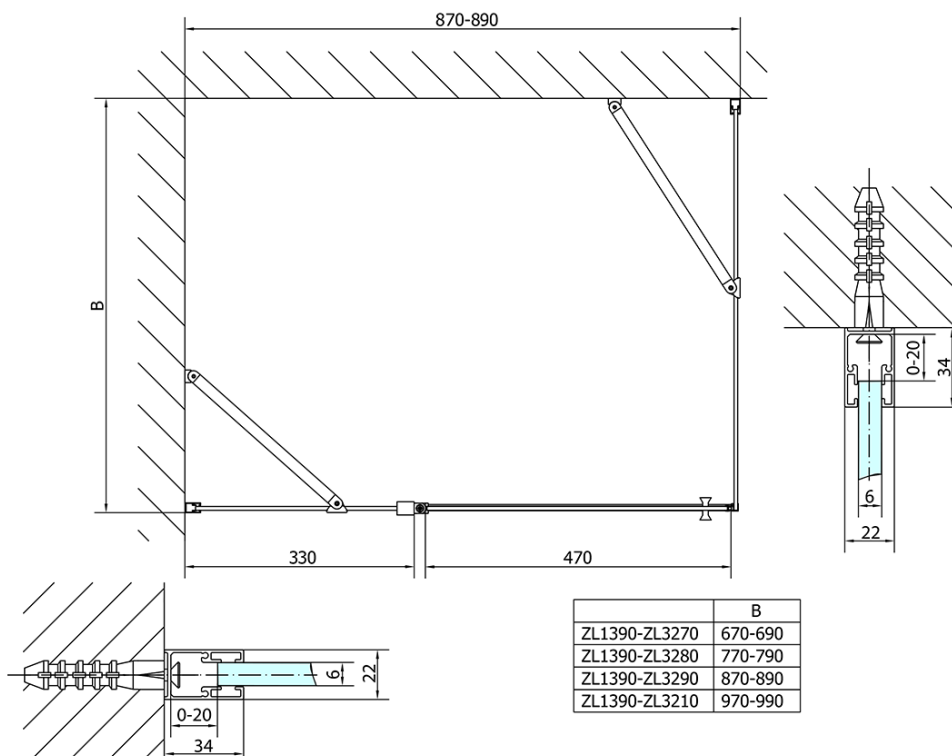

ZOOM Rechteckige Duschkabine 900x700mm, L/R Variante

Bestellcode: ZL1390ZL3270

Grundinformation

Marke: Polysan
Serie: ZOOM

Größe

Breite: 900 mm
Höhe: 1900 mm
Tiefe: 700 mm

Eigenschaften

Farbenprofil: Chrom - Poliertem Aluminium
Form: Rechteckige Duschtrennungen
Öffnungsarten: Öffnungstür einflügelig
Richtung der Öffnung: Universelle
Eingangsbreite: 470 mm
Glasfarbe: Klarglas
Glasbehandlung: Antidrop
Glasdicke: 6 mm
Eigenschaften: Rahmenloses Design, Öffnen nach Innen und Außen
Gewicht / Stück: 49.5 kg
Verpackung: 2 Stück
Garantie: 2 Jahre

Technisches Arbeitsblatt

| | B |
|---------------|---------|
| ZL1390-ZL3270 | 670-690 |
| ZL1390-ZL3280 | 770-790 |
| ZL1390-ZL3290 | 870-890 |
| ZL1390-ZL3210 | 970-990 |