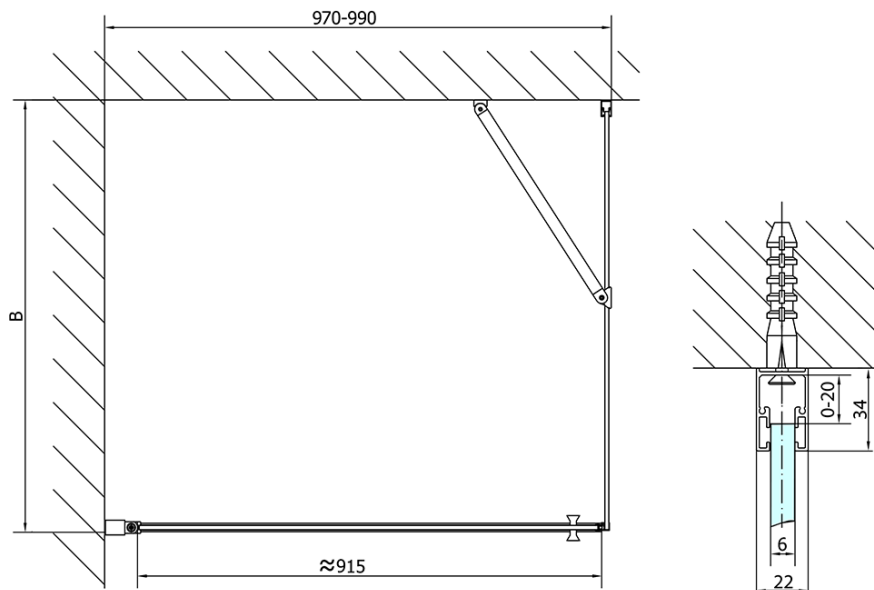

ZOOM Eckige Duschkabine 1000x1000mm, L/R Variante

Bestellcode: ZL1210ZL3210

Grundinformation

Marke: Polysan
Serie: ZOOM

Größe

Breite: 1000 mm
Höhe: 1900 mm
Tiefe: 1000 mm

Eigenschaften

Farbenprofil: Chrom - Poliertem Aluminium
Form: Quadrat- Duschtrennungen
Öffnungsarten: Öffnungstür einflügelig
Richtung der Öffnung: Universelle
Eingangsbreite: 915 mm
Glasfarbe: Klarglas
Glasbehandlung: Antidrop
Glasdicke: 6 mm
Eigenschaften: Rahmenloses Design, Öffnen nach Innen und Außen
Gewicht / Stück: 62.0 kg
Verpackung: 2 Stück
Garantie: 2 Jahre

Technisches Arbeitsblatt

	B
ZL1210-ZL3270	670-690
ZL1210-ZL3280	770-790
ZL1210-ZL3290	870-890
ZL1210-ZL3210	970-990