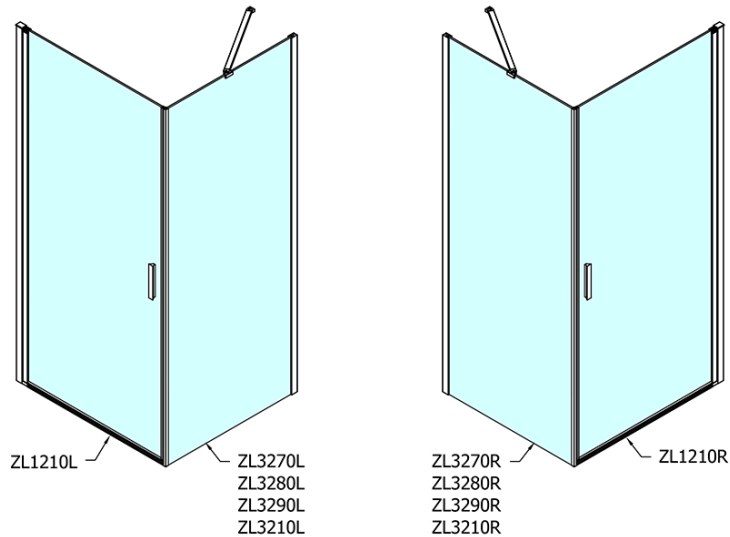

ZOOM Eckige Duschkabine 1000x1000mm, L/R Variante

Bestellcode: ZL1210ZL3210

Grundinformation

Marke: Polysan
Serie: ZOOM

Größe

Breite: 1000 mm
Höhe: 1900 mm
Tiefe: 1000 mm

Eigenschaften

Farbenprofil: Chrom - Poliertem Aluminium
Form: Quadrat- Duschtrennungen
Öffnungsarten: Öffnungstür einflügelig
Richtung der Öffnung: Universelle
Eingangsbreite: 915 mm
Glasfarbe: Klarglas
Glasbehandlung: Antidrop
Glasdicke: 6 mm
Eigenschaften: Rahmenloses Design, Öffnen nach Innen und Außen
Gewicht / Stück: 62.0 kg
Verpackung: 2 Stück
Garantie: 2 Jahre

Technisches Arbeitsblatt

	B
ZL1210-ZL3270	670-690
ZL1210-ZL3280	770-790
ZL1210-ZL3290	870-890
ZL1210-ZL3210	970-990