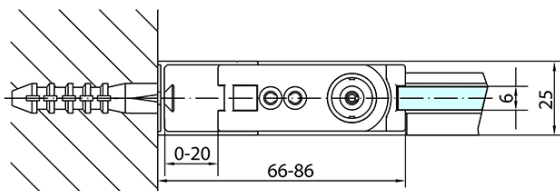

ZOOM Eckige Duschkabine 1000x1000mm, L/R Variante

Bestellcode: ZL1210ZL3210

Grundinformation

Marke: Polysan
Serie: ZOOM

Größe

Breite: 1000 mm
Höhe: 1900 mm
Tiefe: 1000 mm

Eigenschaften

Farbenprofil: Chrom - Poliertem Aluminium
Form: Quadrat- Duschtrennungen
Öffnungsarten: Öffnungstür einflügelig
Richtung der Öffnung: Universelle
Eingangsbreite: 915 mm
Glasfarbe: Klarglas
Glasbehandlung: Antidrop
Glasdicke: 6 mm
Eigenschaften: Rahmenloses Design, Öffnen nach Innen und Außen
Gewicht / Stück: 62.0 kg
Verpackung: 2 Stück
Garantie: 2 Jahre

Technisches Arbeitsblatt

	B
ZL1210-ZL3270	670-690
ZL1210-ZL3280	770-790
ZL1210-ZL3290	870-890
ZL1210-ZL3210	970-990