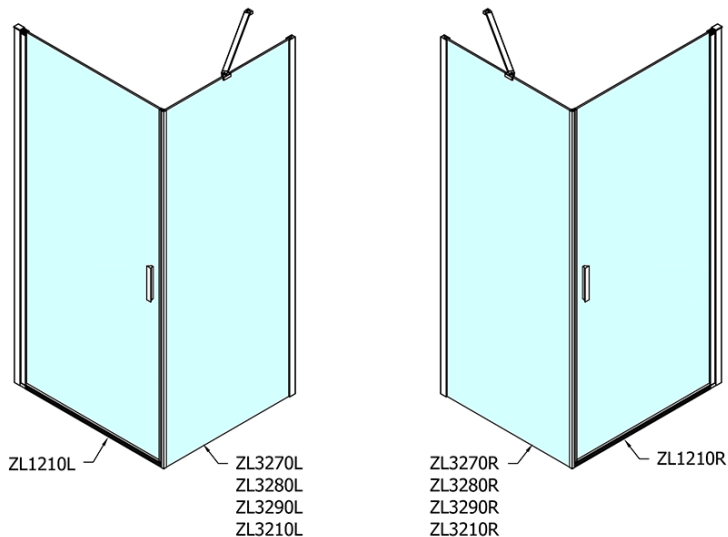

Technisches Arbeitsblatt

	B
ZL1210-ZL3270	670-690
ZL1210-ZL3280	770-790
ZL1210-ZL3290	870-890
ZL1210-ZL3210	970-990