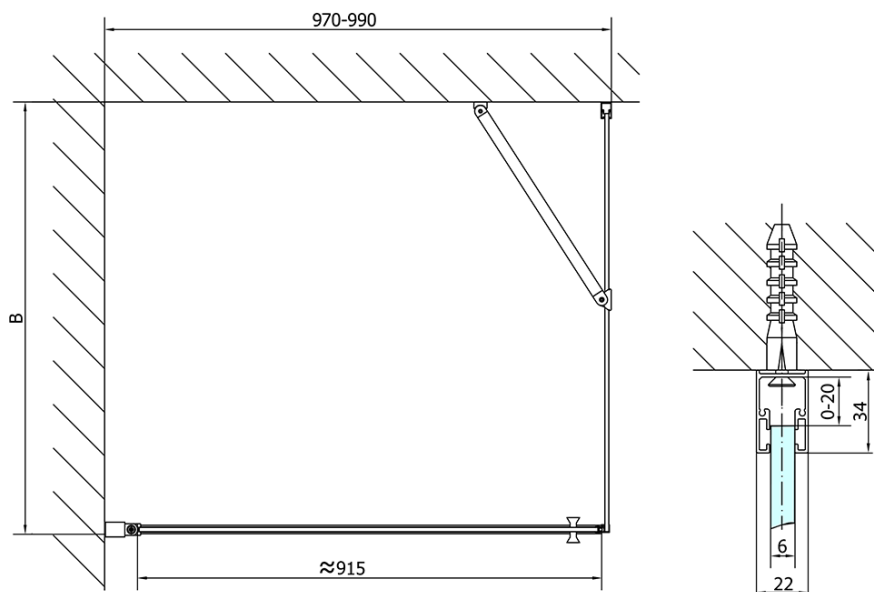

Technisches Arbeitsblatt

	B
ZL1210-ZL3270	670-690
ZL1210-ZL3280	770-790
ZL1210-ZL3290	870-890
ZL1210-ZL3210	970-990