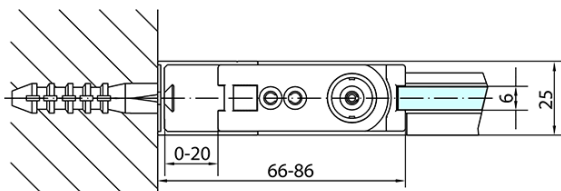

Technisches Arbeitsblatt

	B
ZL1210-ZL3270	670-690
ZL1210-ZL3280	770-790
ZL1210-ZL3290	870-890
ZL1210-ZL3210	970-990