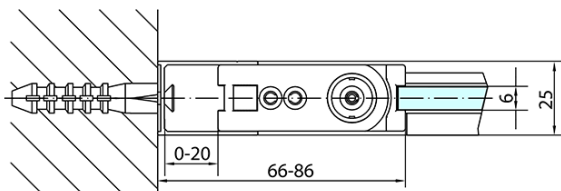

ZOOM Rechteckige Duschkabine 1000x800mm, L/R Variante

Bestellcode: ZL1210ZL3280

Grundinformation

Marke: Polysan
Serie: ZOOM

Größe

Breite: 1000 mm
Höhe: 1900 mm
Tiefe: 800 mm

Eigenschaften

Farbenprofil: Chrom - Poliertem Aluminium
Form: Rechteckige Duschtrennungen
Öffnungsarten: Öffnungstür einflügelig
Richtung der Öffnung: Universelle
Eingangsbreite: 915 mm
Glasfarbe: Klarglas
Glasbehandlung: Antidrop
Glasdicke: 6 mm
Eigenschaften: Rahmenloses Design, Öffnen nach Innen und Außen
Gewicht / Stück: 56.0 kg
Verpackung: 2 Stück
Garantie: 2 Jahre

Technisches Arbeitsblatt

	B
ZL1210-ZL3270	670-690
ZL1210-ZL3280	770-790
ZL1210-ZL3290	870-890
ZL1210-ZL3210	970-990