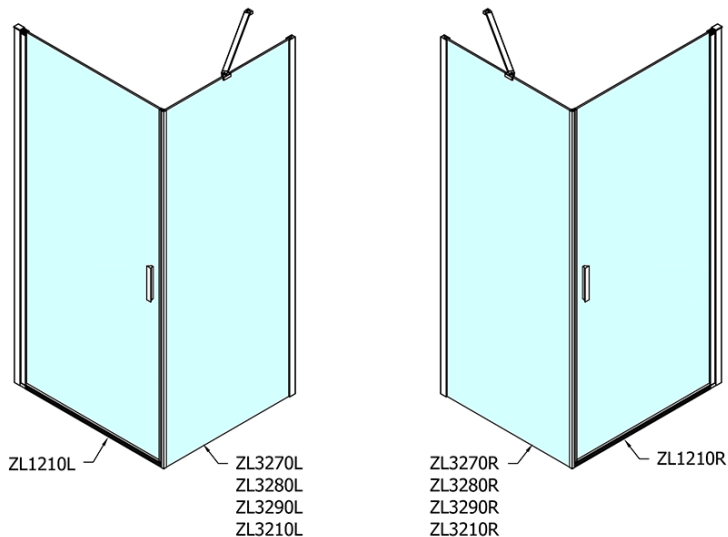

ZOOM Rechteckige Duschkabine 1000x800mm, L/R Variante

Bestellcode: ZL1210ZL3280

Grundinformation

Marke: Polysan
Serie: ZOOM

Größe

Breite: 1000 mm
Höhe: 1900 mm
Tiefe: 800 mm

Eigenschaften

Farbenprofil: Chrom - Poliertem Aluminium
Form: Rechteckige Duschtrennungen
Öffnungsarten: Öffnungstür einflügelig
Richtung der Öffnung: Universelle
Eingangsbreite: 915 mm
Glasfarbe: Klarglas
Glasbehandlung: Antidrop
Glasdicke: 6 mm
Eigenschaften: Rahmenloses Design, Öffnen nach Innen und Außen
Gewicht / Stück: 56.0 kg
Verpackung: 2 Stück
Garantie: 2 Jahre

Technisches Arbeitsblatt

	B
ZL1210-ZL3270	670-690
ZL1210-ZL3280	770-790
ZL1210-ZL3290	870-890
ZL1210-ZL3210	970-990