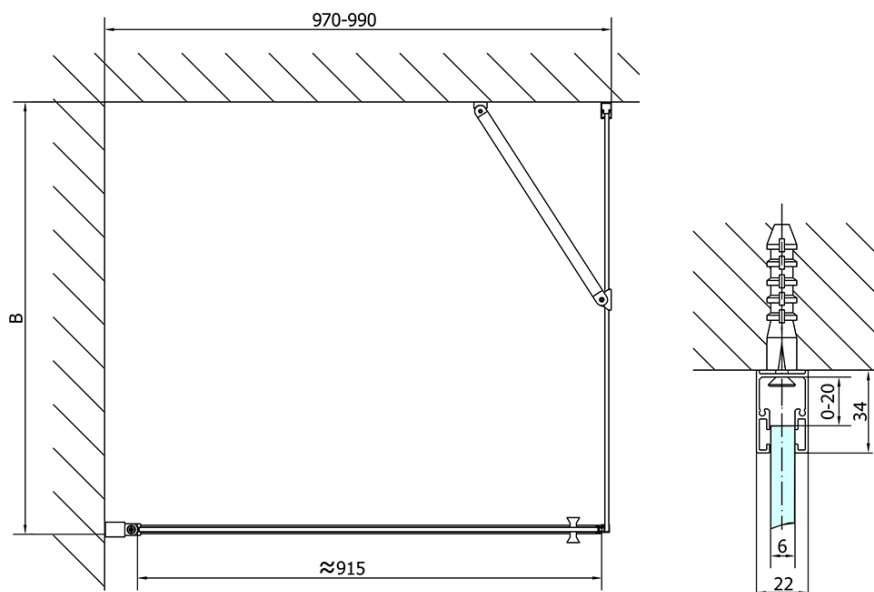

ZOOM Rechteckige Duschkabine 1000x800mm, L/R Variante

Bestellcode: ZL1210ZL3280

Grundinformation

Marke: Polysan
Serie: ZOOM

Größe

Breite: 1000 mm
Höhe: 1900 mm
Tiefe: 800 mm

Eigenschaften

Farbenprofil: Chrom - Poliertem Aluminium
Form: Rechteckige Duschtrennungen
Öffnungsarten: Öffnungstür einflügelig
Richtung der Öffnung: Universelle
Eingangsbreite: 915 mm
Glasfarbe: Klarglas
Glasbehandlung: Antidrop
Glasdicke: 6 mm
Eigenschaften: Rahmenloses Design, Öffnen nach Innen und Außen
Gewicht / Stück: 56.0 kg
Verpackung: 2 Stück
Garantie: 2 Jahre

Technisches Arbeitsblatt

	B
ZL1210-ZL3270	670-690
ZL1210-ZL3280	770-790
ZL1210-ZL3290	870-890
ZL1210-ZL3210	970-990