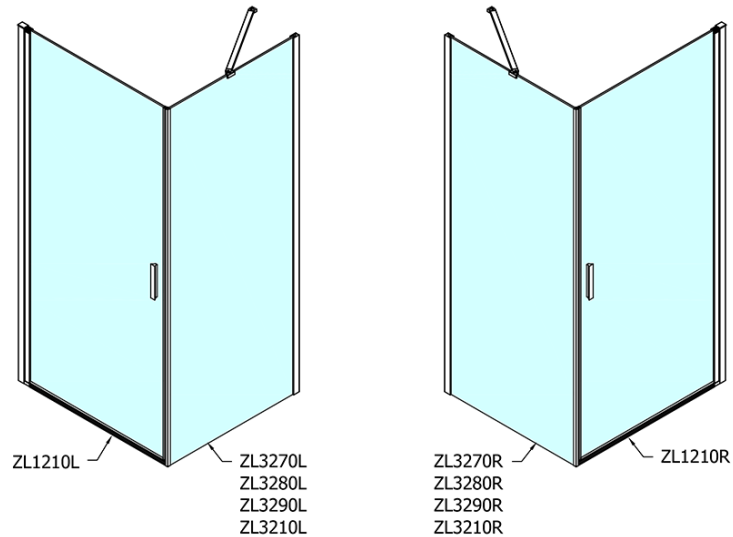

ZOOM Rechteckige Duschkabine 1000x700mm, L/R Variante

Bestellcode: ZL1210ZL3270

Grundinformation

Marke: Polysan

Serie: ZOOM

Größe

Breite: 1000 mm

Höhe: 1900 mm

Tiefe: 700 mm

Eigenschaften

Farbenprofil: Chrom - Poliertem Aluminium

Form: Rechteckige Duschtrennungen

Öffnungsarten: Öffnungstür einflügelig

Richtung der Öffnung: Universelle

Eingangsbreite: 915 mm

Glasfarbe: Klarglas

Glasbehandlung: Antidrop

Glasdicke: 6 mm

Eigenschaften: Rahmenloses Design, Öffnen nach Innen und Außen

Gewicht / Stück: 53.0 kg

Verpackung: 2 Stück

Garantie: 2 Jahre

Technisches Arbeitsblatt

	B
ZL1210-ZL3270	670-690
ZL1210-ZL3280	770-790
ZL1210-ZL3290	870-890
ZL1210-ZL3210	970-990