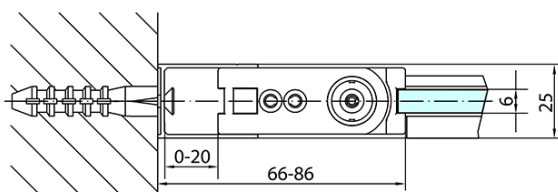

Tiefe: 700 mm

Eigenschaften

Farbenprofil: Chrom - Poliertem Aluminium

Form: Rechteckige Duschtrennungen

Öffnungsarten: Öffnungstür einflügelig

Richtung der Öffnung: Universelle

Eingangsbreite: 915 mm

Glasfarbe: Klarglas

Glasbehandlung: Antidrop

Glasdicke: 6 mm

Eigenschaften: Rahmenloses Design, Öffnen nach Innen und Außen

Gewicht / Stück: 53.0 kg

Verpackung: 2 Stück

Garantie: 2 Jahre

Technisches Arbeitsblatt

	B
ZL1210-ZL3270	670-690
ZL1210-ZL3280	770-790
ZL1210-ZL3290	870-890
ZL1210-ZL3210	970-990