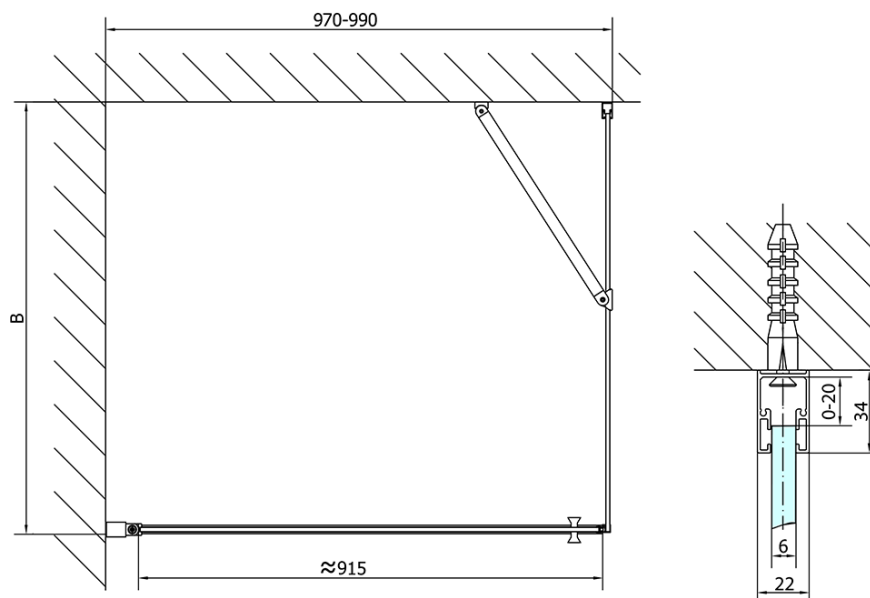

ZOOM Rechteckige Duschkabine 1000x700mm, L/R Variante

Bestellcode: ZL1210ZL3270

Grundinformation

Marke: Polysan

Serie: ZOOM

Größe

Breite: 1000 mm

Höhe: 1900 mm

Tiefe: 700 mm

Eigenschaften

Farbenprofil: Chrom - Poliertem Aluminium

Form: Rechteckige Duschtrennungen

Öffnungsarten: Öffnungstür einflügelig

Richtung der Öffnung: Universelle

Eingangsbreite: 915 mm

Glasfarbe: Klarglas

Glasbehandlung: Antidrop

Glasdicke: 6 mm

Eigenschaften: Rahmenloses Design, Öffnen nach Innen und Außen

Gewicht / Stück: 53.0 kg

Verpackung: 2 Stück

Garantie: 2 Jahre

Technisches Arbeitsblatt

	B
ZL1210-ZL3270	670-690
ZL1210-ZL3280	770-790
ZL1210-ZL3290	870-890
ZL1210-ZL3210	970-990