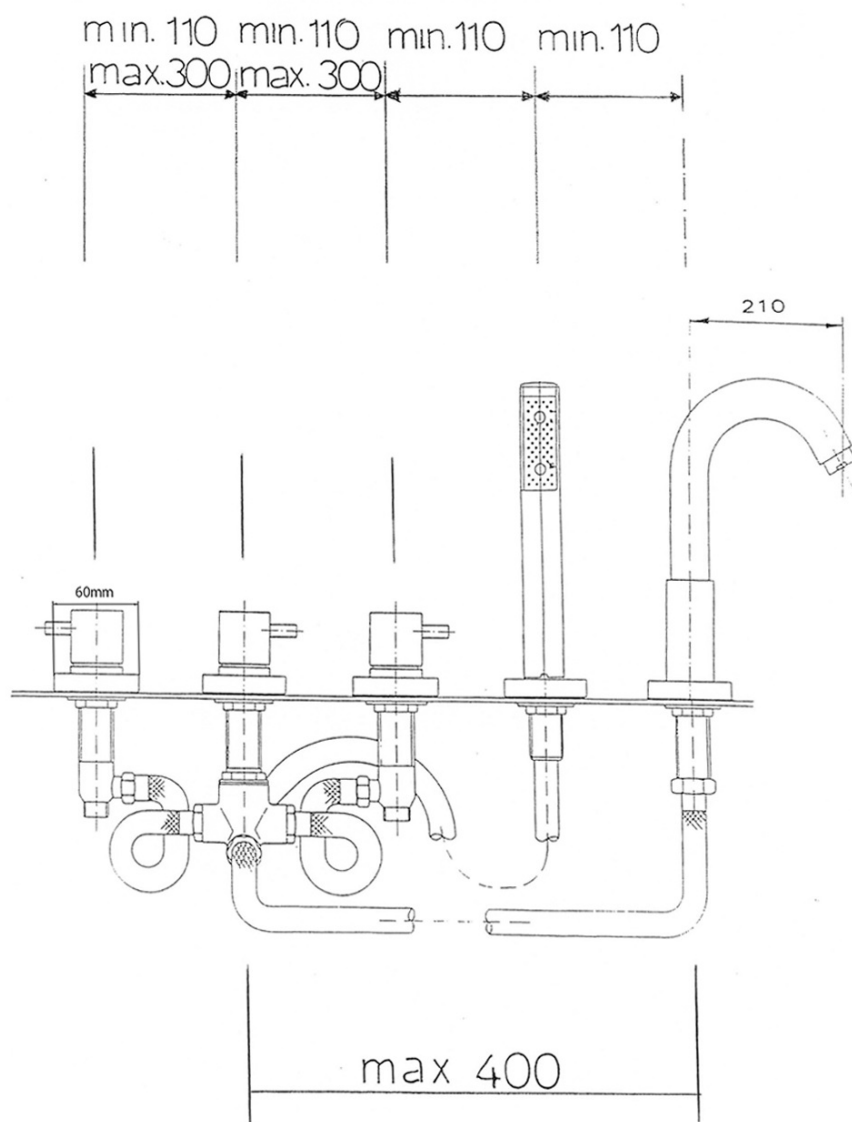

Bestellcode: 430

Grundinformation

Marke: Sapho
Serie: AIRTECH

Größe

Breite: 500 mm
Höhe: 238 mm
Tiefe: 210 mm

Eigenschaften

Farbe: Chrom
Material: Messing
Form: Rund
Installation: Für den Wannenrand
Steuerungsart: Griffarmaturen
Gewicht / Stück: 5.51 kg
Verpackung: 1 Stück
Garantie: 6 Jahre

Ersatzteile

NEOPERL Perlator Anticalc, Außengewinde M24x1, Chrom (Bestellcode: AER1G)

Keramik-Oberteil 1/2", 8/20, links, Axia, Airtech, Epoca (Bestellcode: VIT006)

NEOPERL Perlator mit kippbarem Sieb, Außengewinde M24x1, Chrom (Bestellcode: AERGIR)

Keramik-Oberteil 1/2", 8/20, rechts, Axia, Airtech, Epoca, Antea (Bestellcode: VIT003)

Technisches Arbeitsblatt

Drilled holes to the bathtub side must have an diameter min. 26,5 mm
Vrtané otvory do boku vany musí mít průměr min. 26,5 mm