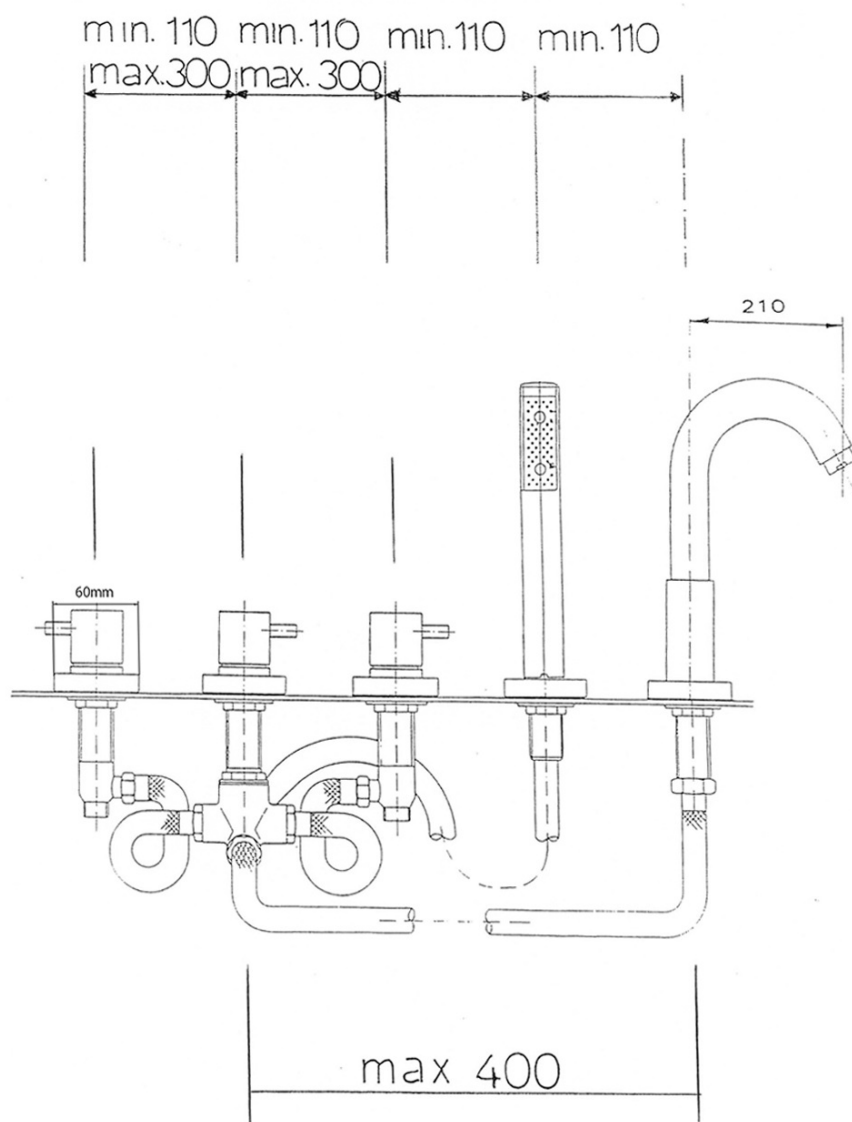

## Größe

**Breite:** 500 mm  
**Höhe:** 238 mm  
**Tiefe:** 210 mm

## Eigenschaften

**Farbe:** Chrom  
**Material:** Messing  
**Form:** Rund  
**Installation:** Für den Wannenrand  
**Steuerungsart:** Griffarmaturen  
**Gewicht / Stück:** 5.51 kg  
**Verpackung:** 1 Stück  
**Garantie:** 6 Jahre

## Ersatzteile

NEOPERL Perlator Anticalc, Außengewinde M24x1, Chrom (Bestellcode: AER1G)

Keramik-Oberteil 1/2", 8/20, links, Axia, Airtech, Epoca (Bestellcode: VIT006)

NEOPERL Perlator mit kippbarem Sieb, Außengewinde M24x1, Chrom (Bestellcode: AERGIR)

## Technisches Arbeitsblatt

**Drilled holes to the bathtub side must have an diameter min. 26,5 mm**  
**Vrtané otvory do boku vany musí mít průměr min. 26,5 mm**