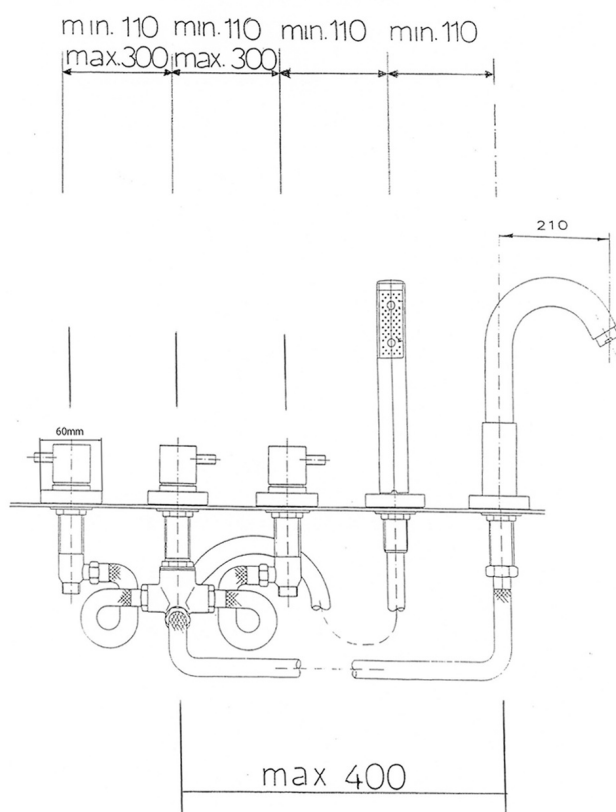

AIRTECH 5-Loch Wannenarmatur, Chrom

Bestellcode: 430

Größe

Breite: 500 mm

Höhe: 238 mm

Tiefe: 210 mm

Eigenschaften

Farbe: Chrom

Material: Messing

Garantie: 6 Jahre

Technisches Arbeitsblatt

Drilled holes to the bathtub side must have an diameter min. 26,5 mm

Vrtané otvory do boku vany musí mít průměr min. 26,5 mm