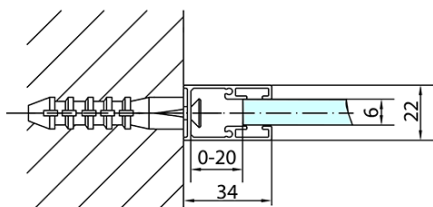

Technisches Arbeitsblatt