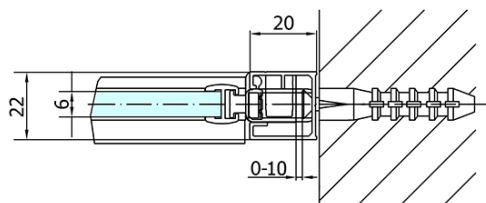

Technisches Arbeitsblatt