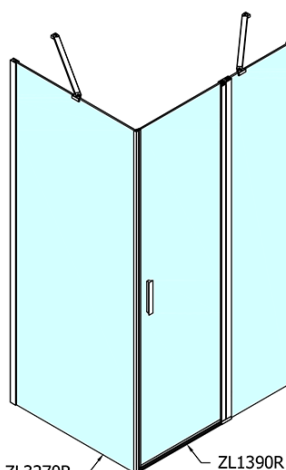

Farbenprofil: Chrom - Poliertem Aluminium

Form: Nischetür

Öffnungsarten: Öffnungstür einflügelig

Richtung der Öffnung: Universelle

Eingangsbreite: 470 mm

Glasfarbe: Klarglas

Glasbehandlung: Antidrop

Glasdicke: 6 mm

Einbaubreite ab: 870 mm

Einbaubreite bis zu: 900 mm

Eigenschaften: Rahmenloses Design, Öffnen nach Innen und Außen

Gewicht / Stück: 27.5 kg

Verpackung: 1 Stück

Garantie: 2 Jahre

Ersatzteile

Acryl-Dichtung für Tür 1000mm für 6mm Glas (Bestellcode: 309D-06)

Technisches Arbeitsblatt

ZL1390L

ZL1390R

ZL1390L
ZL3270L
ZL3280L
ZL3290L
ZL3210L

ZL3270R
ZL3280R
ZL3290R
ZL3210R
ZL1390R