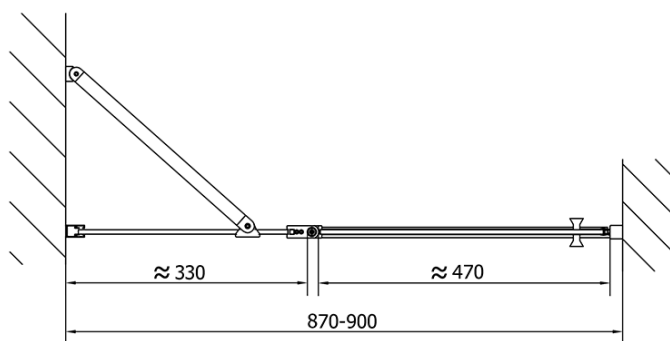

Technisches Arbeitsblatt