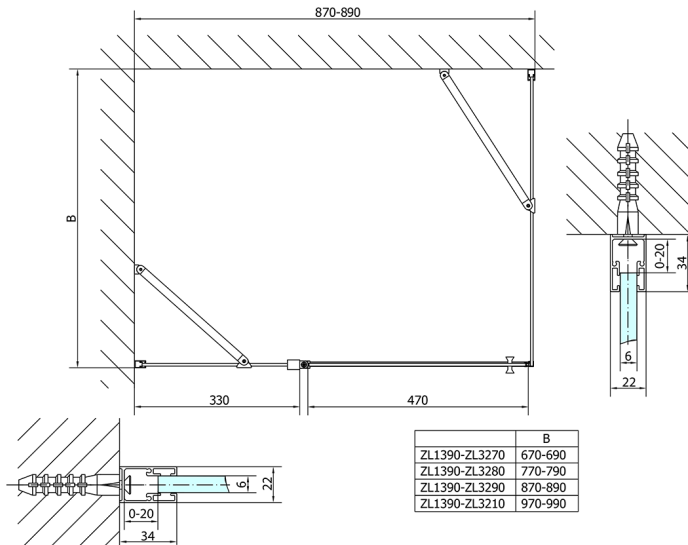

ZOOM Duschtür 900mm, Klarglas

Bestellcode: ZL1390

Größe

Breite: 900 mm
Höhe: 1900 mm

Eigenschaften

Garantie: 2 Jahre

Technisches Arbeitsblatt

ZL1390L
ZL3270L
ZL3280L
ZL3290L
ZL3210L

ZL3270R
ZL3280R
ZL3290R
ZL3210R

	B
ZL1390-ZL3270	670-690
ZL1390-ZL3280	770-790
ZL1390-ZL3290	870-890
ZL1390-ZL3210	970-990