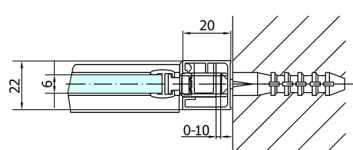

ZOOM Duschtür 900mm, Klarglas

Bestellcode: ZL1390

Größe

Breite: 900 mm
Höhe: 1900 mm

Eigenschaften

Garantie: 2 Jahre

Technisches Arbeitsblatt

ZL1390L
ZL3270L
ZL3280L
ZL3290L
ZL3210L

ZL3270R
ZL3280R
ZL3290R
ZL3210R

	B
ZL1390-ZL3270	670-690
ZL1390-ZL3280	770-790
ZL1390-ZL3290	870-890
ZL1390-ZL3210	970-990