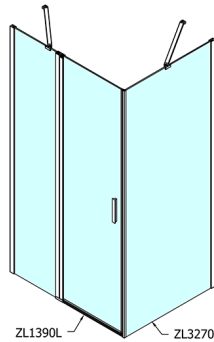

ZOOM Duschtür 900mm, Klarglas

Bestellcode: ZL1390

Größe

Breite: 900 mm
Höhe: 1900 mm

Eigenschaften

Garantie: 2 Jahre

Technisches Arbeitsblatt

ZL1390L
ZL3270L
ZL3280L
ZL3290L
ZL3210L

ZL3270R
ZL3280R
ZL3290R
ZL3210R

	B
ZL1390-ZL3270	670-690
ZL1390-ZL3280	770-790
ZL1390-ZL3290	870-890
ZL1390-ZL3210	970-990