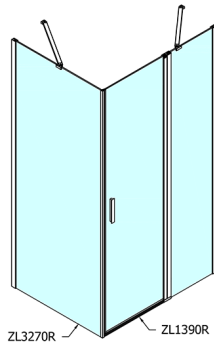

ZOOM Duschtür 900mm, Klarglas

Bestellcode: ZL1390

Größe

Breite: 900 mm
Höhe: 1900 mm

Eigenschaften

Garantie: 2 Jahre

Technisches Arbeitsblatt

ZL1390L
ZL3270L
ZL3280L
ZL3290L
ZL3210L

ZL3270R
ZL3280R
ZL3290R
ZL3210R

	B
ZL1390-ZL3270	670-690
ZL1390-ZL3280	770-790
ZL1390-ZL3290	870-890
ZL1390-ZL3210	970-990