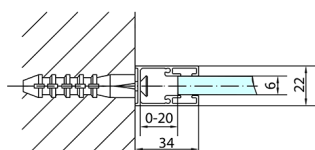

ZOOM Duschtür 900mm, Klarglas

Bestellcode: ZL1390

Größe

Breite: 900 mm
Höhe: 1900 mm

Eigenschaften

Garantie: 2 Jahre

Technisches Arbeitsblatt

ZL1390L
ZL3270L
ZL3280L
ZL3290L
ZL3210L

ZL3270R
ZL3280R
ZL3290R
ZL3210R

	B
ZL1390-ZL3270	670-690
ZL1390-ZL3280	770-790
ZL1390-ZL3290	870-890
ZL1390-ZL3210	970-990