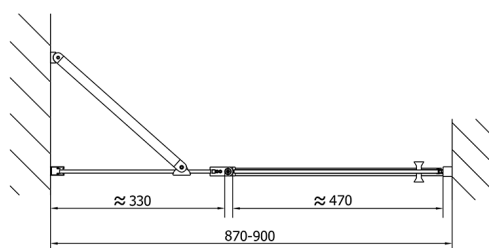

ZOOM Duschtür 900mm, Klarglas

Bestellcode: ZL1390

Größe

Breite: 900 mm
Höhe: 1900 mm

Eigenschaften

Garantie: 2 Jahre

Technisches Arbeitsblatt

ZL1390L
ZL3270L
ZL3280L
ZL3290L
ZL3210L

ZL3270R
ZL3280R
ZL3290R
ZL3210R

	B
ZL1390-ZL3270	670-690
ZL1390-ZL3280	770-790
ZL1390-ZL3290	870-890
ZL1390-ZL3210	970-990