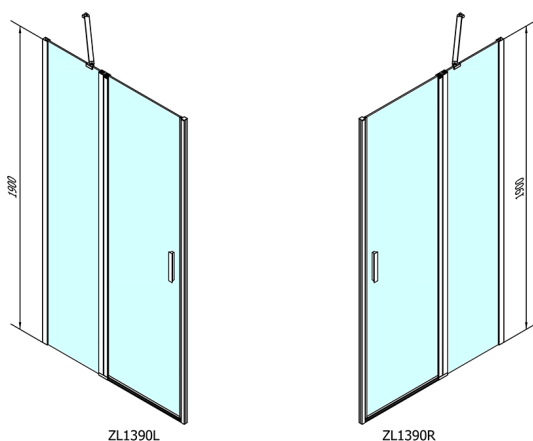

ZOOM Duschtür 900mm, Klarglas

Bestellcode: ZL1390

Größe

Breite: 900 mm
Höhe: 1900 mm

Eigenschaften

Garantie: 2 Jahre

Technisches Arbeitsblatt

ZL1390L
ZL3270L
ZL3280L
ZL3290L
ZL3210L