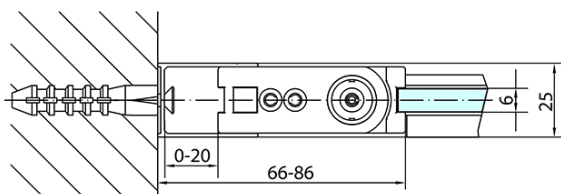

## Größe

**Breite:** 1000 mm

**Höhe:** 1900 mm

## Eigenschaften

**Farbenprofil:** Chrom - Poliertem Aluminium

**Form:** Nischetür

**Öffnungsarten:** Öffnungstür einflügelig

**Richtung der Öffnung:** Universelle

**Eingangsbreite:** 915 mm

**Glasfarbe:** Klarglas

**Glasbehandlung:** Antidrop

**Glasdicke:** 6 mm

**Einbaubreite ab:** 970 mm

**Einbaubreite bis zu:** 1000 mm

**Eigenschaften:** Rahmenloses Design, Öffnen nach Innen und Außen

**Gewicht / Stück:** 31.0 kg

## Ersatzteile

Untere Dichtung für Tür, Glas 6mm, 1000mm (Bestellcode: 309D-06)

Technisches Arbeitsblatt

ZL1210L

ZL1210R

	B
ZL1210-ZL3270	670-690
ZL1210-ZL3280	770-790
ZL1210-ZL3290	870-890
ZL1210-ZL3210	970-990