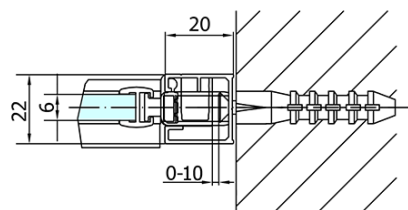

## Größe

**Breite:** 1000 mm

**Höhe:** 1900 mm

## Eigenschaften

**Farbenprofil:** Chrom - Poliertem Aluminium

**Form:** Nischetür

**Öffnungsarten:** Öffnungstür einflügelig

**Richtung der Öffnung:** Universelle

**Eingangsbreite:** 915 mm

**Glasfarbe:** Klarglas

**Glasbehandlung:** Antidrop

**Glasdicke:** 6 mm

**Einbaubreite ab:** 970 mm

**Einbaubreite bis zu:** 1000 mm

**Eigenschaften:** Rahmenloses Design, Öffnen nach Innen und Außen

**Gewicht / Stück:** 31.0 kg

## Ersatzteile

Untere Dichtung für Tür, Glas 6mm, 1000mm (Bestellcode: 309D-06)

Technisches Arbeitsblatt

ZL1210L

ZL1210R

	B
ZL1210-ZL3270	670-690
ZL1210-ZL3280	770-790
ZL1210-ZL3290	870-890
ZL1210-ZL3210	970-990