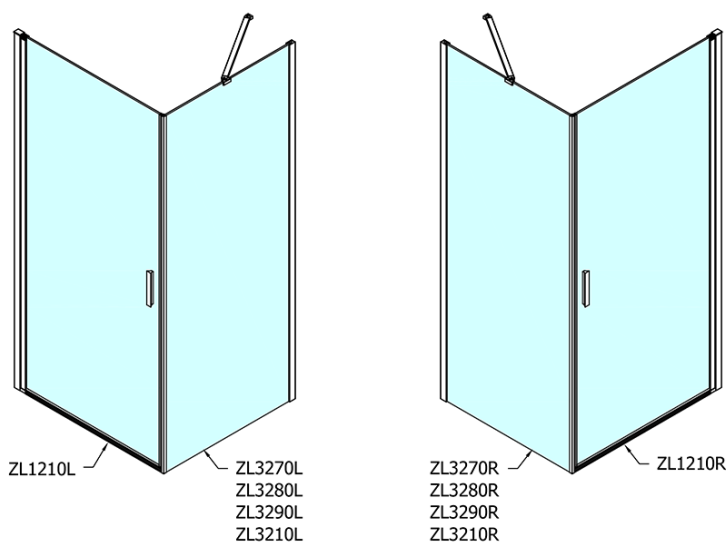

## Größe

**Breite:** 1000 mm

**Höhe:** 1900 mm

## Eigenschaften

**Farbenprofil:** Chrom - Poliertem Aluminium

**Form:** Nischetür

**Öffnungsarten:** Öffnungstür einflügelig

**Richtung der Öffnung:** Universelle

**Eingangsbreite:** 915 mm

**Glasfarbe:** Klarglas

**Glasbehandlung:** Antidrop

**Glasdicke:** 6 mm

**Einbaubreite ab:** 970 mm

**Einbaubreite bis zu:** 1000 mm

**Eigenschaften:** Rahmenloses Design, Öffnen nach Innen und Außen

**Gewicht / Stück:** 31.0 kg

## Ersatzteile

Untere Dichtung für Tür, Glas 6mm, 1000mm (Bestellcode: 309D-06)

Technisches Arbeitsblatt

ZL1210L

ZL1210R

	B
ZL1210-ZL3270	670-690
ZL1210-ZL3280	770-790
ZL1210-ZL3290	870-890
ZL1210-ZL3210	970-990