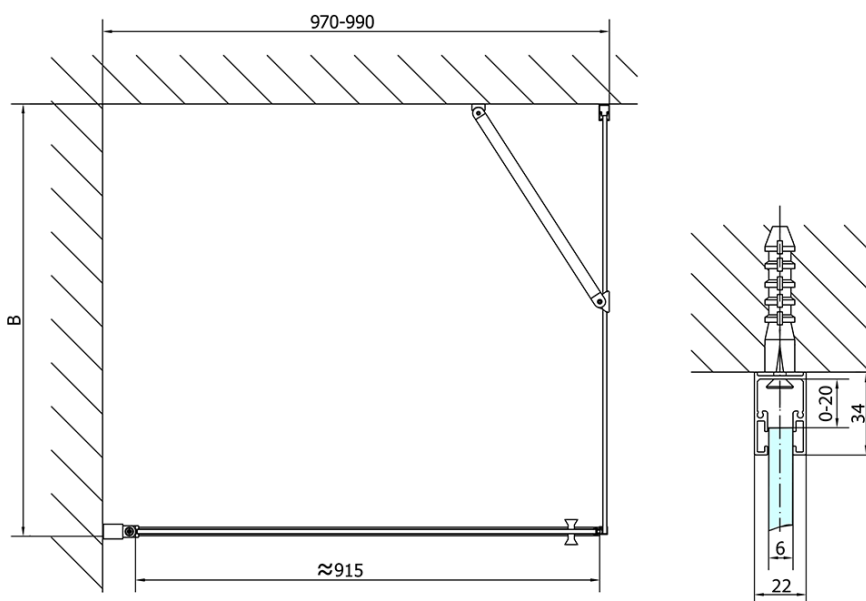

## Größe

**Breite:** 1000 mm

**Höhe:** 1900 mm

## Eigenschaften

**Farbenprofil:** Chrom - Poliertem Aluminium

**Form:** Nischetür

**Öffnungsarten:** Öffnungstür einflügelig

**Richtung der Öffnung:** Universelle

**Eingangsbreite:** 915 mm

**Glasfarbe:** Klarglas

**Glasbehandlung:** Antidrop

**Glasdicke:** 6 mm

**Einbaubreite ab:** 970 mm

**Einbaubreite bis zu:** 1000 mm

**Eigenschaften:** Rahmenloses Design, Öffnen nach Innen und Außen

**Gewicht / Stück:** 31.0 kg

## Ersatzteile

Untere Dichtung für Tür, Glas 6mm, 1000mm (Bestellcode: 309D-06)

Technisches Arbeitsblatt

ZL1210L

ZL1210R

	B
ZL1210-ZL3270	670-690
ZL1210-ZL3280	770-790
ZL1210-ZL3290	870-890
ZL1210-ZL3210	970-990