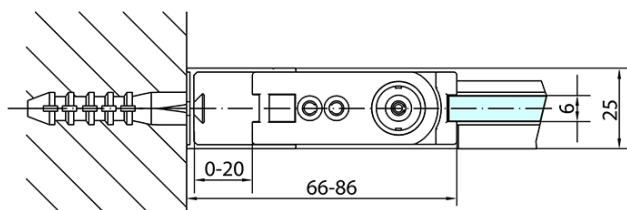

## Größe

**Breite:** 1000 mm

**Höhe:** 1900 mm

## Eigenschaften

**Farbenprofil:** Chrom - Poliertem Aluminium

**Form:** Nischetür

**Öffnungsarten:** Öffnungstür einflügelig

**Richtung der Öffnung:** Universelle

**Eingangsbreite:** 915 mm

**Glasfarbe:** Klarglas

**Glasbehandlung:** Antidrop

**Glasdicke:** 6 mm

**Einbaubreite ab:** 970 mm

**Einbaubreite bis zu:** 1000 mm

**Eigenschaften:** Rahmenloses Design, Öffnen nach Innen und Außen

**Gewicht / Stück:** 31.0 kg

## Ersatzteile

Untere Dichtung für Tür, Glas 6mm, 1000mm (Bestellcode: 309D-06)

Technisches Arbeitsblatt

ZL1210L

ZL1210R

	B
ZL1210-ZL3270	670-690
ZL1210-ZL3280	770-790
ZL1210-ZL3290	870-890
ZL1210-ZL3210	970-990