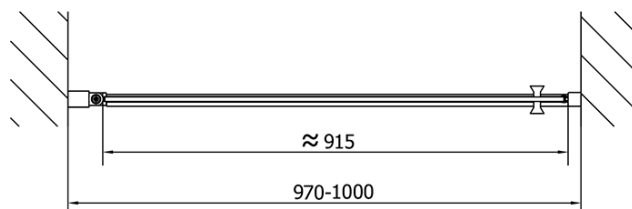

## Größe

**Breite:** 1000 mm

**Höhe:** 1900 mm

## Eigenschaften

**Farbenprofil:** Chrom - Poliertem Aluminium

**Form:** Nischetür

**Öffnungsarten:** Öffnungstür einflügelig

**Richtung der Öffnung:** Universelle

**Eingangsbreite:** 915 mm

**Glasfarbe:** Klarglas

**Glasbehandlung:** Antidrop

**Glasdicke:** 6 mm

**Einbaubreite ab:** 970 mm

**Einbaubreite bis zu:** 1000 mm

**Eigenschaften:** Rahmenloses Design, Öffnen nach Innen und Außen

**Gewicht / Stück:** 31.0 kg

## Ersatzteile

Untere Dichtung für Tür, Glas 6mm, 1000mm (Bestellcode: 309D-06)

Technisches Arbeitsblatt

ZL1210L

ZL1210R

	B
ZL1210-ZL3270	670-690
ZL1210-ZL3280	770-790
ZL1210-ZL3290	870-890
ZL1210-ZL3210	970-990