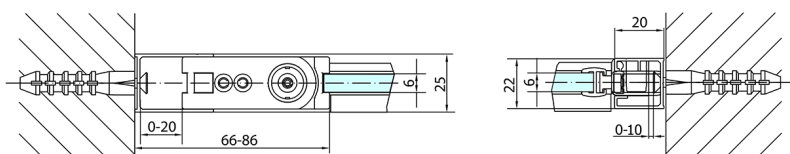

ZOOM Duschtür 1000mm, Klarglas

Bestellcode: ZL1210

Größe

Breite: 1000 mm

Höhe: 1900 mm

Eigenschaften

Garantie: 2 Jahre

Technisches Arbeitsblatt

| | B |
|---------------|---------|
| ZL1210-ZL3270 | 670-690 |
| ZL1210-ZL3280 | 770-790 |
| ZL1210-ZL3290 | 870-890 |
| ZL1210-ZL3210 | 970-990 |