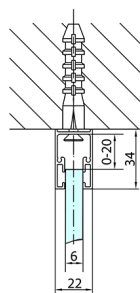

ZOOM Duschtür 1000mm, Klarglas

Bestellcode: ZL1210

Größe

Breite: 1000 mm

Höhe: 1900 mm

Eigenschaften

Garantie: 2 Jahre

Technisches Arbeitsblatt

| | B |
|---------------|---------|
| ZL1210-ZL3270 | 670-690 |
| ZL1210-ZL3280 | 770-790 |
| ZL1210-ZL3290 | 870-890 |
| ZL1210-ZL3210 | 970-990 |