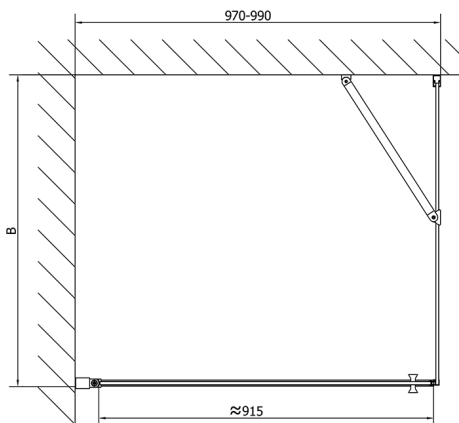

ZOOM Duschtür 1000mm, Klarglas

Bestellcode: ZL1210

Größe

Breite: 1000 mm

Höhe: 1900 mm

Eigenschaften

Garantie: 2 Jahre

Technisches Arbeitsblatt

| | B |
|---------------|---------|
| ZL1210-ZL3270 | 670-690 |
| ZL1210-ZL3280 | 770-790 |
| ZL1210-ZL3290 | 870-890 |
| ZL1210-ZL3210 | 970-990 |