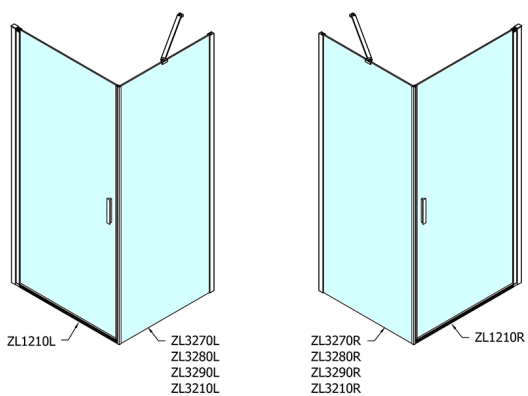

ZOOM Duschtür 1000mm, Klarglas

Bestellcode: ZL1210

Größe

Breite: 1000 mm

Höhe: 1900 mm

Eigenschaften

Garantie: 2 Jahre

Technisches Arbeitsblatt

| | B |
|---------------|---------|
| ZL1210-ZL3270 | 670-690 |
| ZL1210-ZL3280 | 770-790 |
| ZL1210-ZL3290 | 870-890 |
| ZL1210-ZL3210 | 970-990 |