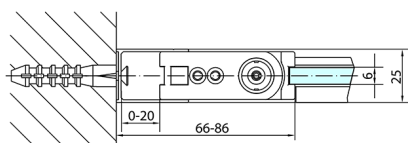

ZOOM Duschtür 1000mm, Klarglas

Bestellcode: ZL1210

Größe

Breite: 1000 mm

Höhe: 1900 mm

Eigenschaften

Garantie: 2 Jahre

Technisches Arbeitsblatt

| | B |
|---------------|---------|
| ZL1210-ZL3270 | 670-690 |
| ZL1210-ZL3280 | 770-790 |
| ZL1210-ZL3290 | 870-890 |
| ZL1210-ZL3210 | 970-990 |