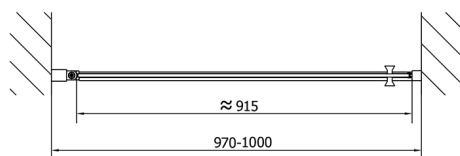

ZOOM Duschtür 1000mm, Klarglas

Bestellcode: ZL1210

Größe

Breite: 1000 mm

Höhe: 1900 mm

Eigenschaften

Garantie: 2 Jahre

Technisches Arbeitsblatt

| | B |
|---------------|---------|
| ZL1210-ZL3270 | 670-690 |
| ZL1210-ZL3280 | 770-790 |
| ZL1210-ZL3290 | 870-890 |
| ZL1210-ZL3210 | 970-990 |