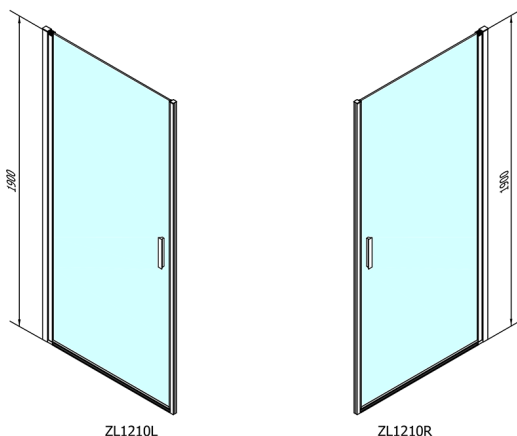

ZOOM Duschtür 1000mm, Klarglas

Bestellcode: ZL1210

Größe

Breite: 1000 mm

Höhe: 1900 mm

Eigenschaften

Garantie: 2 Jahre

Technisches Arbeitsblatt

| | B |
|---------------|---------|
| ZL1210-ZL3270 | 670-690 |
| ZL1210-ZL3280 | 770-790 |
| ZL1210-ZL3290 | 870-890 |
| ZL1210-ZL3210 | 970-990 |