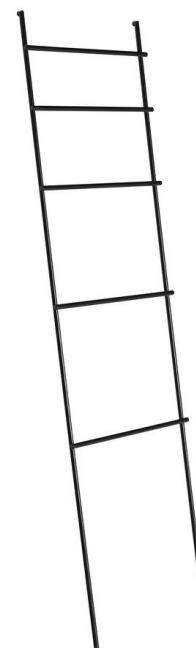

DEBUT Handtuchhalter für Stützung, 500x1860x32mm, Schwarz mat

Bestellcode: SE121

Größe

Breite: 500 mm
 Höhe: 1860 mm
 Tiefe: 32 mm

Eigenschaften

Farbe: Schwarz
 Material: Stahl
 Garantie: 2 Jahre

Technisches Arbeitsblatt