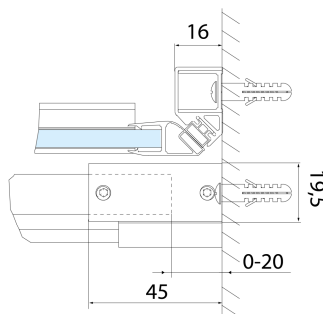

## Größe

Breite: 1600 mm  
Höhe: 2000 mm

# ALTIS BLACK Schiebetür 1570-1610mm, Höhe 2000mm, Klarglas

MODEL	A	B	C
AL3912B	1082-1122	498	425
AL3012B	1182-1222	548	475
AL4012B	1282-1322	598	525
AL4112B	1382-1422	648	575
AL4212B	1482-1522	698	625
AL4312B	1582-1622	748	675