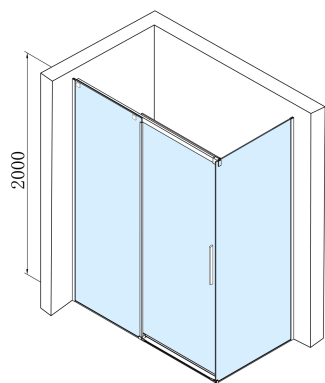

MODEL	A	B	C
AL3912B	1082-1122	498	425
AL3012B	1182-1222	548	475
AL4012B	1282-1322	598	525
AL4112B	1382-1422	648	575
AL4212B	1482-1522	698	625
AL4312B	1582-1622	748	675

MODEL	D
AL5912B	780-800
AL6012B	880-900
AL6112B	980-1000