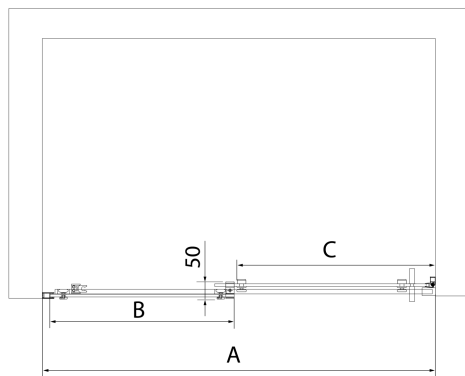

## ALTIS BLACK Schiebetür 1470-1510mm, Höhe 2000mm, Klarglas

**Bestellcode:** AL4212B

**Größe**

Breite: 1500 mm

Höhe: 2000 mm

**Eigenschaften**

Garantie: 2 Jahre

### Technisches Arbeitsblatt

MODEL	A	B	C
AL3912B	1070-1110	498	425
AL3012B	1170-1210	548	475
AL4012B	1270-1310	598	525
AL4112B	1370-1410	648	575
AL4212B	1470-1510	698	625
AL4312B	1570-1610	748	675

MODEL	A	B	C
AL3912B	1082-1122	498	425
AL3012B	1182-1222	548	475
AL4012B	1282-1322	598	525
AL4112B	1382-1422	648	575
AL4212B	1482-1522	698	625
AL4312B	1582-1622	748	675

MODEL	D
AL5912B	780-800
AL6012B	880-900
AL6112B	980-1000