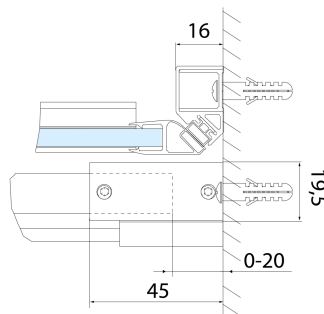

## ALTIS BLACK Schiebetür 1470-1510mm, Höhe 2000mm, Klarglas

**Bestellcode:** AL4212B

**Größe**

Breite: 1500 mm

Höhe: 2000 mm

**Eigenschaften**

Garantie: 2 Jahre

### Technisches Arbeitsblatt

MODEL	A	B	C
AL3912B	1070-1110	498	425
AL3012B	1170-1210	548	475
AL4012B	1270-1310	598	525
AL4112B	1370-1410	648	575
AL4212B	1470-1510	698	625
AL4312B	1570-1610	748	675

MODEL	A	B	C
AL3912B	1082-1122	498	425
AL3012B	1182-1222	548	475
AL4012B	1282-1322	598	525
AL4112B	1382-1422	648	575
AL4212B	1482-1522	698	625
AL4312B	1582-1622	748	675

MODEL	D
AL5912B	780-800
AL6012B	880-900
AL6112B	980-1000