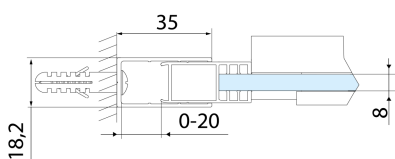

## ALTIS BLACK Schiebetür 1470-1510mm, Höhe 2000mm, Klarglas

**Bestellcode:** AL4212B

**Größe**

Breite: 1500 mm

Höhe: 2000 mm

**Eigenschaften**

Garantie: 2 Jahre

### Technisches Arbeitsblatt

MODEL	A	B	C
AL3912B	1070-1110	498	425
AL3012B	1170-1210	548	475
AL4012B	1270-1310	598	525
AL4112B	1370-1410	648	575
AL4212B	1470-1510	698	625
AL4312B	1570-1610	748	675

MODEL	A	B	C
AL3912B	1082-1122	498	425
AL3012B	1182-1222	548	475
AL4012B	1282-1322	598	525
AL4112B	1382-1422	648	575
AL4212B	1482-1522	698	625
AL4312B	1582-1622	748	675

MODEL	D
AL5912B	780-800
AL6012B	880-900
AL6112B	980-1000