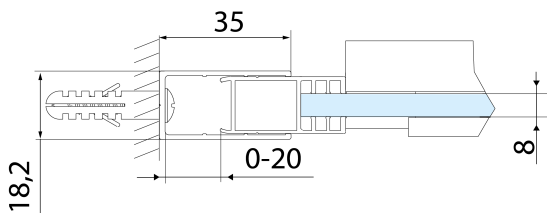

**ALTIS BLACK Schiebetür 1370-1410mm, Höhe
2000mm, Klarglas**

MODEL	A	B	C
AL3912B	1082-1122	498	425
AL3012B	1182-1222	548	475
AL4012B	1282-1322	598	525
AL4112B	1382-1422	648	575
AL4212B	1482-1522	698	625
AL4312B	1582-1622	748	675