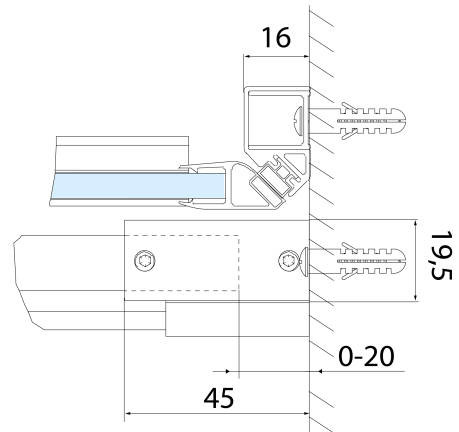

Glasdicke: 8 mm

Einbaubreite ab: 1370 mm

Einbaubreite bis zu: 1410 mm

Eigenschaften: Rahmenloses Design

Gewicht / Stück: 61.0 kg

Verpackung: 1 Stück

Garantie: 2 Jahre

Ersatzteile

**ALTIS BLACK Schiebetür 1370-1410mm, Höhe
2000mm, Klarglas**

MODEL	A	B	C
AL3912B	1082-1122	498	425
AL3012B	1182-1222	548	475
AL4012B	1282-1322	598	525
AL4112B	1382-1422	648	575
AL4212B	1482-1522	698	625
AL4312B	1582-1622	748	675