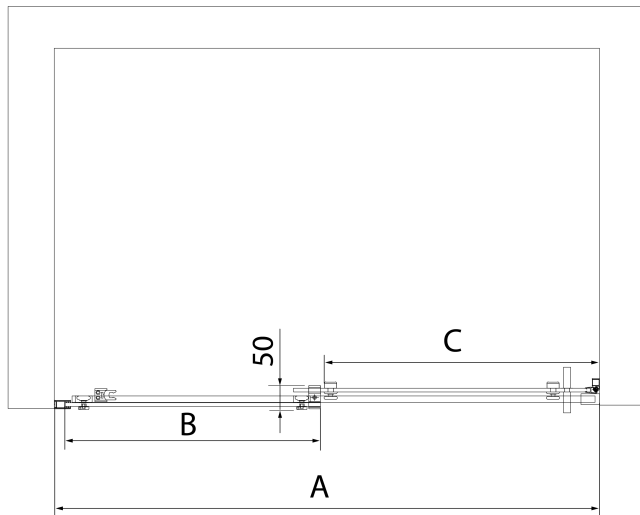

Technisches Arbeitsblatt

MODEL	A	B	C
AL3912B	1070-1110	498	425
AL3012B	1170-1210	548	475
AL4012B	1270-1310	598	525
AL4112B	1370-1410	648	575
AL4212B	1470-1510	698	625
AL4312B	1570-1610	748	675