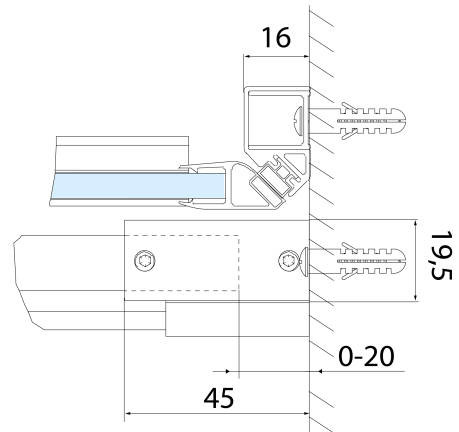

## Größe

**Breite:** 1400 mm

**Höhe:** 2000 mm

## Eigenschaften

**Farbenprofil:** Schwarz matt

**Form:** Nischetür

**Öffnungsarten:** Schiebetür

**Richtung der Öffnung:** Universelle

**Eingangsbreite:** 575 mm

**Glasfarbe:** Klarglas

**Glasbehandlung:** Antidrop

**Glasdicke:** 8 mm

**Einbaubreite ab:** 1370 mm

**Einbaubreite bis zu:** 1410 mm

**Eigenschaften:** Rahmenloses Design

**Gewicht / Stück:** 61.0 kg

**Verpackung:** 1 Stück

**Garantie:** 2 Jahre

### Technisches Arbeitsblatt

MODEL	A	B	C
AL3912B	1070-1110	498	425
AL3012B	1170-1210	548	475
AL4012B	1270-1310	598	525
AL4112B	1370-1410	648	575
AL4212B	1470-1510	698	625
AL4312B	1570-1610	748	675

**ALTIS BLACK Schiebetür 1370-1410mm, Höhe  
2000mm, Klarglas**