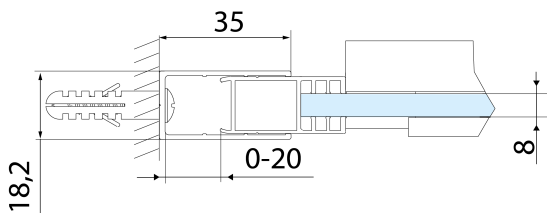

## Größe

**Breite:** 1400 mm

**Höhe:** 2000 mm

## Eigenschaften

**Farbenprofil:** Schwarz matt

**Form:** Nischetür

**Öffnungsarten:** Schiebetür

**Richtung der Öffnung:** Universelle

**Eingangsbreite:** 575 mm

**Glasfarbe:** Klarglas

**Glasbehandlung:** Antidrop

### Technisches Arbeitsblatt

MODEL	A	B	C
AL3912B	1070-1110	498	425
AL3012B	1170-1210	548	475
AL4012B	1270-1310	598	525
AL4112B	1370-1410	648	575
AL4212B	1470-1510	698	625
AL4312B	1570-1610	748	675

**ALTIS BLACK Schiebetür 1370-1410mm, Höhe  
2000mm, Klarglas**