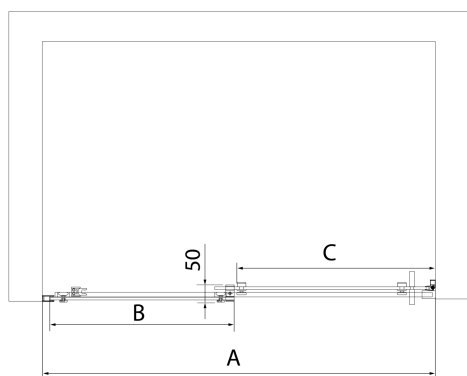

ALTIS BLACK Schiebetür 1370-1410mm, Höhe 2000mm, Klarglas

Bestellcode: AL4112B

Größe

Breite: 1400 mm

Höhe: 2000 mm

Eigenschaften

Garantie: 2 Jahre

Technisches Arbeitsblatt

MODEL	A	B	C
AL3912B	1070-1110	498	425
AL3012B	1170-1210	548	475
AL4012B	1270-1310	598	525
AL4112B	1370-1410	648	575
AL4212B	1470-1510	698	625
AL4312B	1570-1610	748	675

MODEL	A	B	C
AL3912B	1082-1122	498	425
AL3012B	1182-1222	548	475
AL4012B	1282-1322	598	525
AL4112B	1382-1422	648	575
AL4212B	1482-1522	698	625
AL4312B	1582-1622	748	675

MODEL	D
AL5912B	780-800
AL6012B	880-900
AL6112B	980-1000