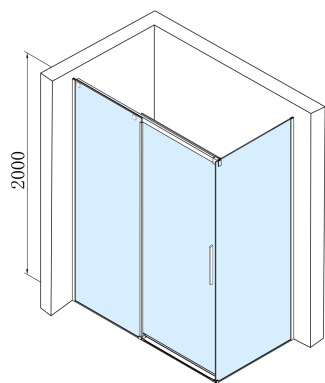

ALTIS BLACK Schiebetür 1370-1410mm, Höhe 2000mm, Klarglas

Bestellcode: AL4112B

Größe

Breite: 1400 mm

Höhe: 2000 mm

Eigenschaften

Garantie: 2 Jahre

Technisches Arbeitsblatt

MODEL	A	B	C
AL3912B	1070-1110	498	425
AL3012B	1170-1210	548	475
AL4012B	1270-1310	598	525
AL4112B	1370-1410	648	575
AL4212B	1470-1510	698	625
AL4312B	1570-1610	748	675

MODEL	A	B	C
AL3912B	1082-1122	498	425
AL3012B	1182-1222	548	475
AL4012B	1282-1322	598	525
AL4112B	1382-1422	648	575
AL4212B	1482-1522	698	625
AL4312B	1582-1622	748	675