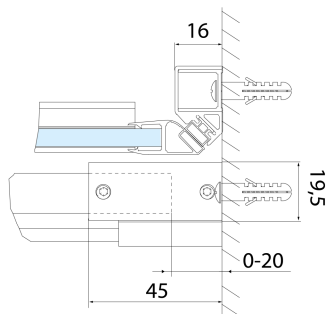

ALTIS BLACK Schiebetür 1370-1410mm, Höhe 2000mm, Klarglas

Bestellcode: AL4112B

Größe

Breite: 1400 mm

Höhe: 2000 mm

Eigenschaften

Garantie: 2 Jahre

Technisches Arbeitsblatt

MODEL	A	B	C
AL3912B	1070-1110	498	425
AL3012B	1170-1210	548	475
AL4012B	1270-1310	598	525
AL4112B	1370-1410	648	575
AL4212B	1470-1510	698	625
AL4312B	1570-1610	748	675

MODEL	A	B	C
AL3912B	1082-1122	498	425
AL3012B	1182-1222	548	475
AL4012B	1282-1322	598	525
AL4112B	1382-1422	648	575
AL4212B	1482-1522	698	625
AL4312B	1582-1622	748	675

MODEL	D
AL5912B	780-800
AL6012B	880-900
AL6112B	980-1000