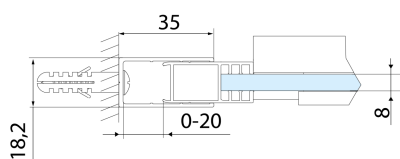

ALTIS BLACK Schiebetür 1370-1410mm, Höhe 2000mm, Klarglas

Bestellcode: AL4112B

Größe

Breite: 1400 mm

Höhe: 2000 mm

Eigenschaften

Garantie: 2 Jahre

Technisches Arbeitsblatt

MODEL	A	B	C
AL3912B	1070-1110	498	425
AL3012B	1170-1210	548	475
AL4012B	1270-1310	598	525
AL4112B	1370-1410	648	575
AL4212B	1470-1510	698	625
AL4312B	1570-1610	748	675

MODEL	A	B	C
AL3912B	1082-1122	498	425
AL3012B	1182-1222	548	475
AL4012B	1282-1322	598	525
AL4112B	1382-1422	648	575
AL4212B	1482-1522	698	625
AL4312B	1582-1622	748	675

MODEL	D
AL5912B	780-800
AL6012B	880-900
AL6112B	980-1000