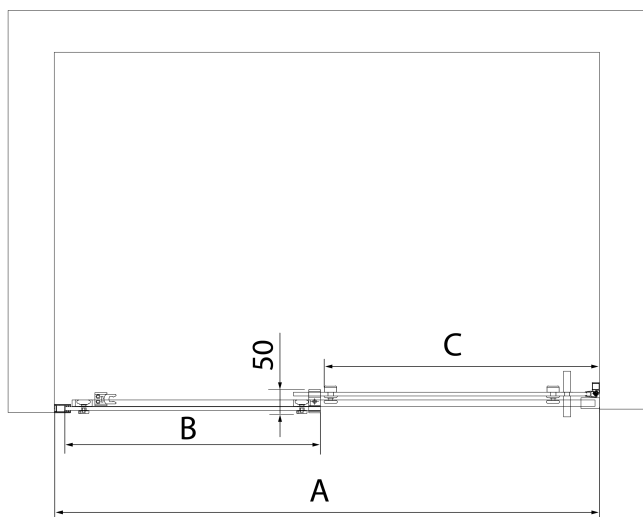

## Größe

**Breite:** 1300 mm

**Höhe:** 2000 mm

## Technisches Arbeitsblatt

MODEL	A	B	C
AL3912B	1070-1110	498	425
AL3012B	1170-1210	548	475
AL4012B	1270-1310	598	525
AL4112B	1370-1410	648	575
AL4212B	1470-1510	698	625
AL4312B	1570-1610	748	675

**ALTIS BLACK Schiebetür 1270-1310mm, Höhe 2000mm, Klarglas**