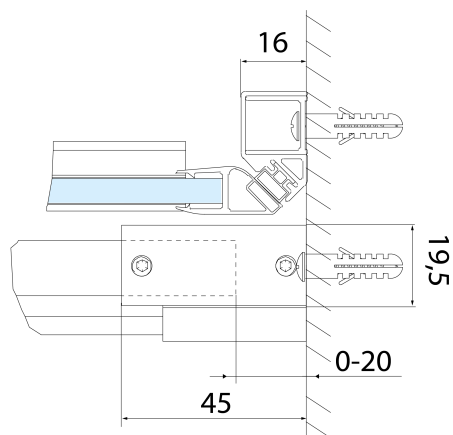

## Größe

**Breite:** 1300 mm

**Höhe:** 2000 mm

## Eigenschaften

**Farbenprofil:** Schwarz matt

**Form:** Nischetür

**Öffnungsarten:** Schiebetür

**Richtung der Öffnung:** Universelle

**Eingangsbreite:** 525 mm

**Glasfarbe:** Klarglas

**Glasbehandlung:** Antidrop

**Glasdicke:** 8 mm

**Einbaubreite ab:** 1270 mm

**Einbaubreite bis zu:** 1310 mm

**Eigenschaften:** Rahmenloses Design

**Gewicht / Stück:** 57.0 kg

**Verpackung:** 1 Stück

**Garantie:** 2 Jahre

## Technisches Arbeitsblatt

MODEL	A	B	C
AL3912B	1070-1110	498	425
AL3012B	1170-1210	548	475
AL4012B	1270-1310	598	525
AL4112B	1370-1410	648	575
AL4212B	1470-1510	698	625
AL4312B	1570-1610	748	675

**ALTIS BLACK Schiebetür 1270-1310mm, Höhe 2000mm, Klarglas**