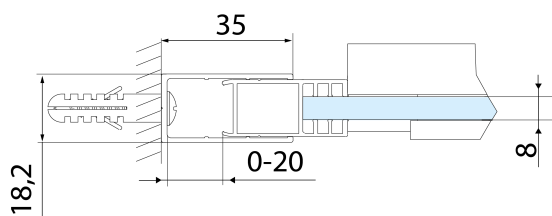

## Eigenschaften

**Farbenprofil:** Schwarz matt

**Form:** Nischetür

**Öffnungsarten:** Schiebetür

**Richtung der Öffnung:** Universelle

**Eingangsbreite:** 525 mm

**Glasfarbe:** Klarglas

**Glasbehandlung:** Antidrop

## Technisches Arbeitsblatt

MODEL	A	B	C
AL3912B	1070-1110	498	425
AL3012B	1170-1210	548	475
AL4012B	1270-1310	598	525
AL4112B	1370-1410	648	575
AL4212B	1470-1510	698	625
AL4312B	1570-1610	748	675

**ALTIS BLACK Schiebetür 1270-1310mm, Höhe 2000mm, Klarglas**