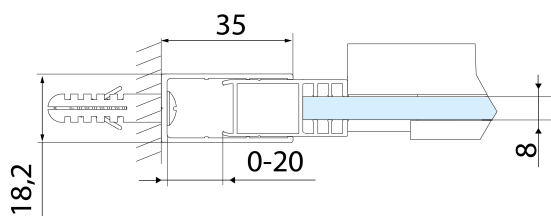

ALTIS BLACK Schiebetür 1270-1310mm, Höhe 2000mm, Klarglas

MODEL	A	B	C
AL3912B	1082-1122	498	425
AL3012B	1182-1222	548	475
AL4012B	1282-1322	598	525
AL4112B	1382-1422	648	575
AL4212B	1482-1522	698	625
AL4312B	1582-1622	748	675