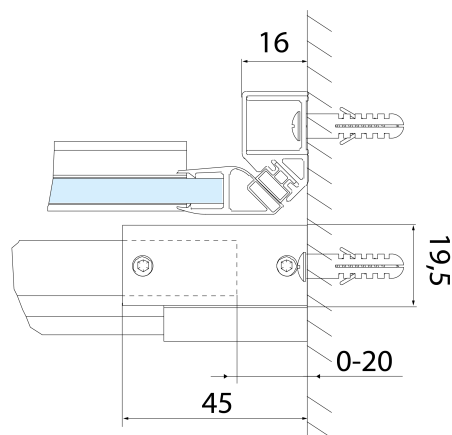

Glasdicke: 8 mm

Einbaubreite ab: 1270 mm

Einbaubreite bis zu: 1310 mm

Eigenschaften: Rahmenloses Design

Gewicht / Stück: 57.0 kg

Verpackung: 1 Stück

Garantie: 2 Jahre

Ersatzteile

ALTIS BLACK Schiebetür 1270-1310mm, Höhe 2000mm, Klarglas

MODEL	A	B	C
AL3912B	1082-1122	498	425
AL3012B	1182-1222	548	475
AL4012B	1282-1322	598	525
AL4112B	1382-1422	648	575
AL4212B	1482-1522	698	625
AL4312B	1582-1622	748	675