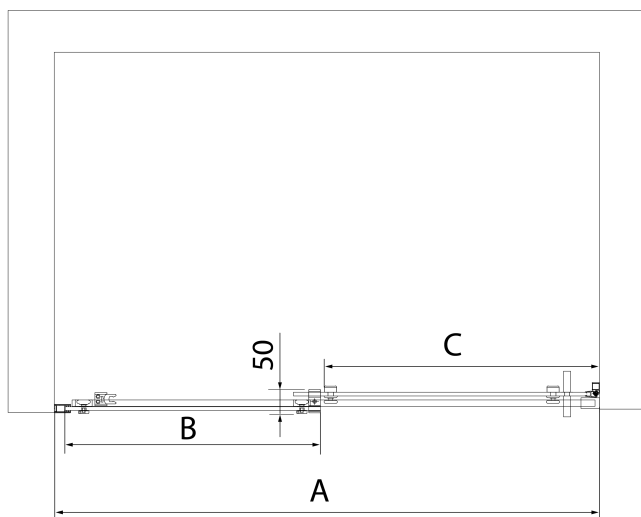

Technisches Arbeitsblatt

MODEL	A	B	C
AL3912B	1070-1110	498	425
AL3012B	1170-1210	548	475
AL4012B	1270-1310	598	525
AL4112B	1370-1410	648	575
AL4212B	1470-1510	698	625
AL4312B	1570-1610	748	675