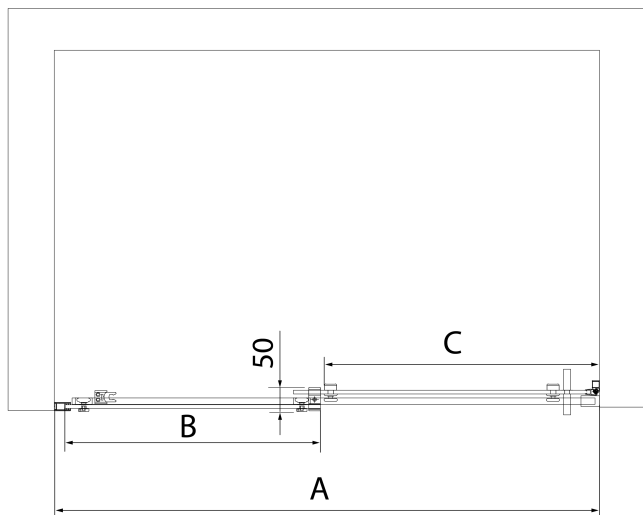

Technisches Arbeitsblatt

MODEL	A	B	C
AL3912B	1070-1110	498	425
AL3012B	1170-1210	548	475
AL4012B	1270-1310	598	525
AL4112B	1370-1410	648	575
AL4212B	1470-1510	698	625
AL4312B	1570-1610	748	675