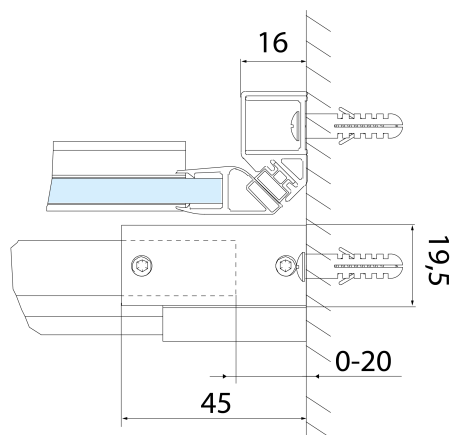

Glasdicke: 8 mm

Einbaubreite ab: 1270 mm

Einbaubreite bis zu: 1310 mm

Eigenschaften: Rahmenloses Design

Gewicht / Stück: 57.0 kg

Verpackung: 1 Stück

Garantie: 2 Jahre

Ersatzteile

ALTIS BLACK Schiebetür 1270-1310mm, Höhe 2000mm, Klarglas

MODEL	A	B	C
AL3912B	1082-1122	498	425
AL3012B	1182-1222	548	475
AL4012B	1282-1322	598	525
AL4112B	1382-1422	648	575
AL4212B	1482-1522	698	625
AL4312B	1582-1622	748	675