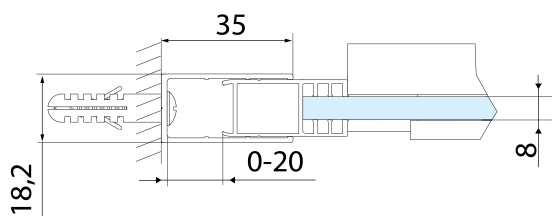

ALTIS BLACK Schiebetür 1270-1310mm, Höhe 2000mm, Klarglas

MODEL	A	B	C
AL3912B	1082-1122	498	425
AL3012B	1182-1222	548	475
AL4012B	1282-1322	598	525
AL4112B	1382-1422	648	575
AL4212B	1482-1522	698	625
AL4312B	1582-1622	748	675